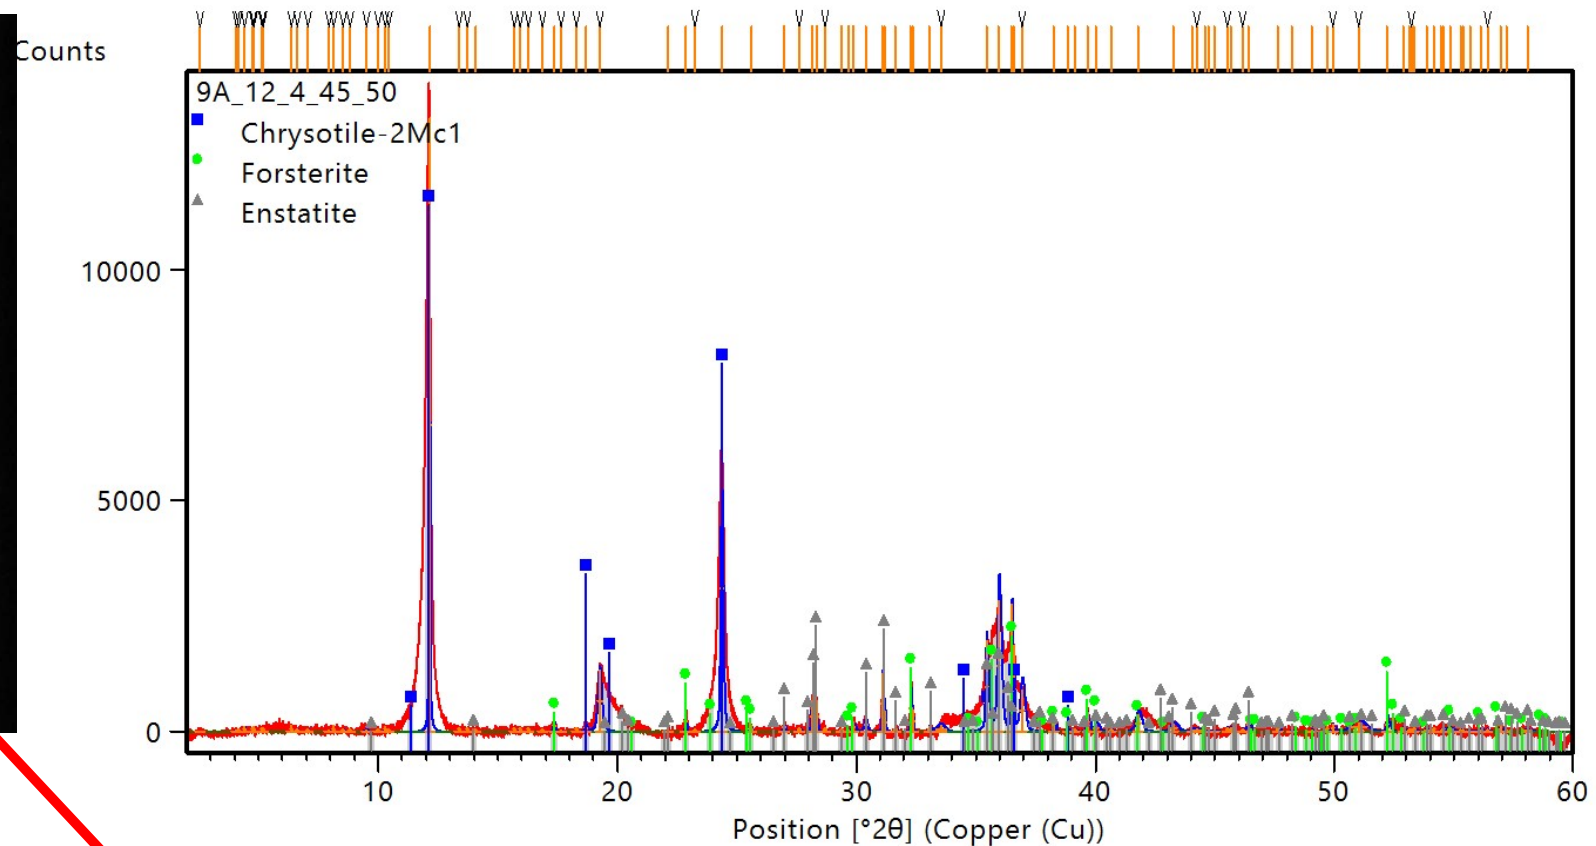

807_C5709A_12_04_45_50cm

Serpentine + olivine + opx