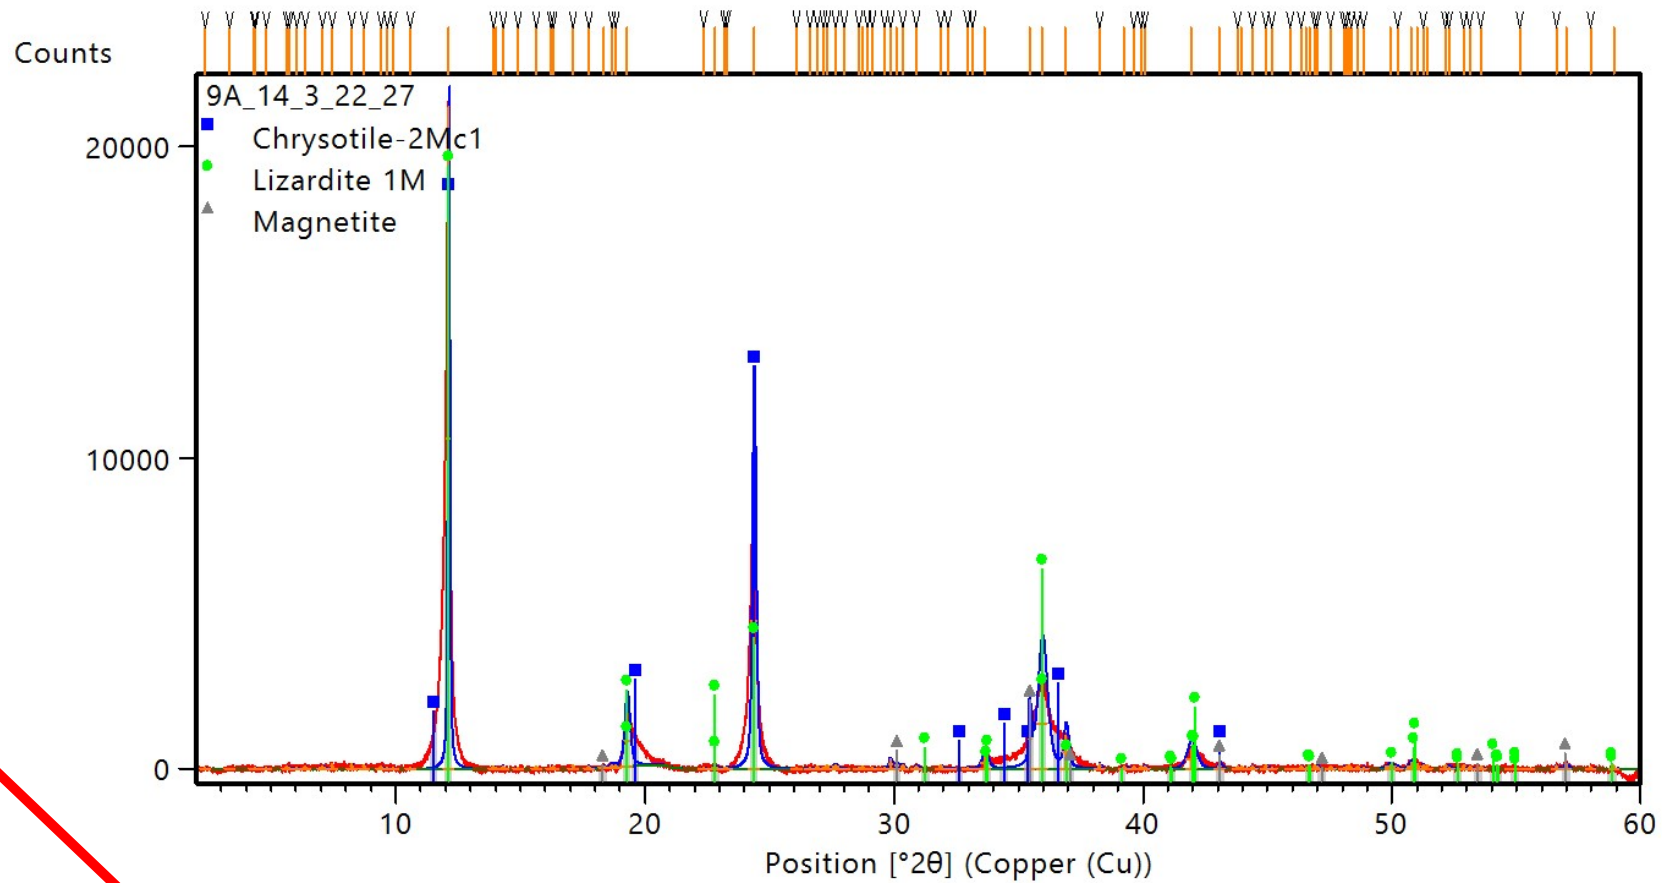

807\_C5709A\_14\_03\_22\_27cm

Serpentine + magnetite