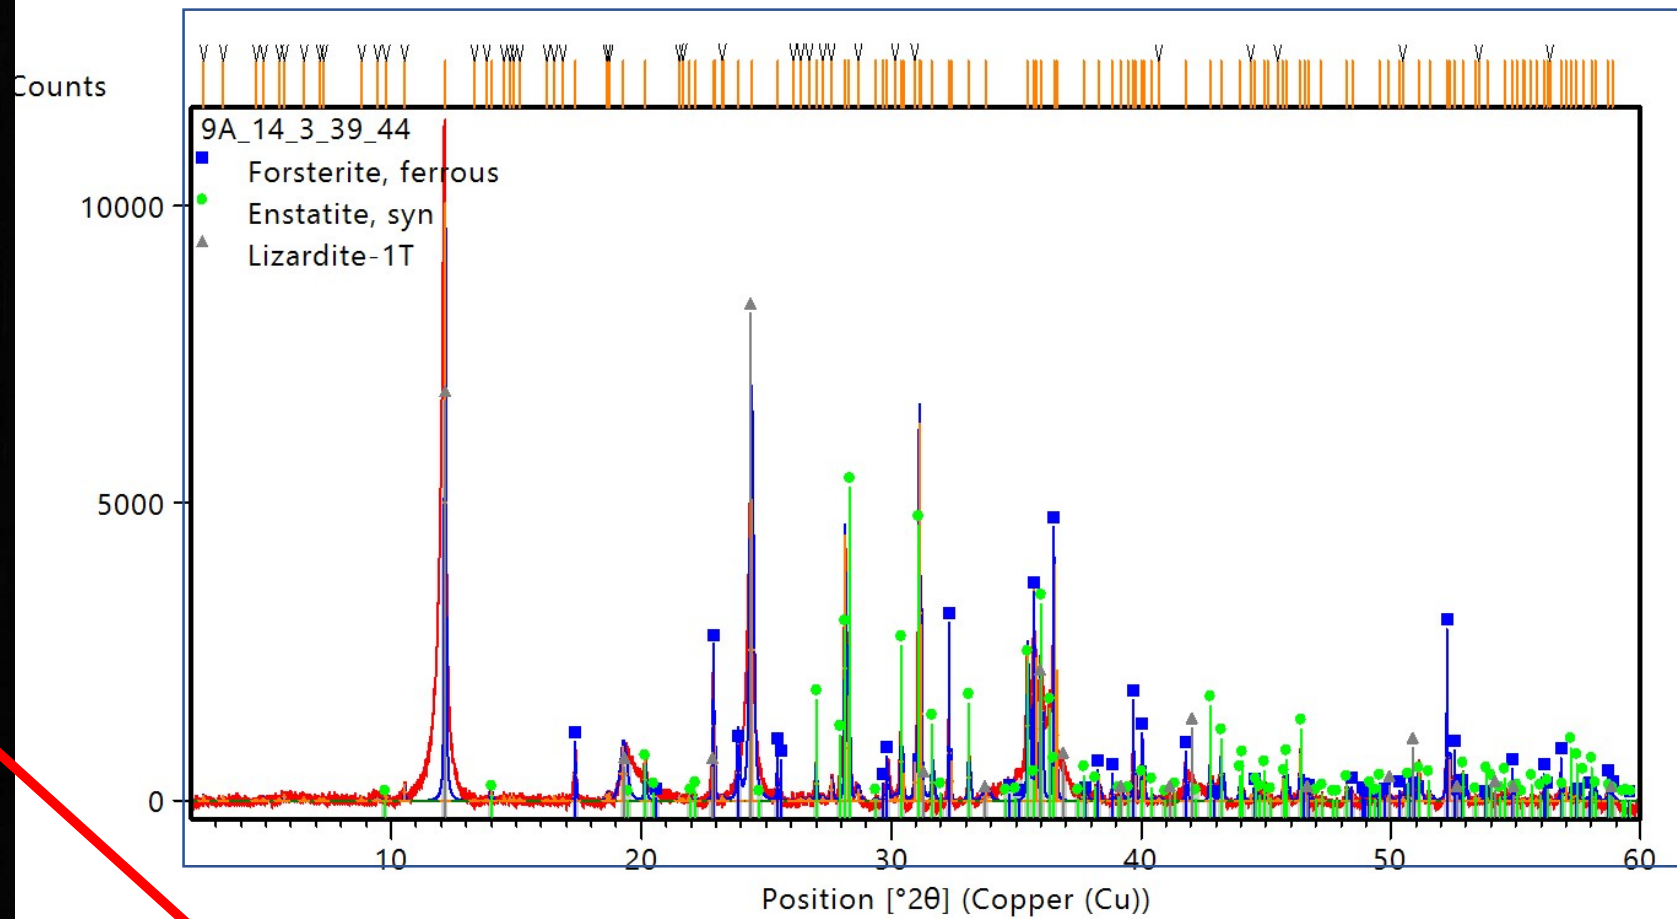

807\_C5709A\_14\_03\_39\_44cm

Serpentine + opx + olivine