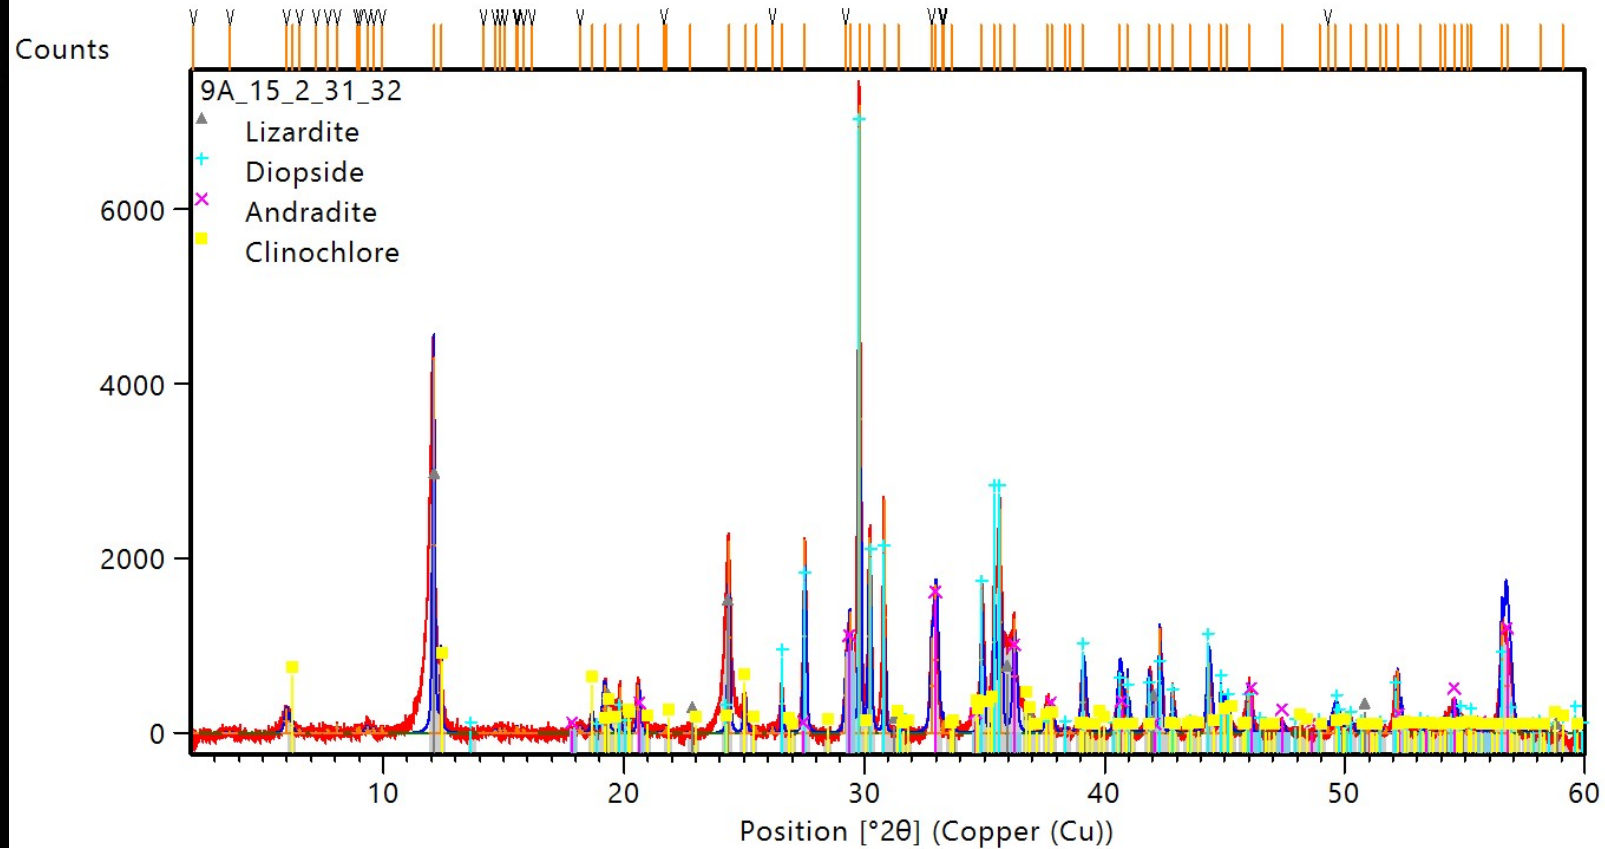

807\_C5709A\_15\_02\_31\_32cm

Serpentine + garnet + chlorite + cpx