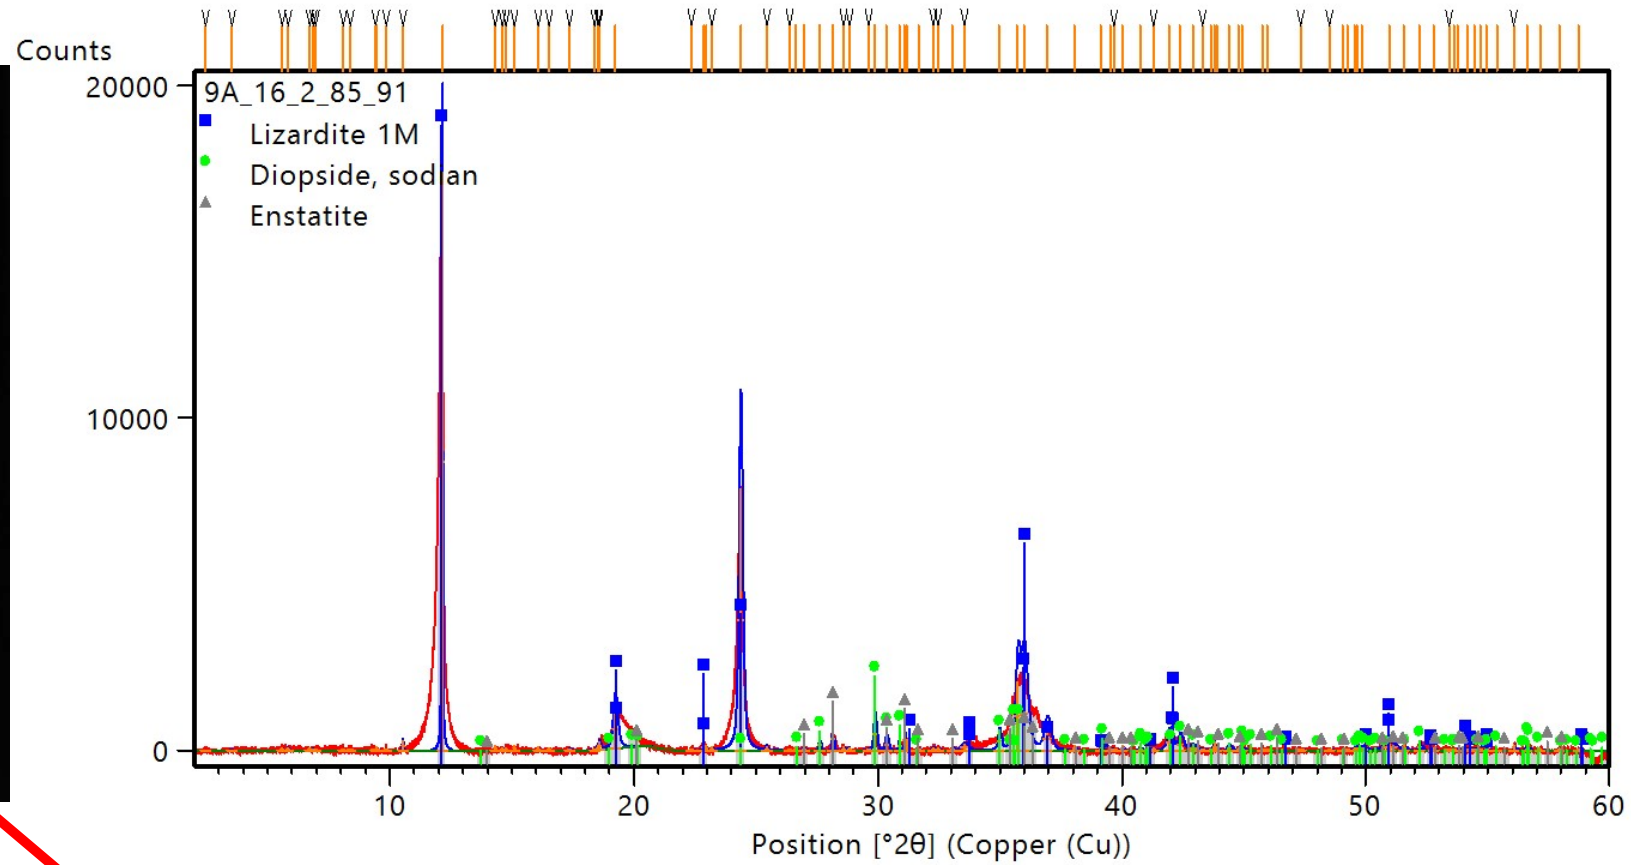

807_C5709A_16_02_85_91cm

Serpentine + opx + cpx