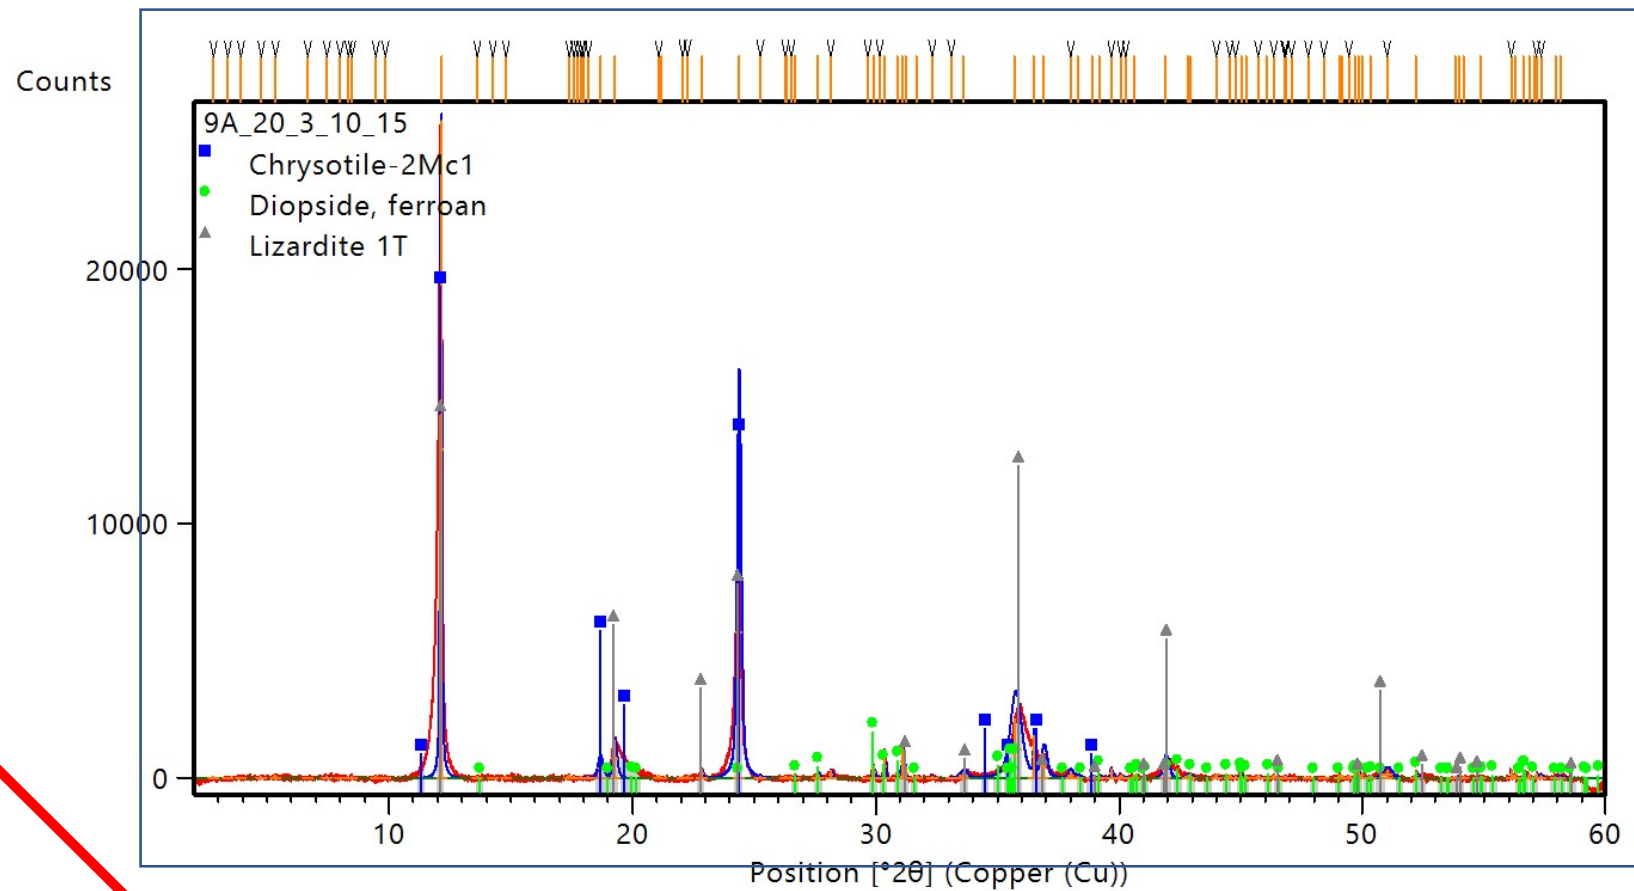

807\_C5709A\_20\_03\_10\_15cm

serpentine + cpx