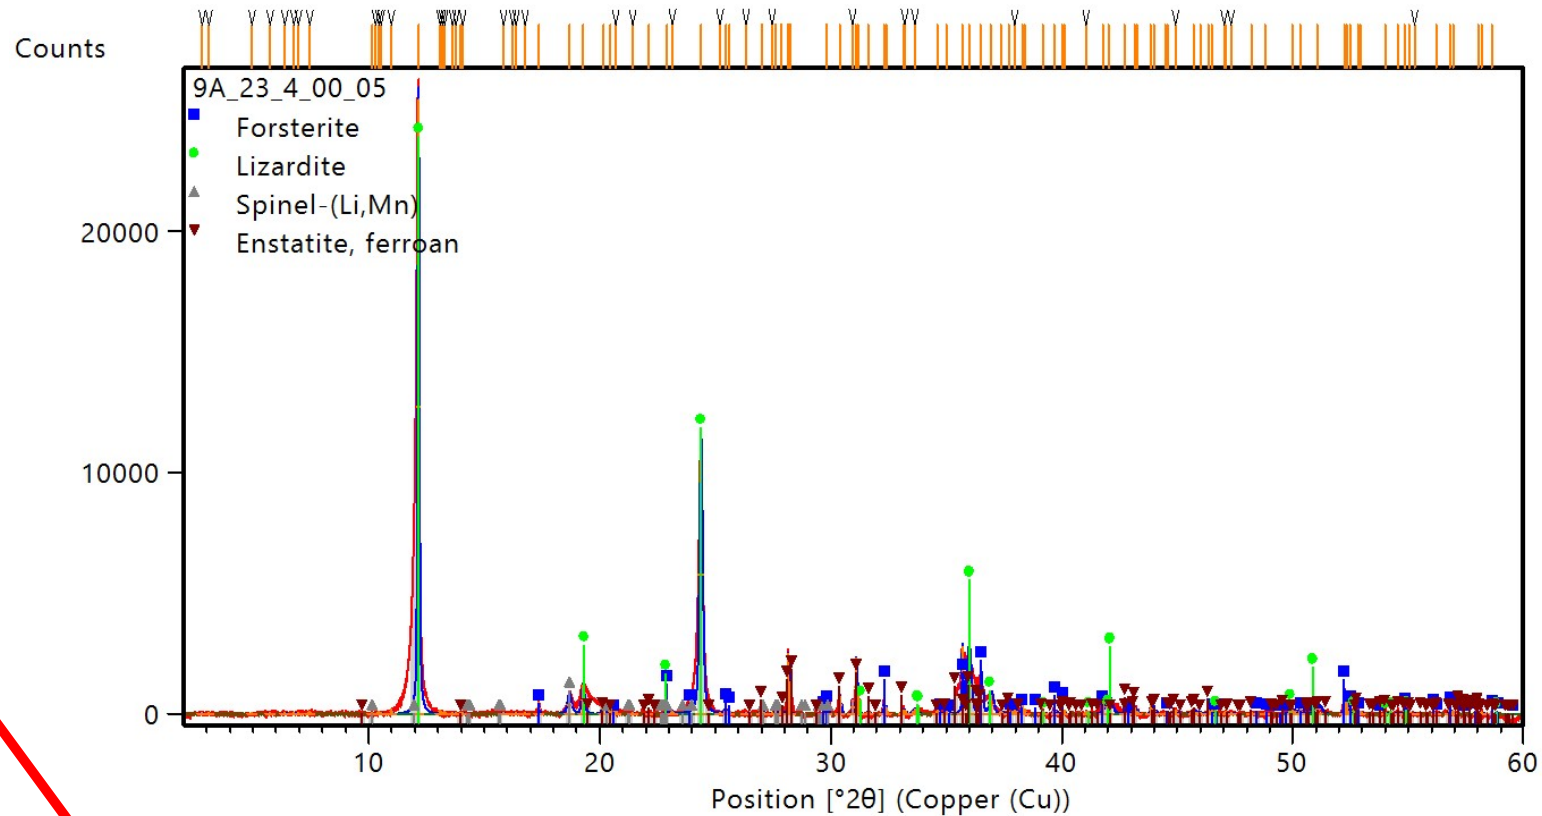

807\_C5709A\_23\_04\_00\_05cm

Serpentine + spinel + ol + opx