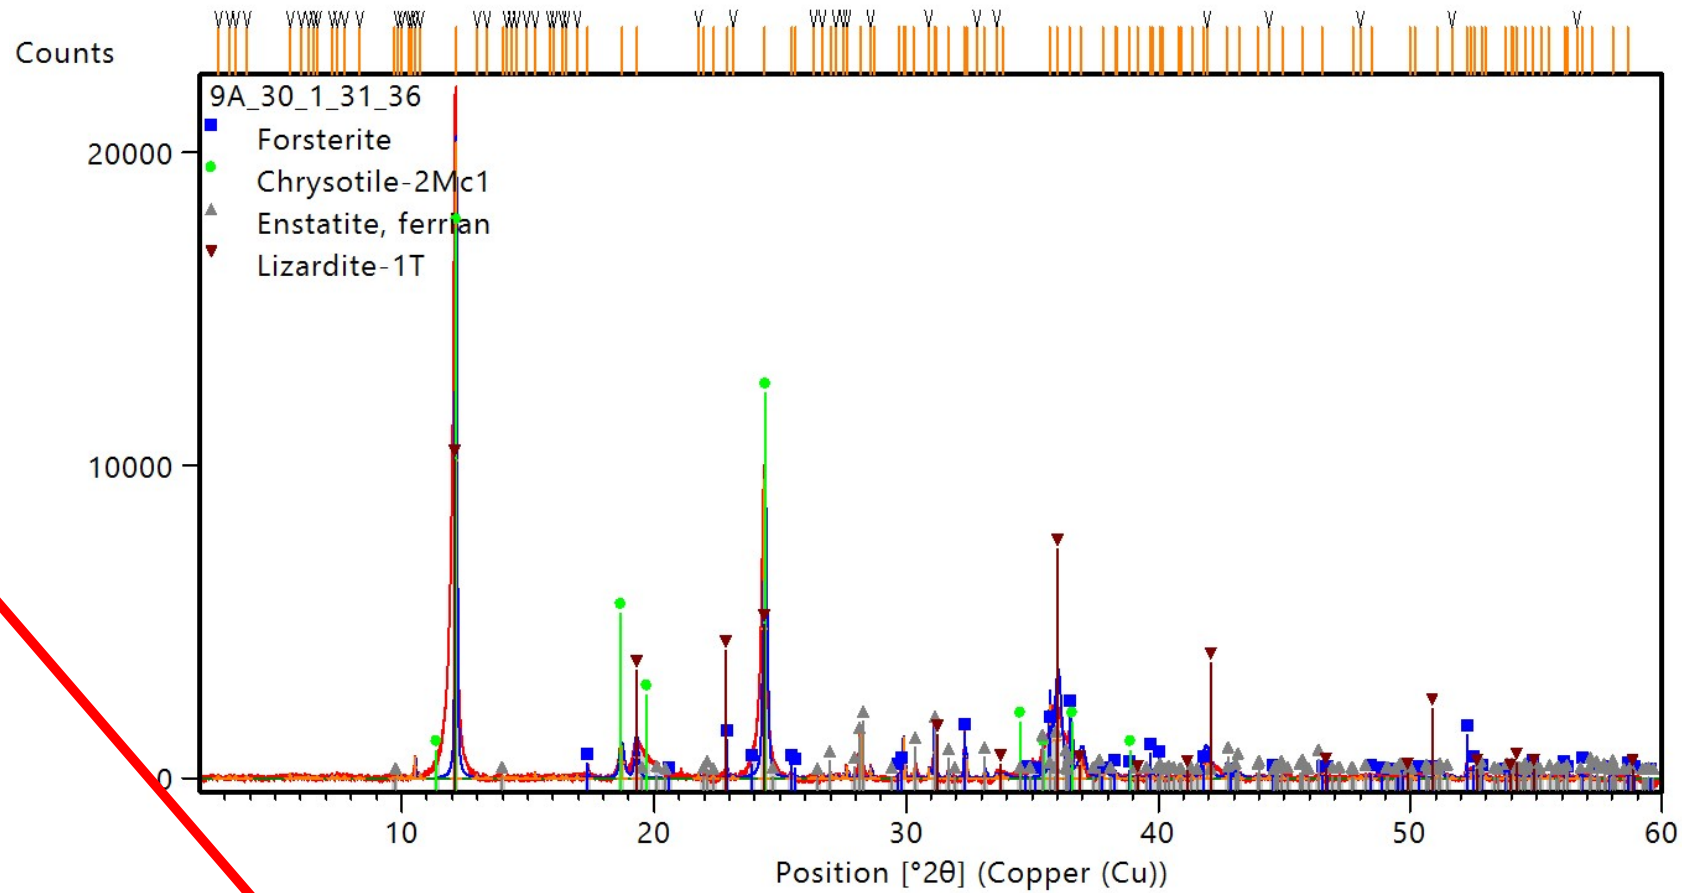

807\_C5709A\_30\_01\_31\_36cm

Serpentine + ol + opx