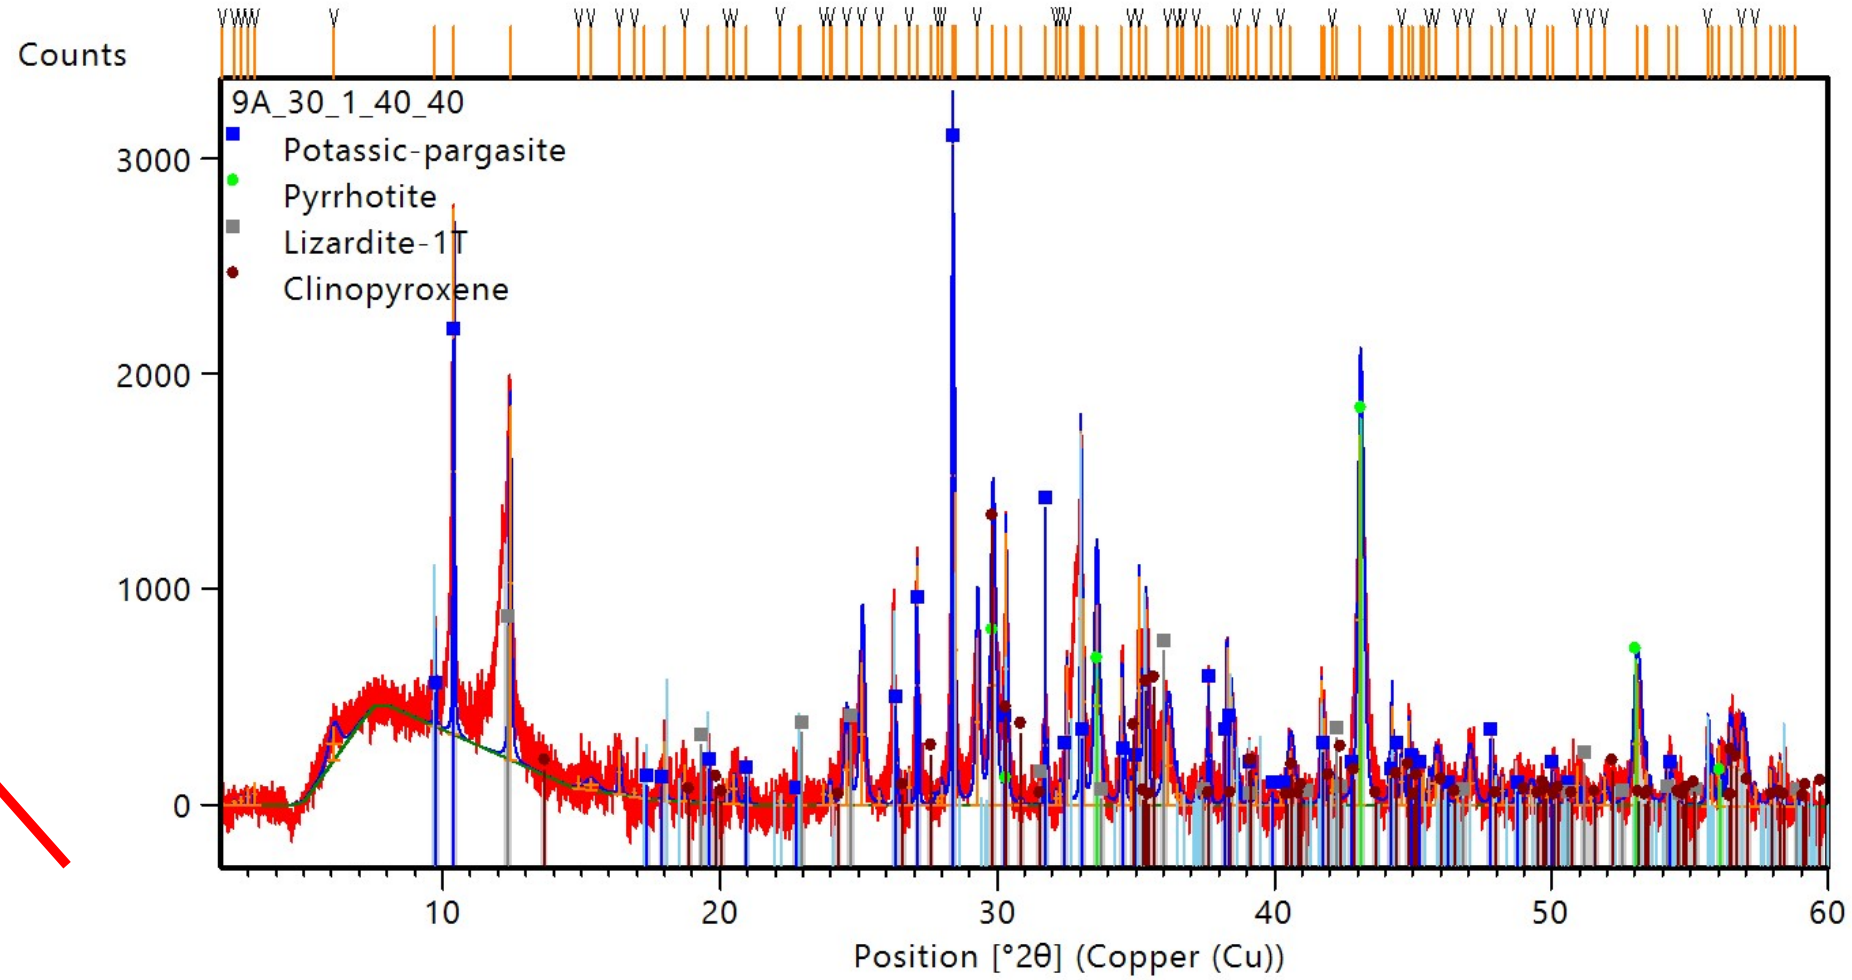

807_C5709A_30_01_40cm

Serpentine, amphibole, pyrrhotite, cpx