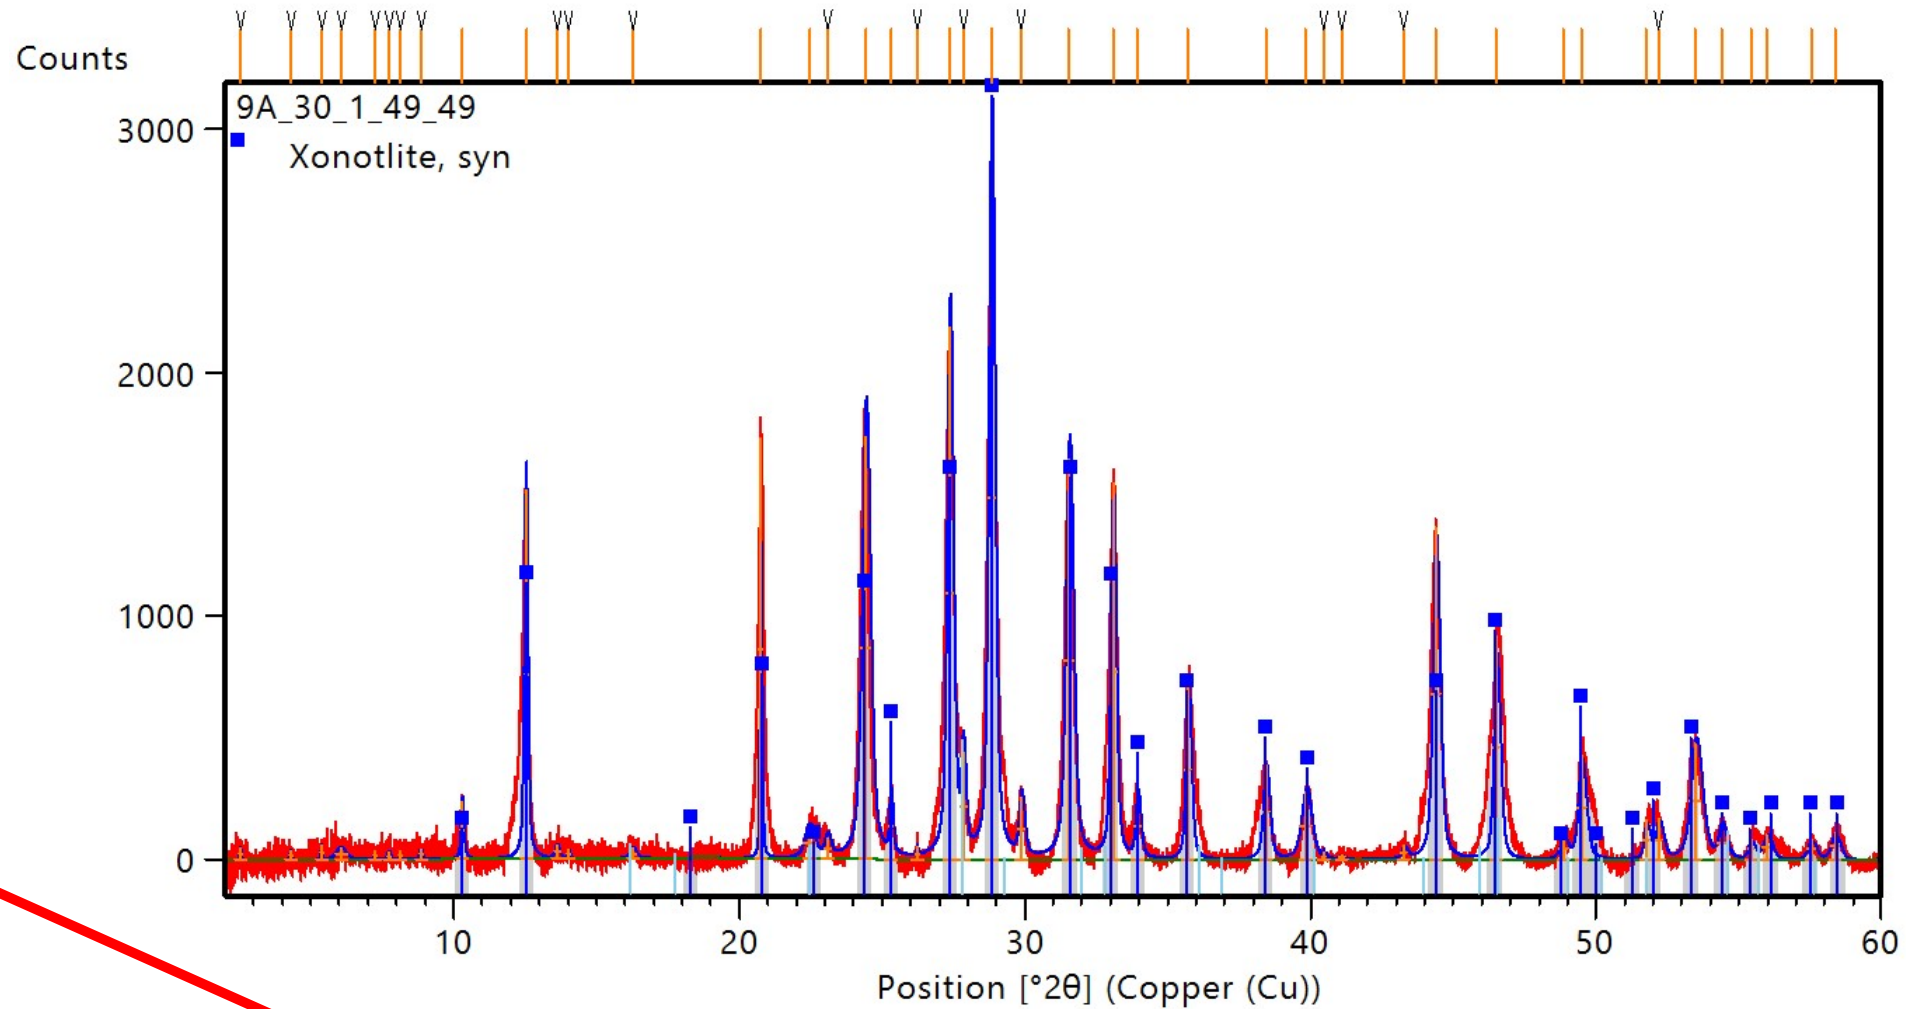

807_C5709A_30_01_49cm

Xonotlite