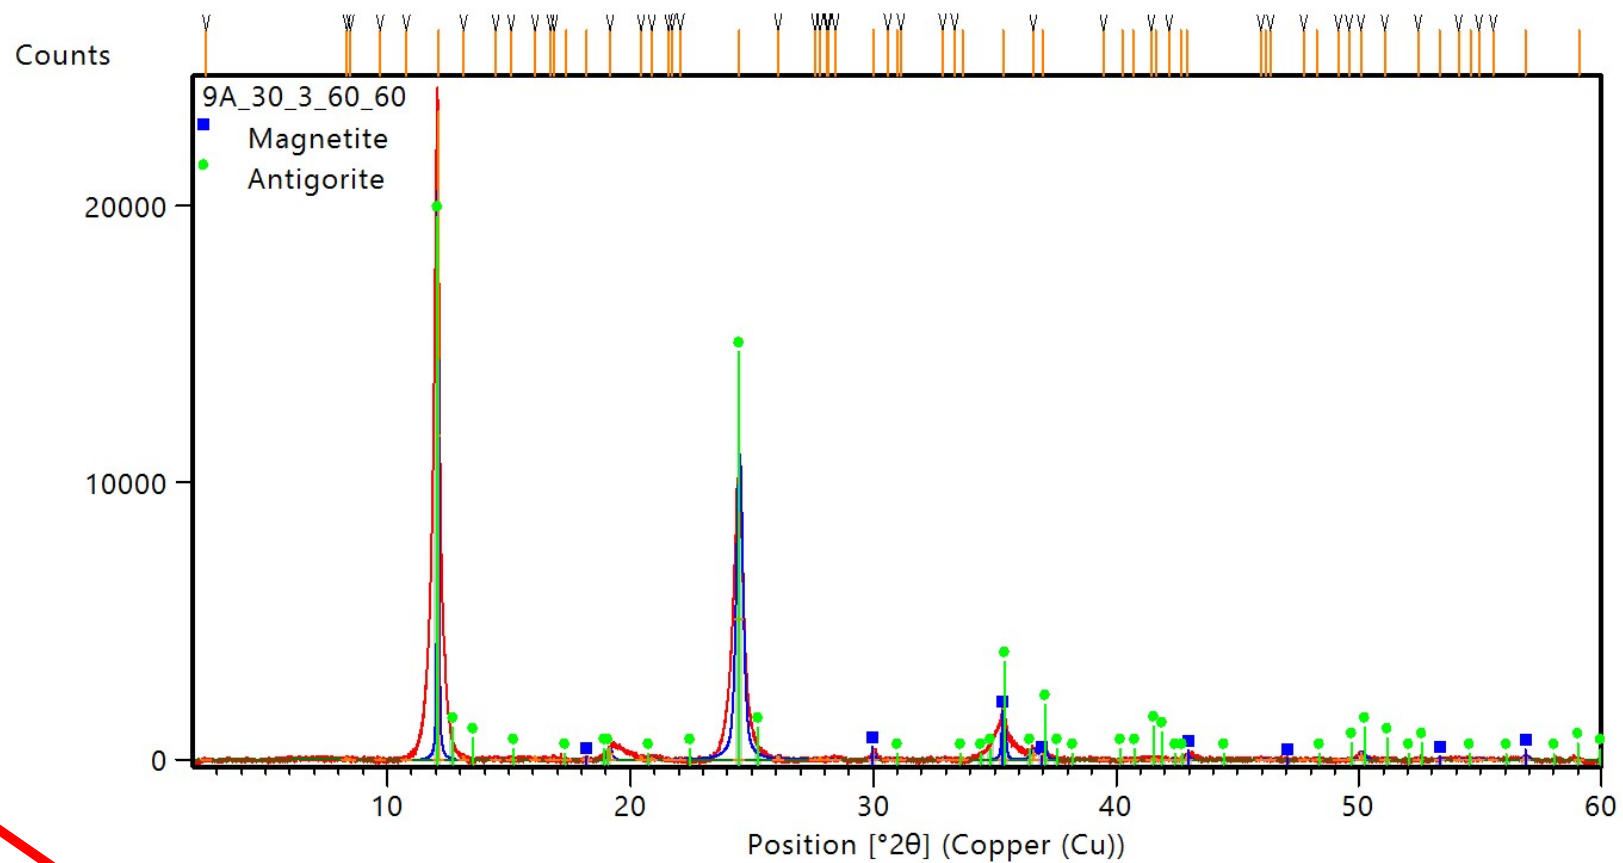

807\_C5709A\_30\_03\_60cm

Serpentine + magnetite