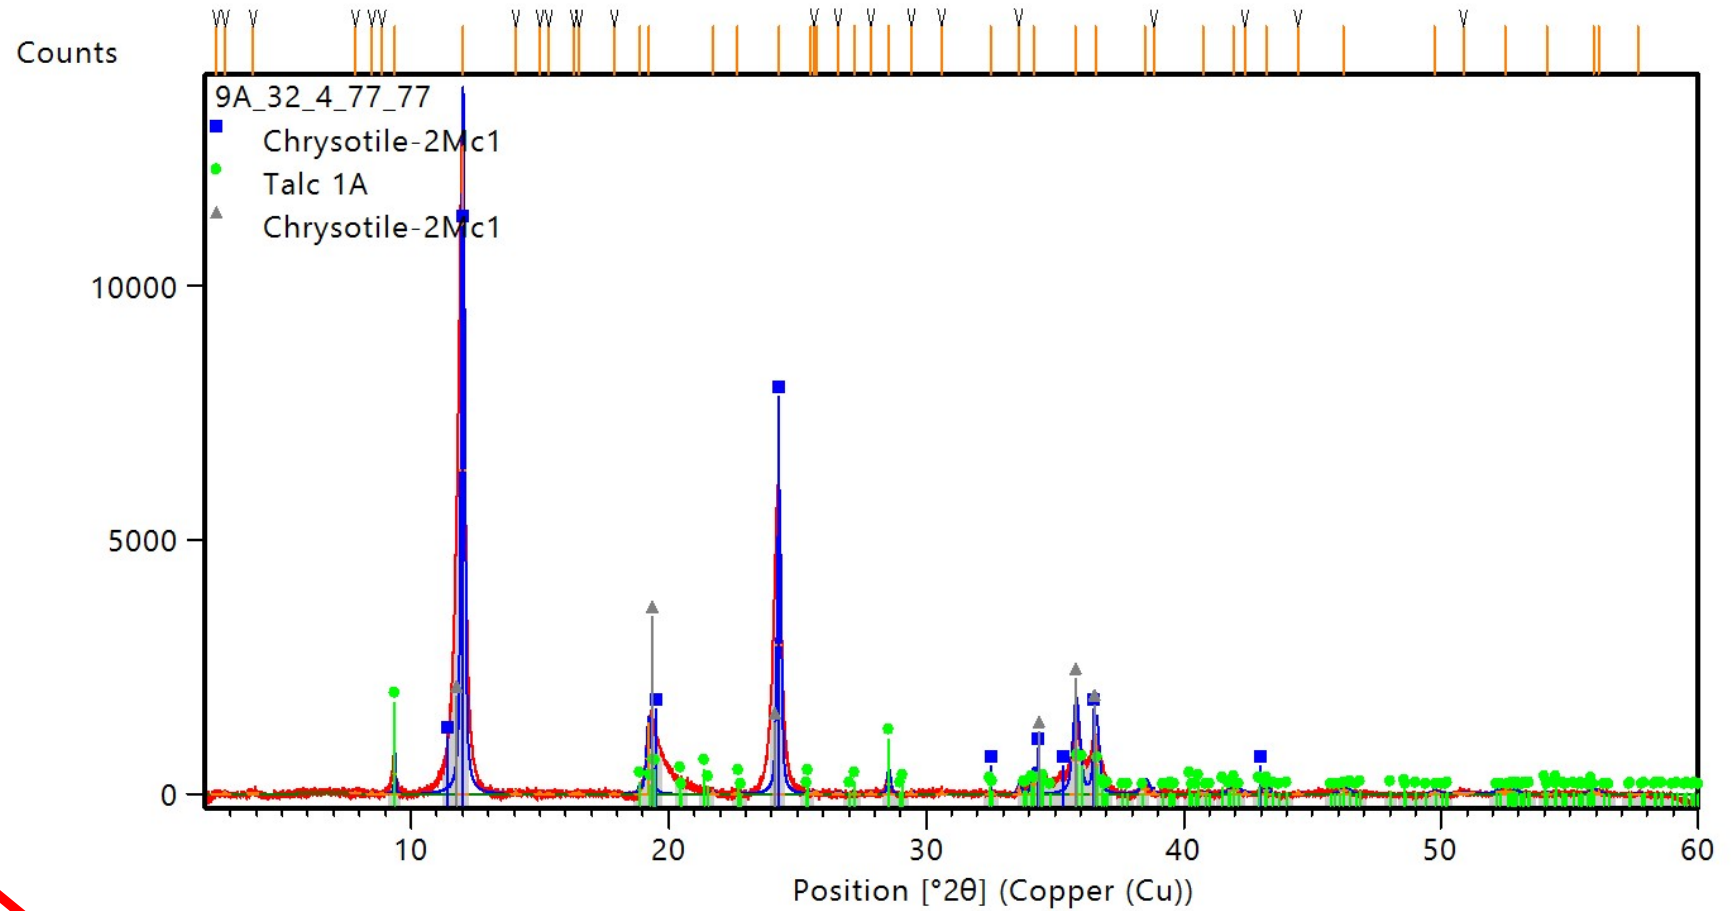

807_C5709A_32_04_77cm

Serpentine + Talc