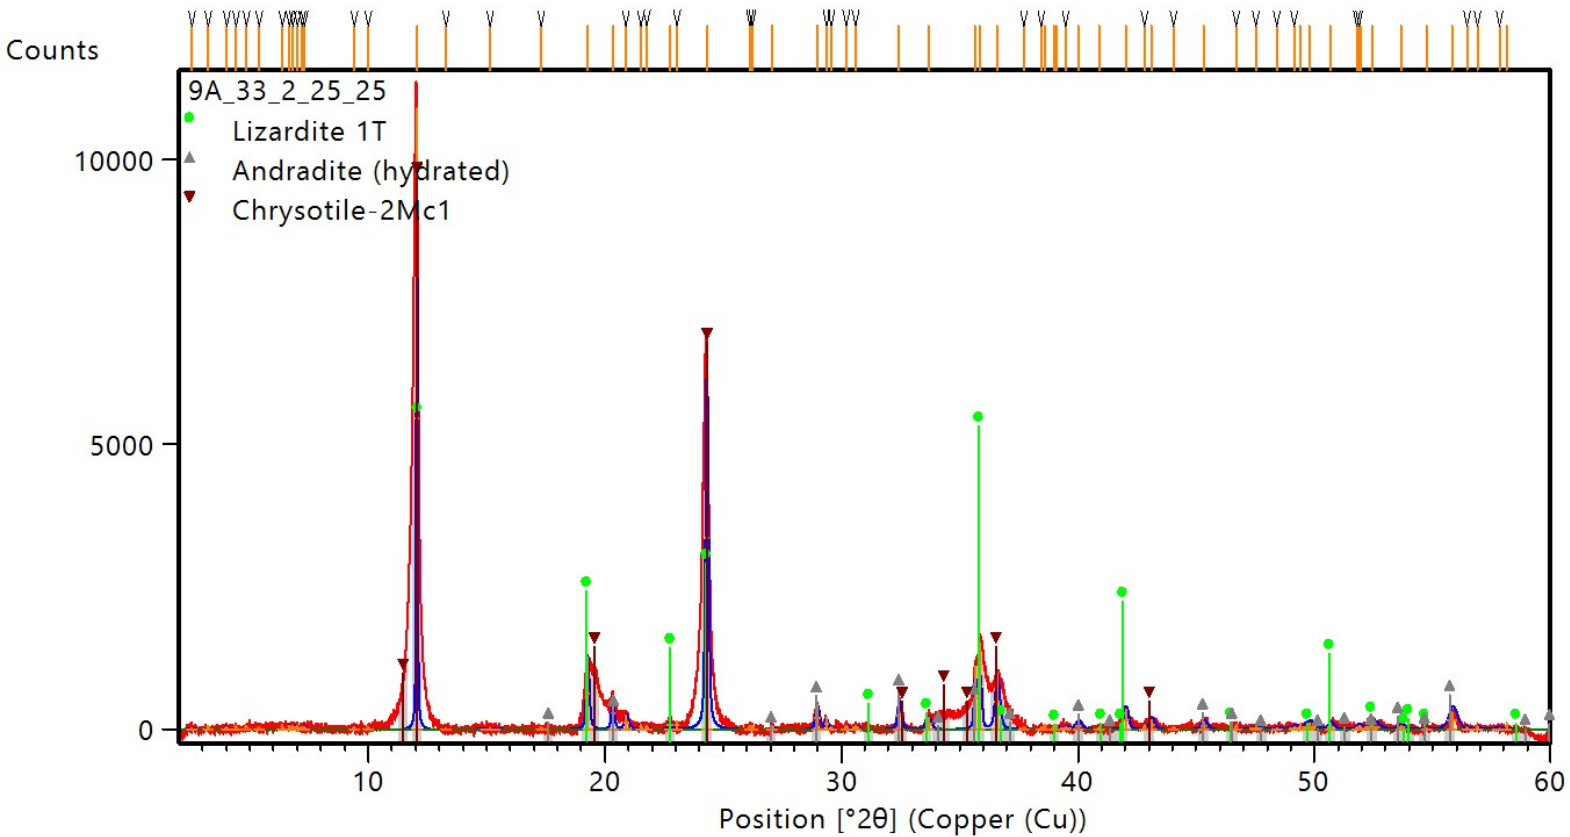

807\_C5709A\_33\_02\_25cm

Serpentine + hydrogarnet