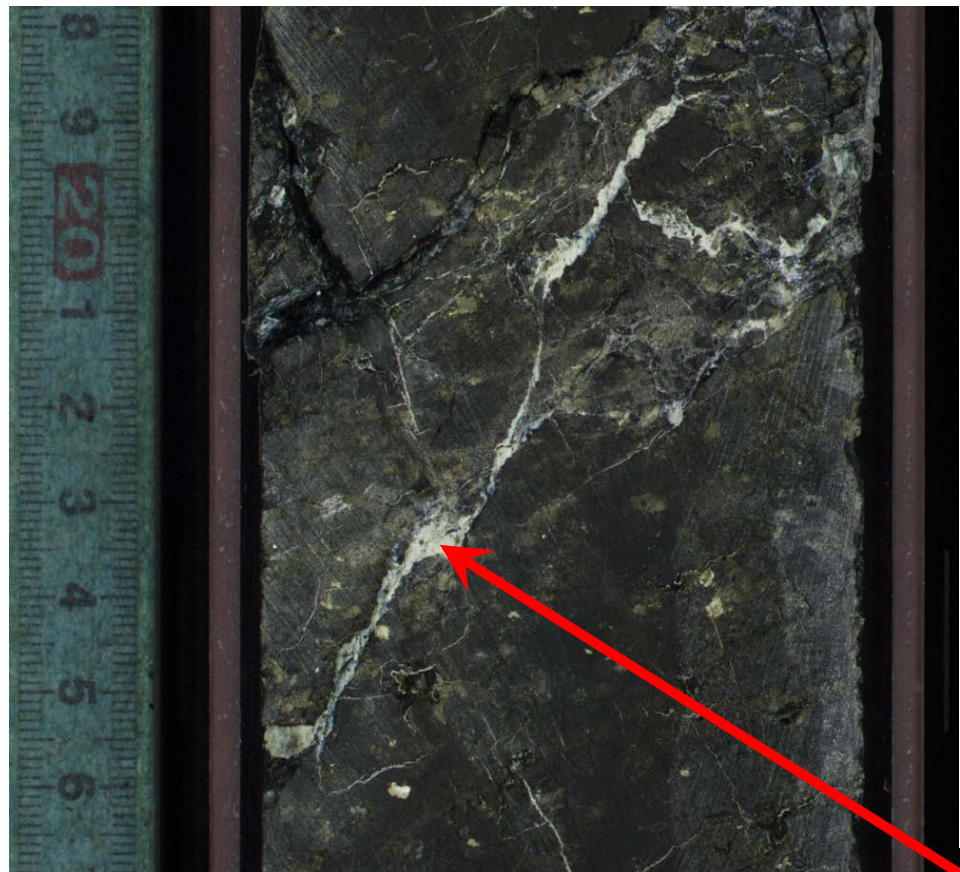

807\_C5709A\_33\_02\_25cm

Serpentine + hydrogarnet