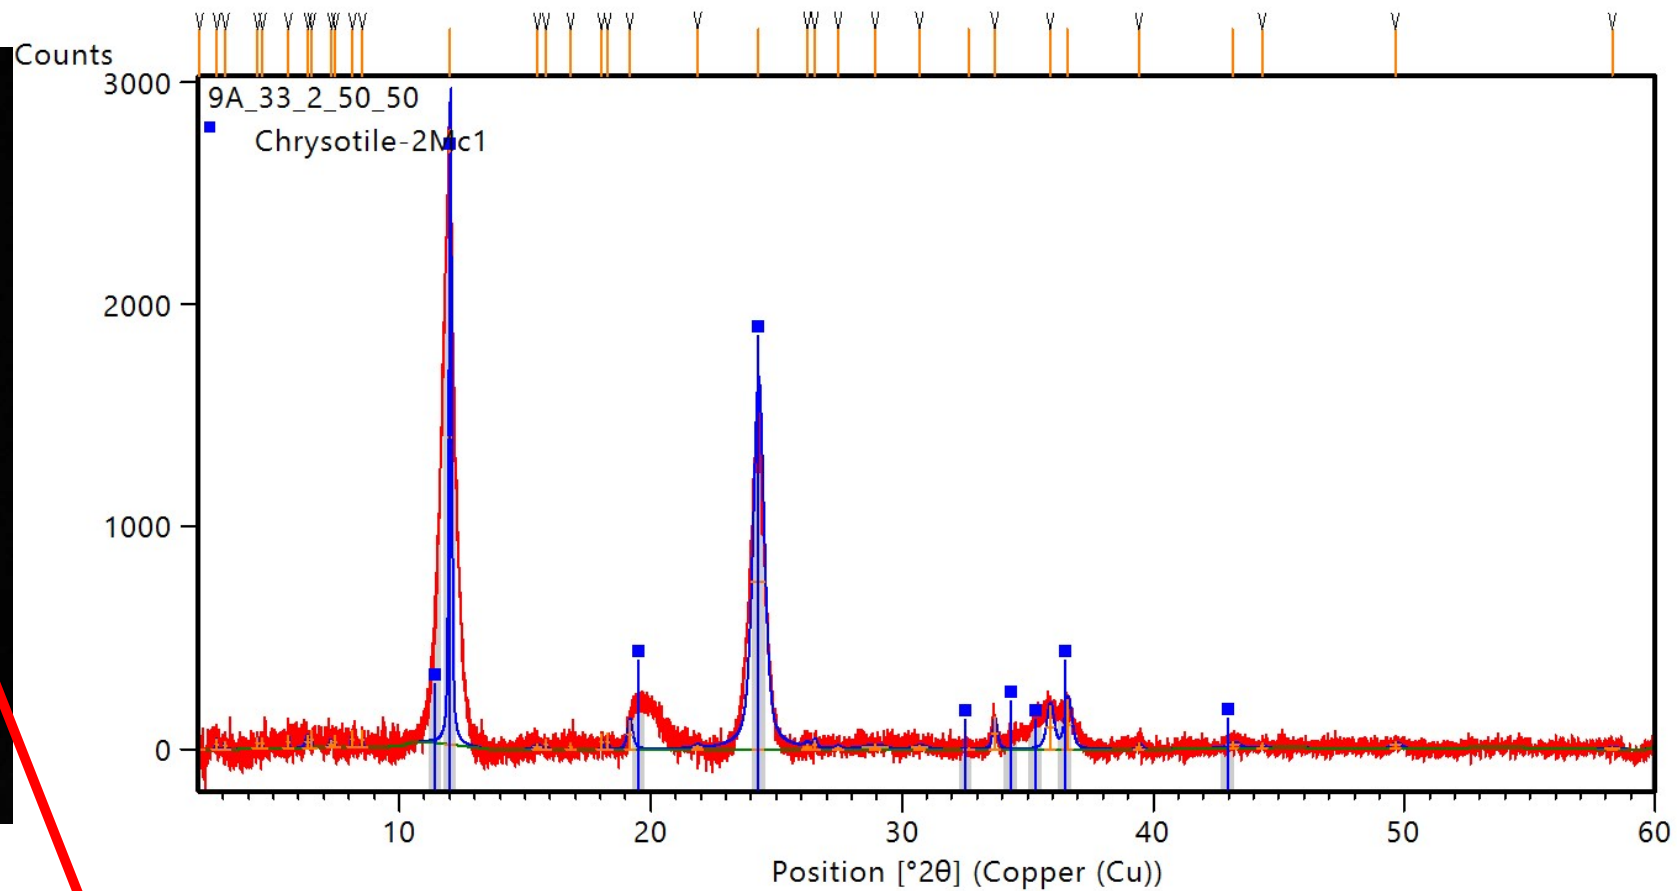

807\_C5709A\_33\_02\_50cm

Serpentine