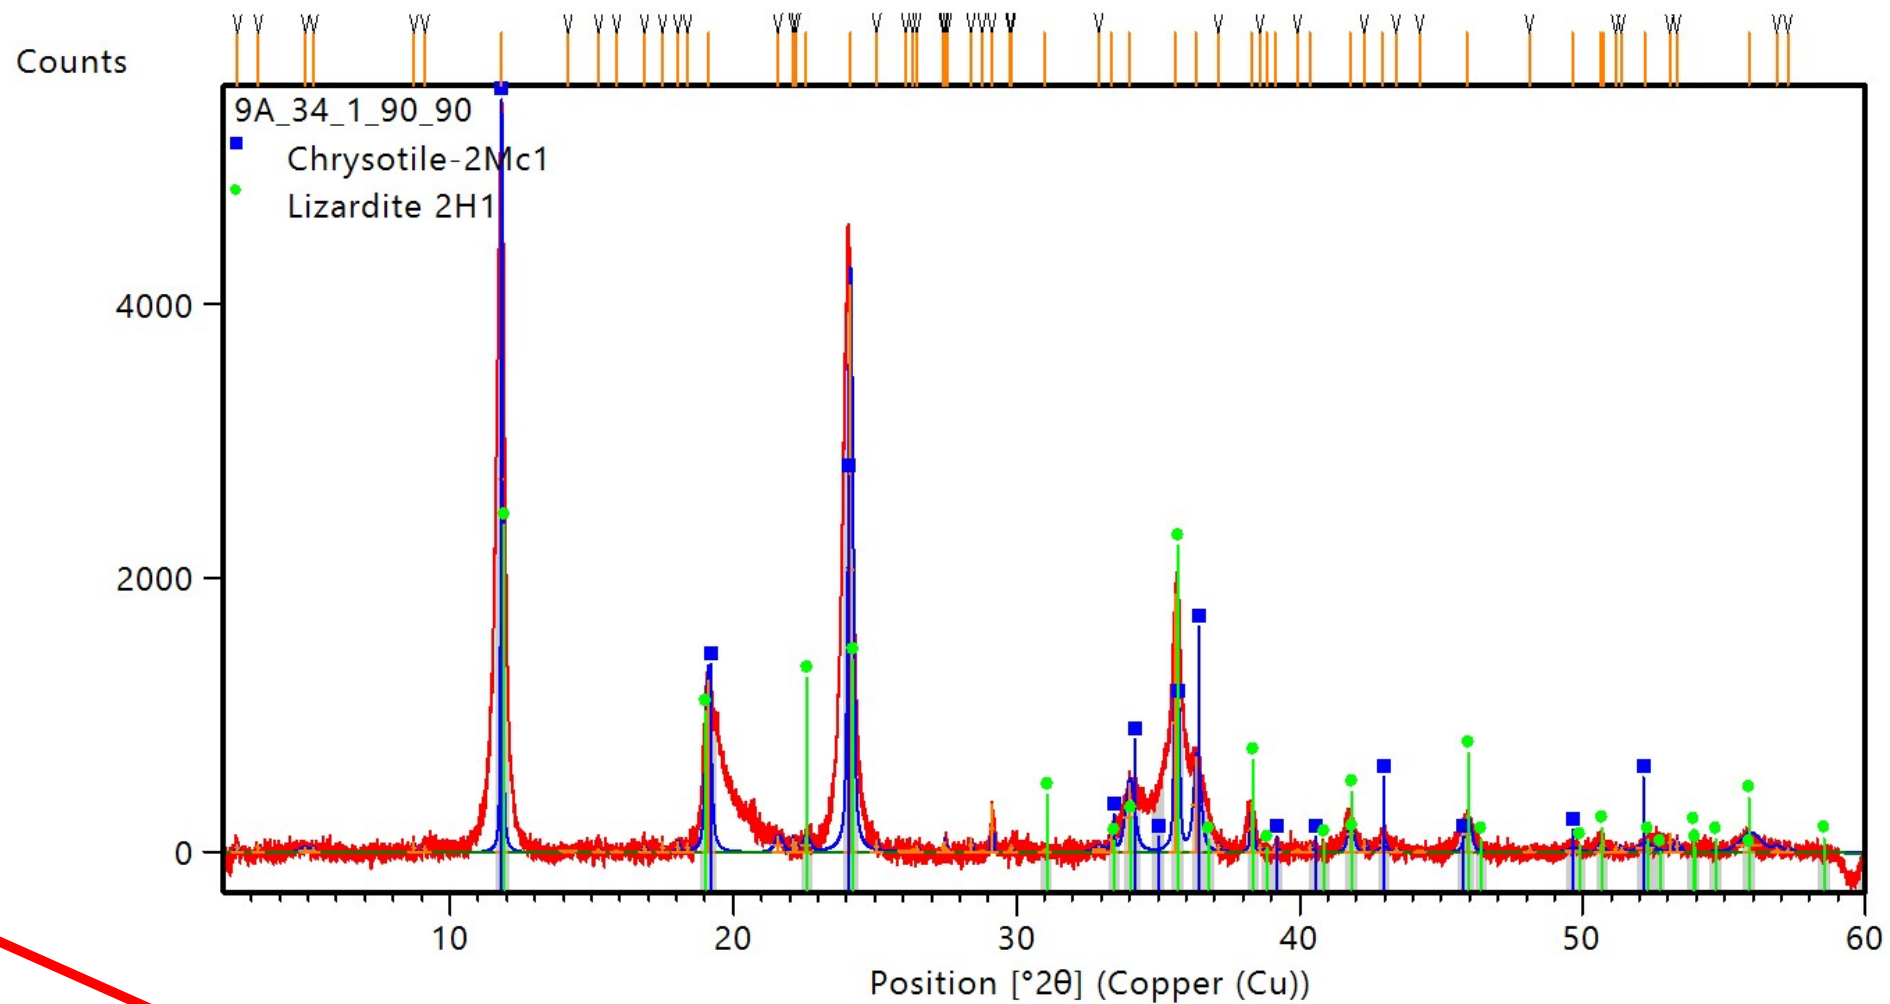

807_C5709A_34_01_90cm

Serpentine