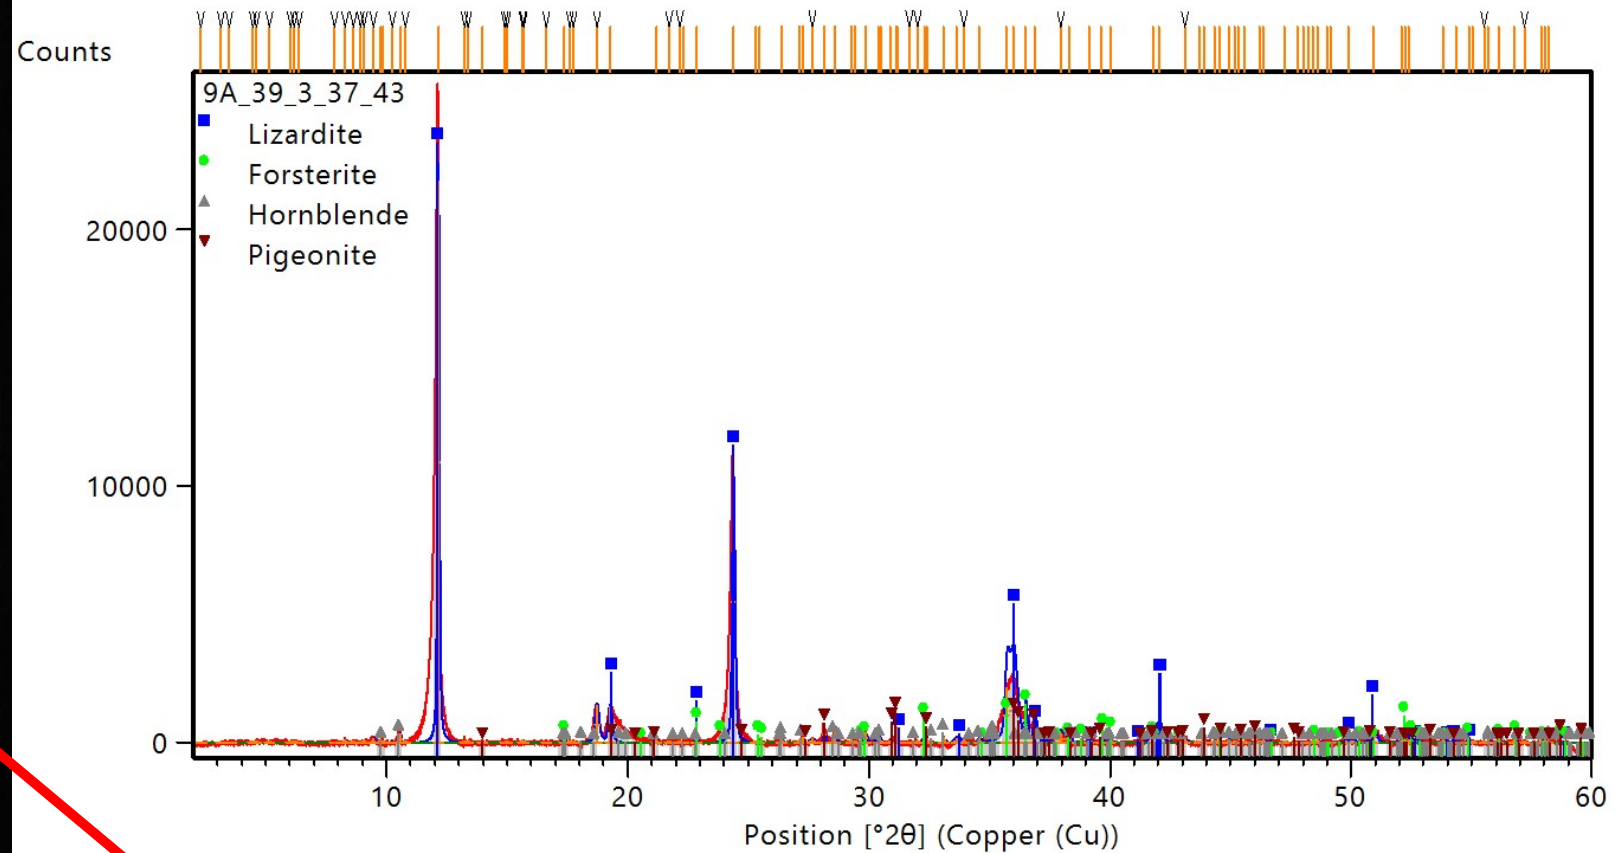

807_C5709A_39_03_37_43cm

serpentine + amphibole + cpx + ol