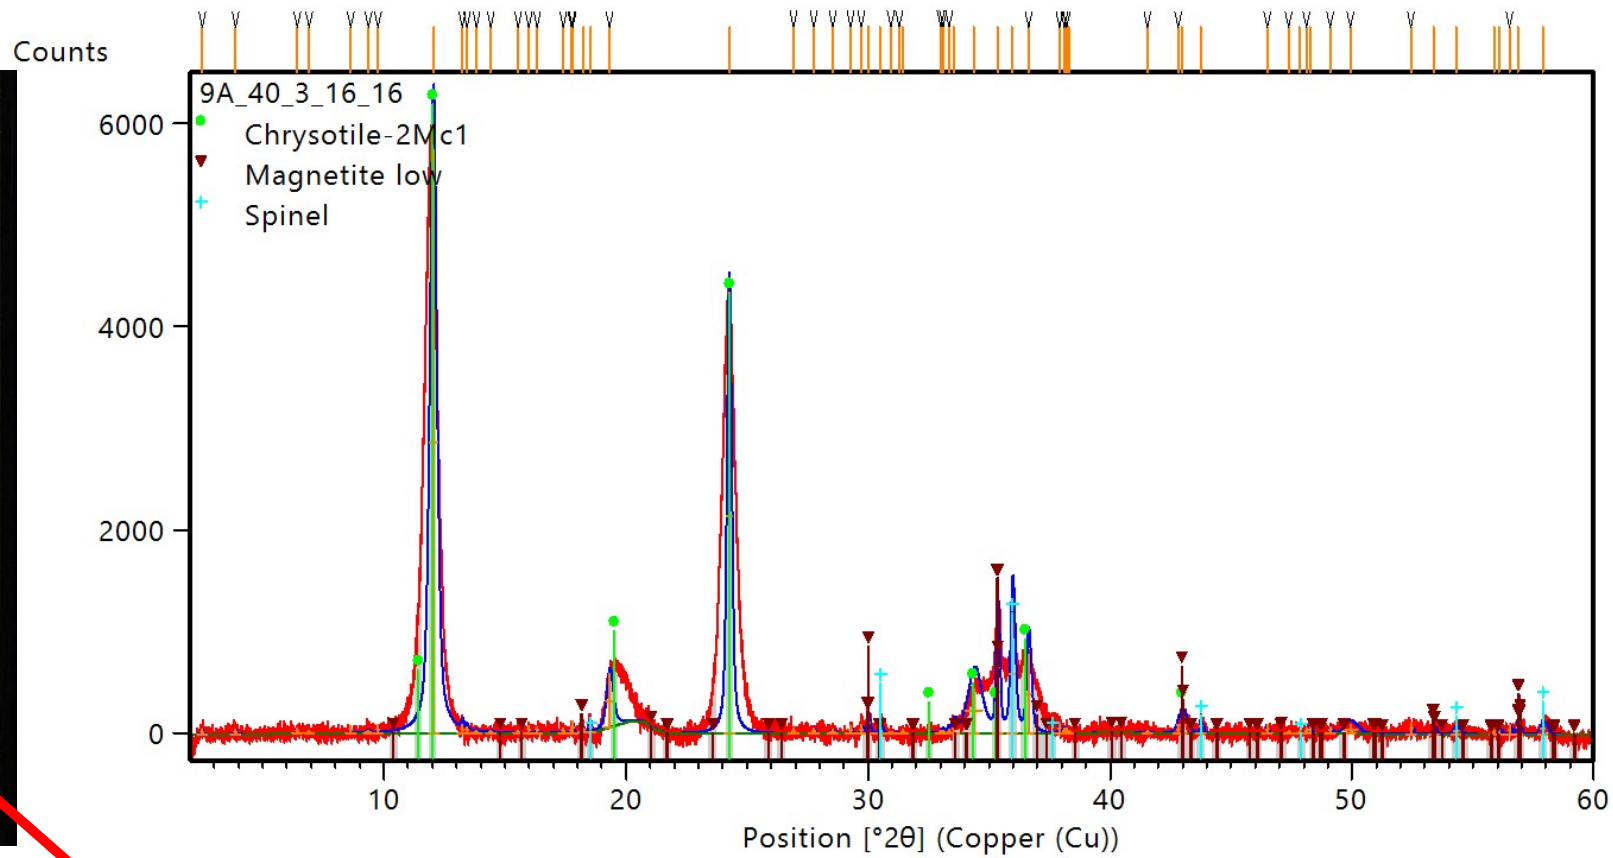

807\_C5709A\_40\_03\_16cm

serpentine, magnetite, spinel