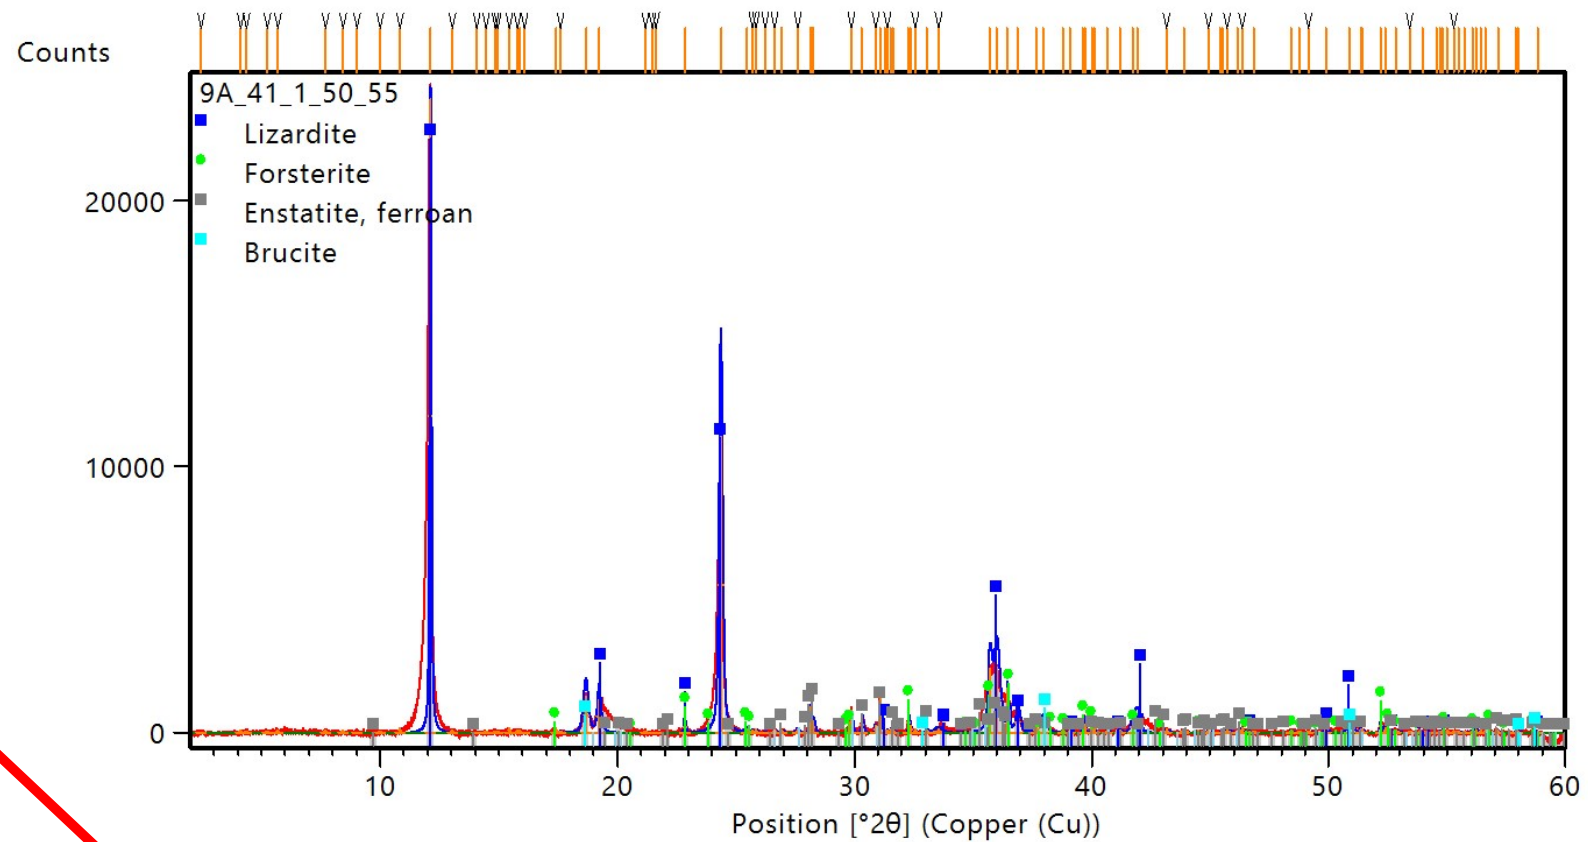

807_C5709A_41_01_50_55cm

serpentine + brucite + opx