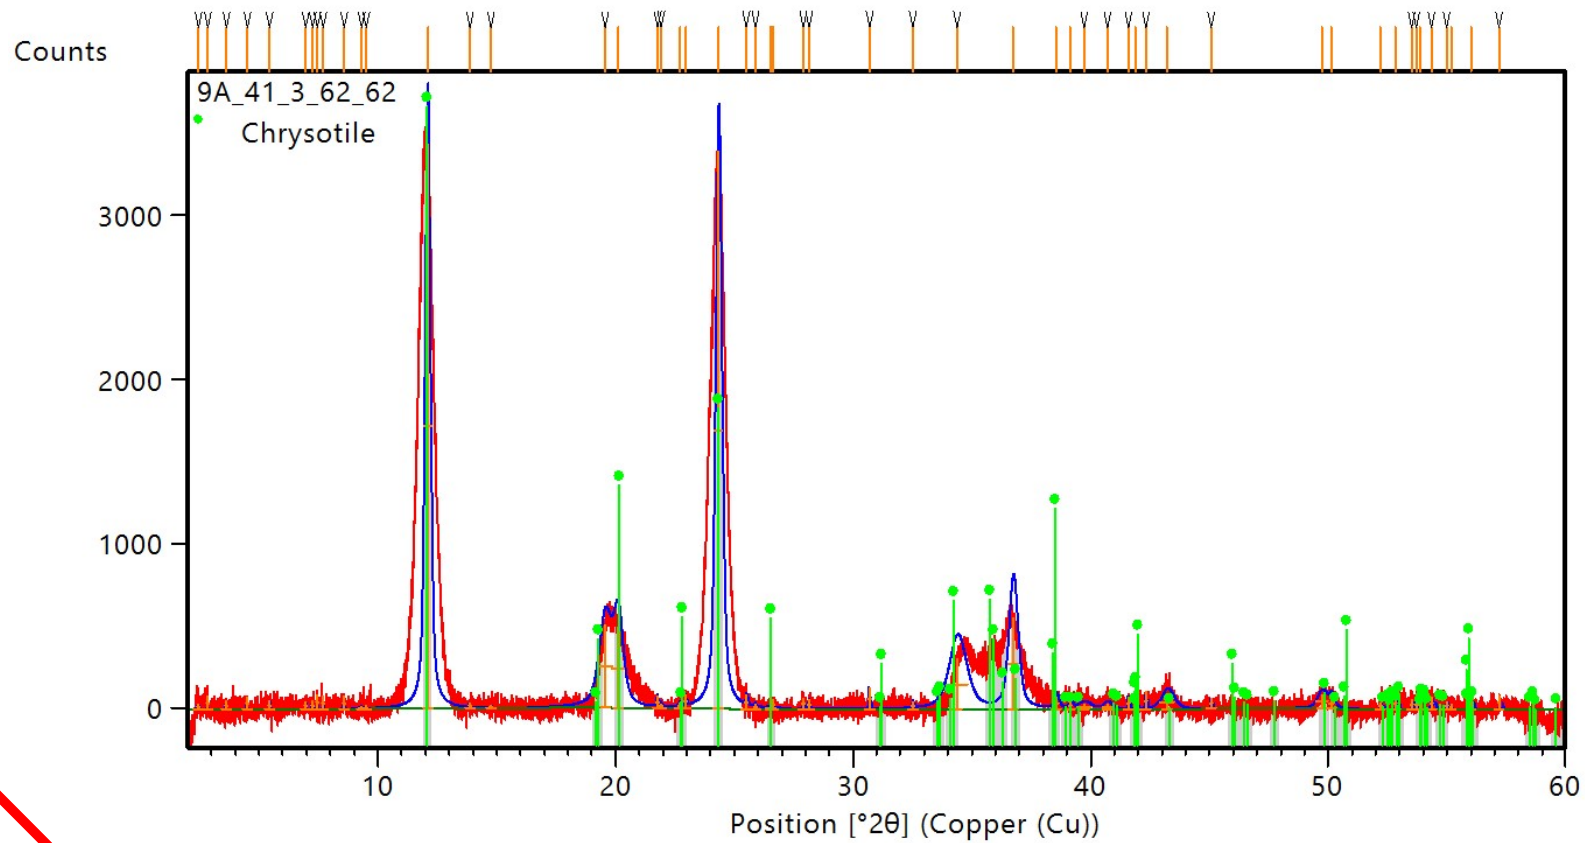

807\_C5709A\_41\_03\_62cm

Serpentine