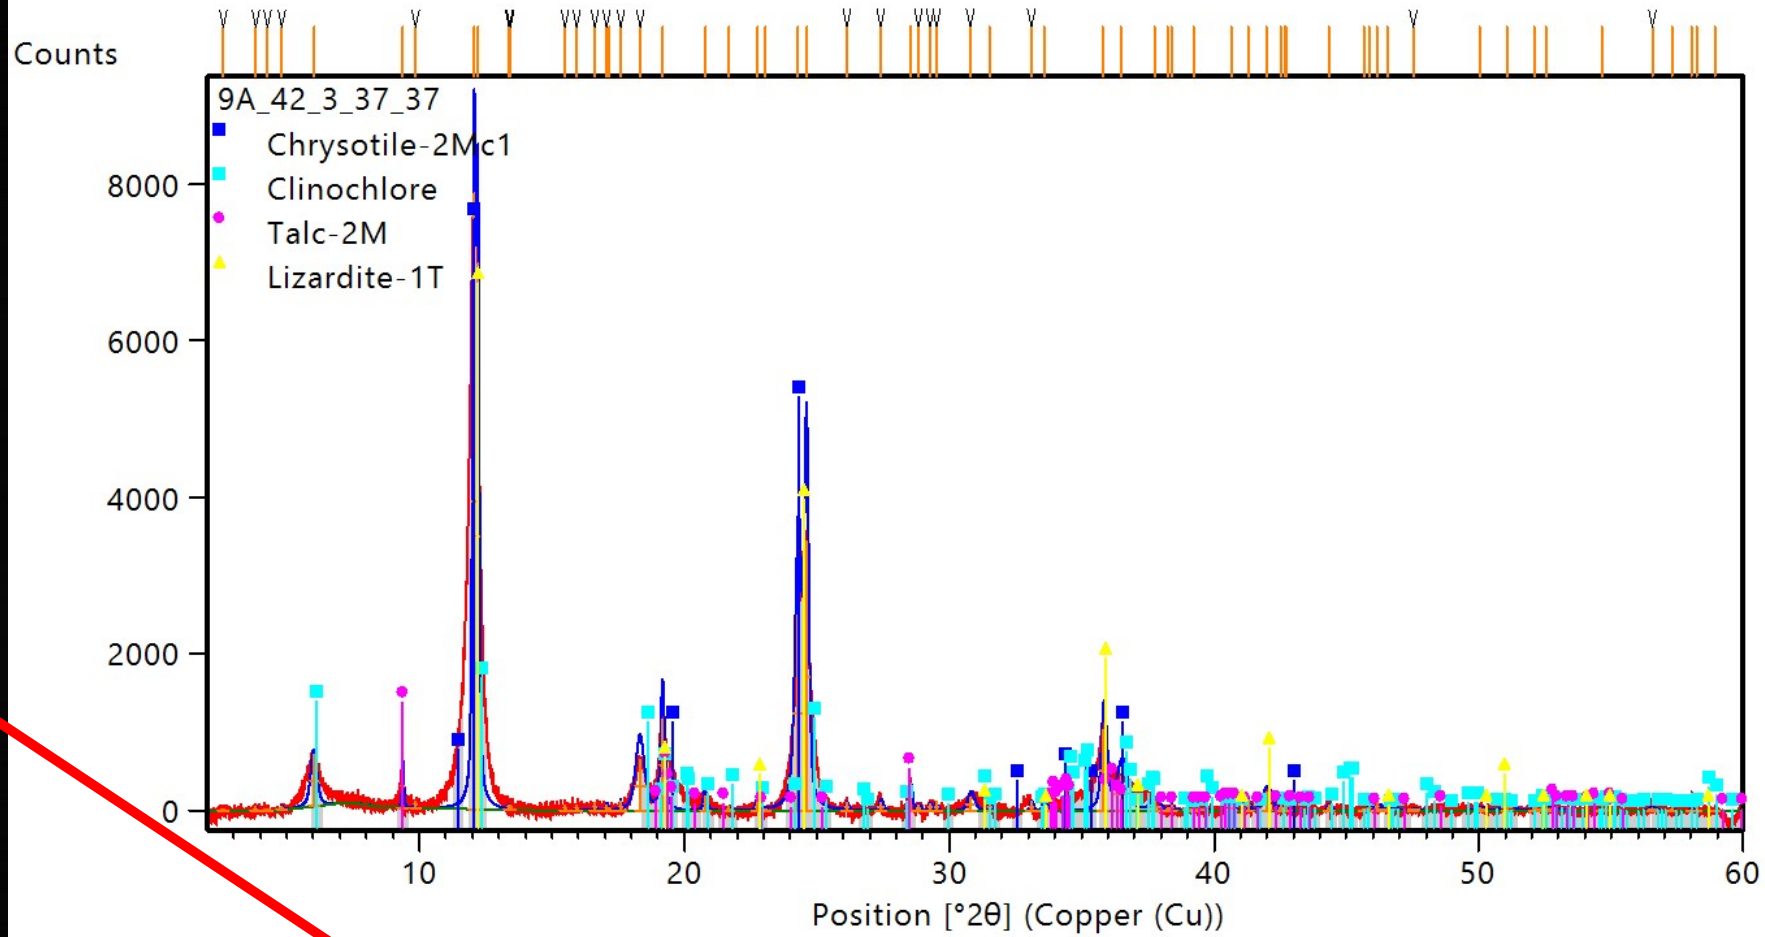

807\_C5709A\_42\_03\_37cm

Serpentine + talc + chlorite