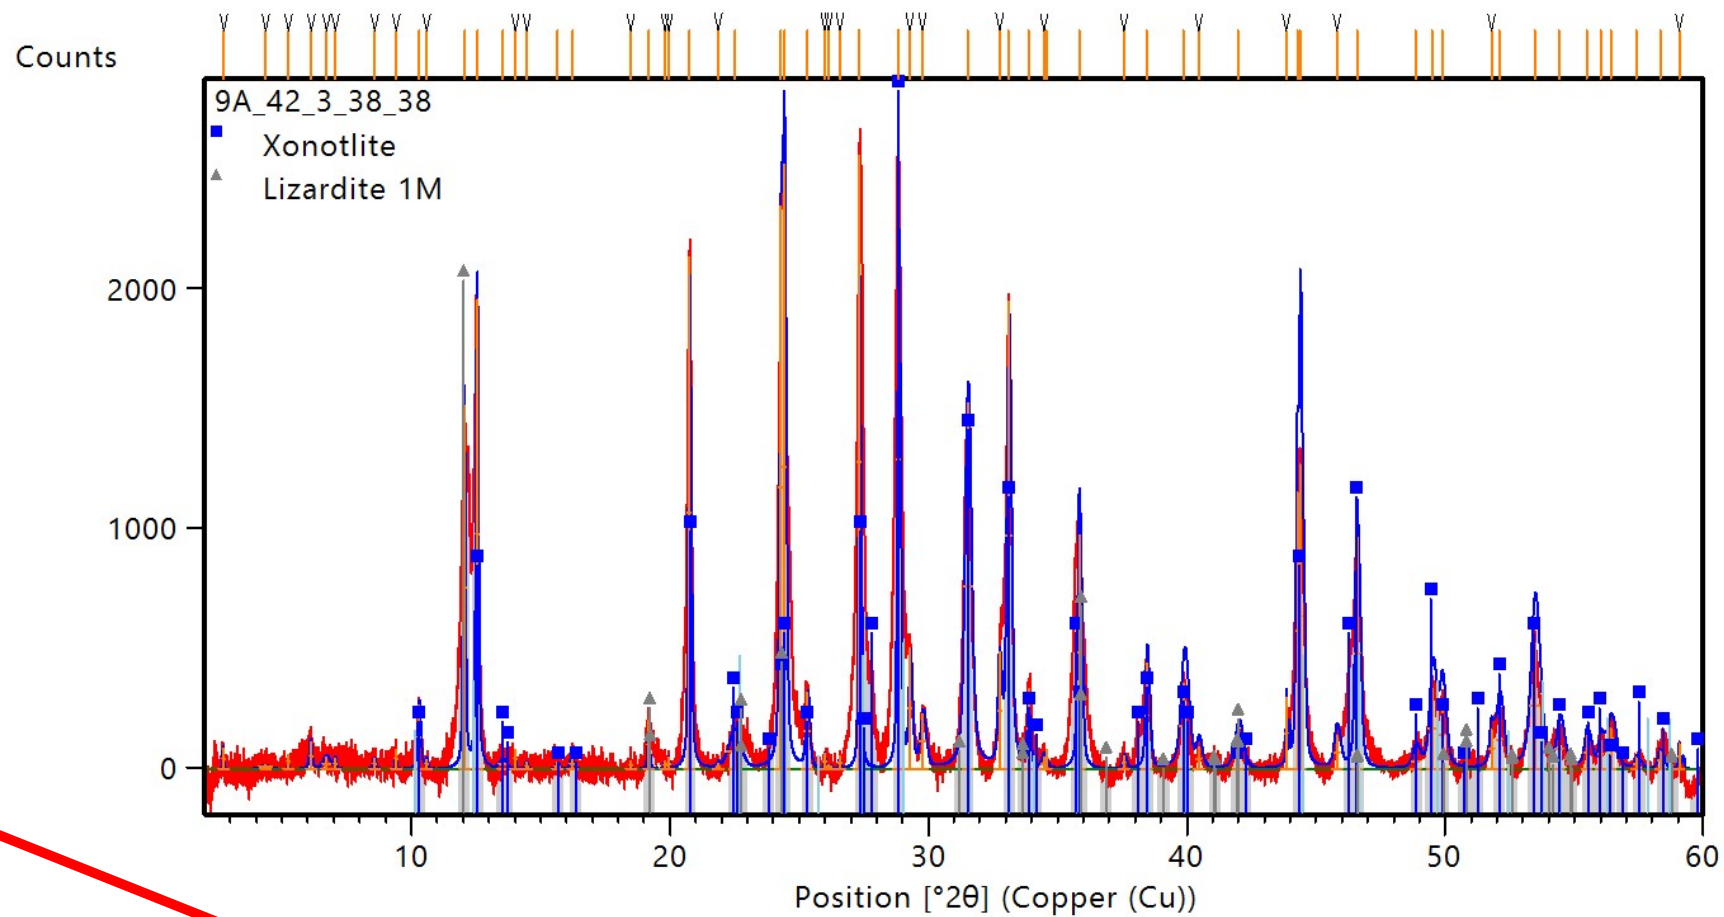

807_C5709A_42_03_38cm

Xonotlite + Serpentine