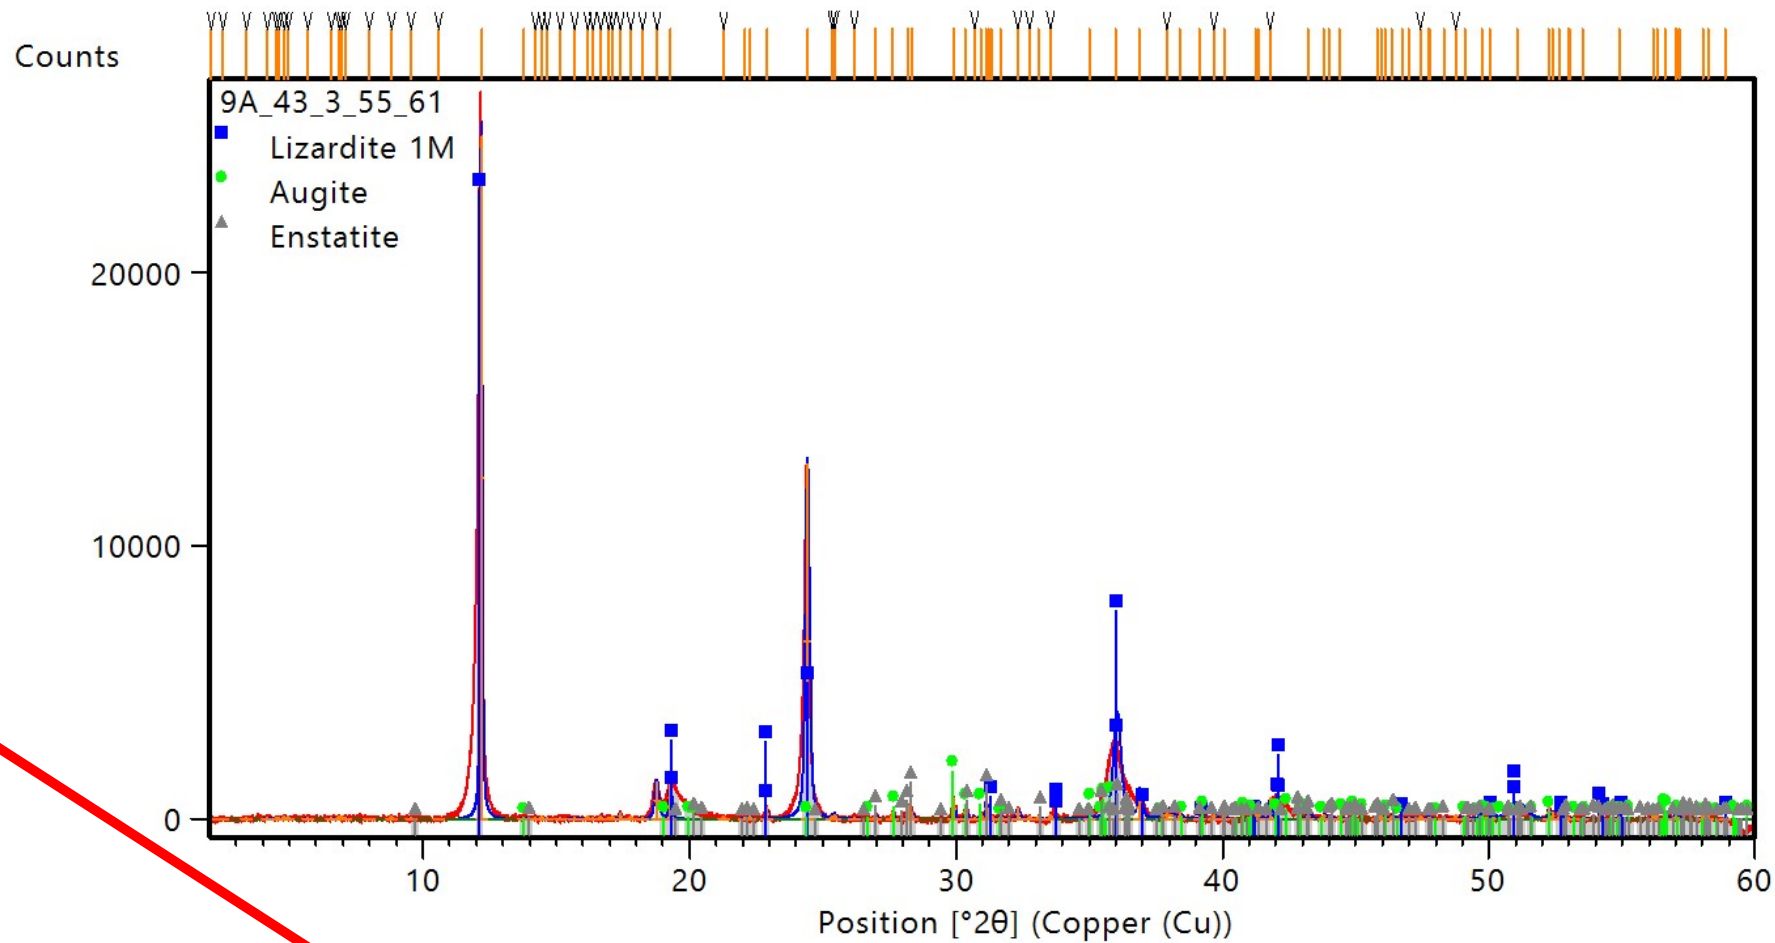

807_C5709A_43_03_55_61cm

Serpentine + cpx + opx