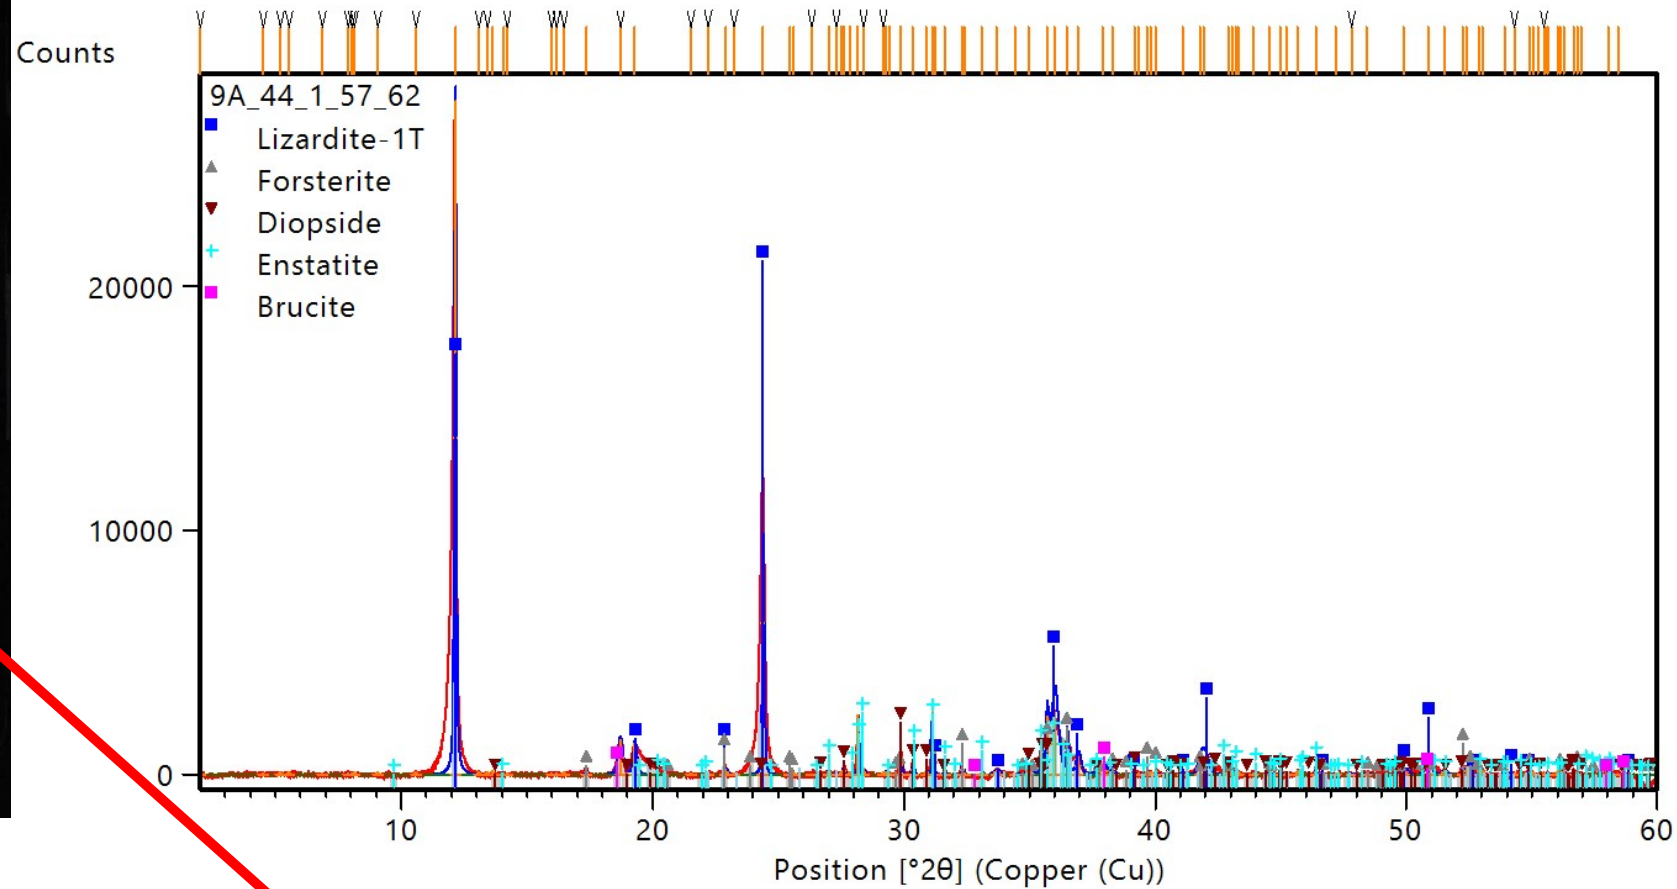

807_C5709A_44_01_57_62cm

Serpentine + brucite + ol, cpx, opx