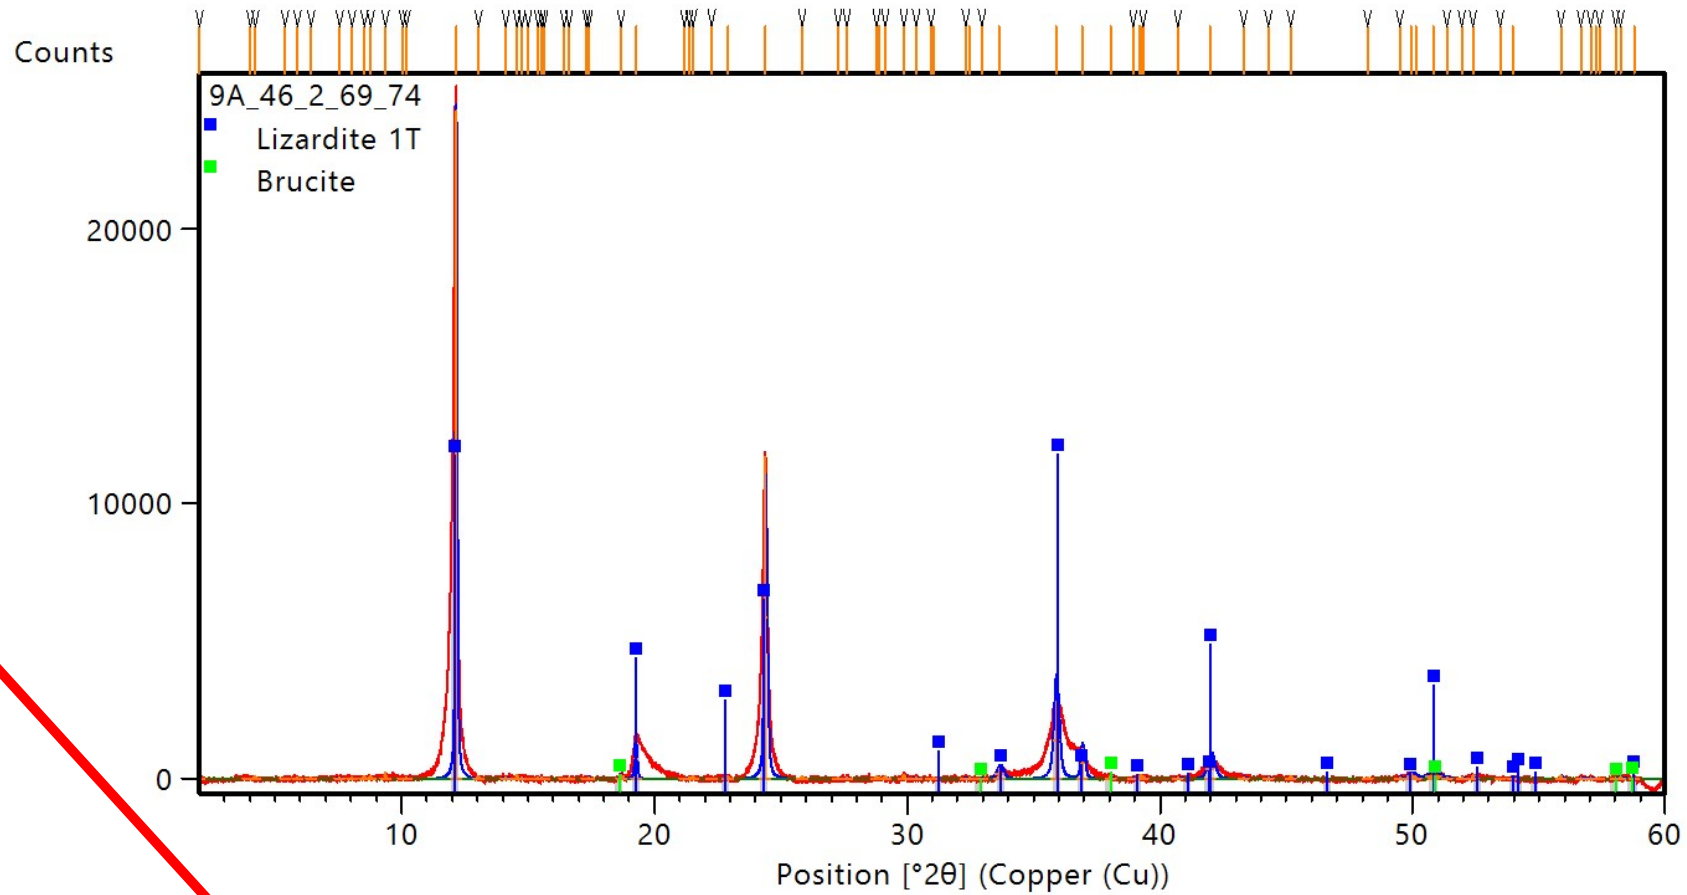

807\_C5709A\_46\_02\_69\_74cm

Serpentine + brucite