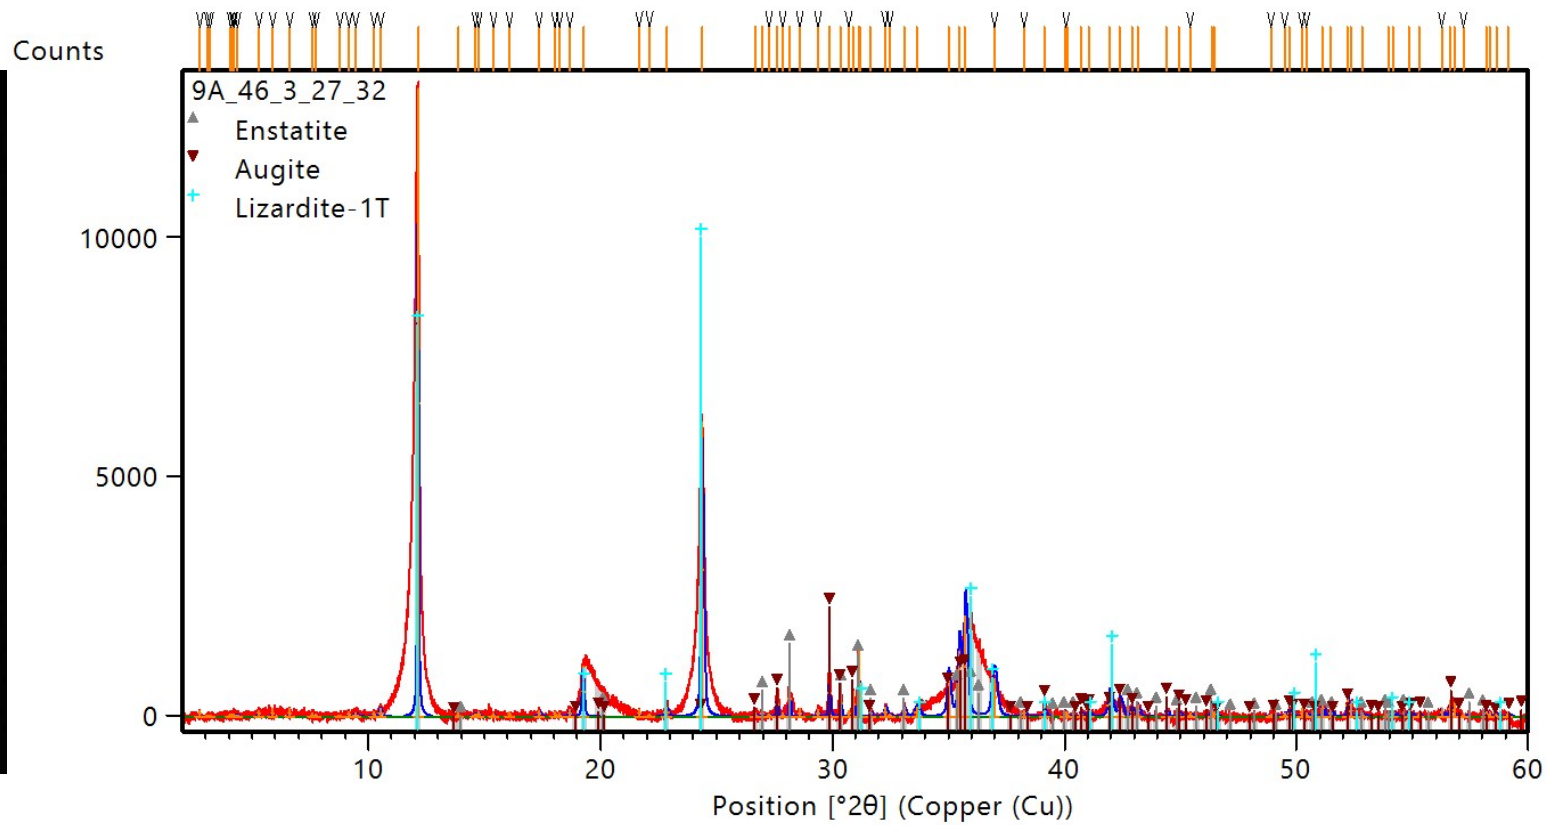

807\_C5709A\_46\_03\_27\_32cm

lizardite + cpx + opx