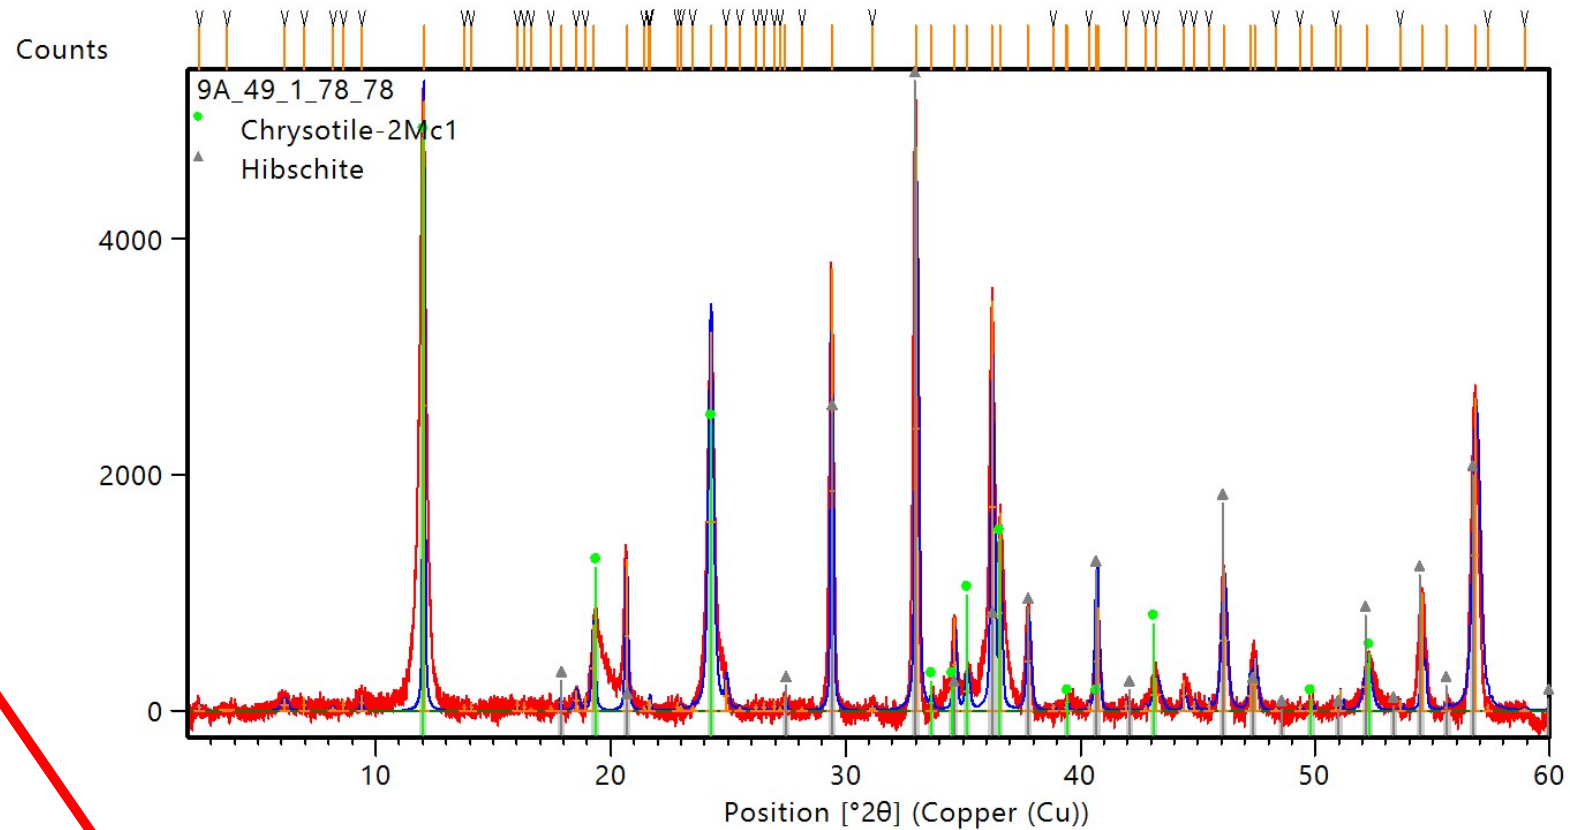

807_C5709A_49_01_78cm

Serpentine + hydrogarnet