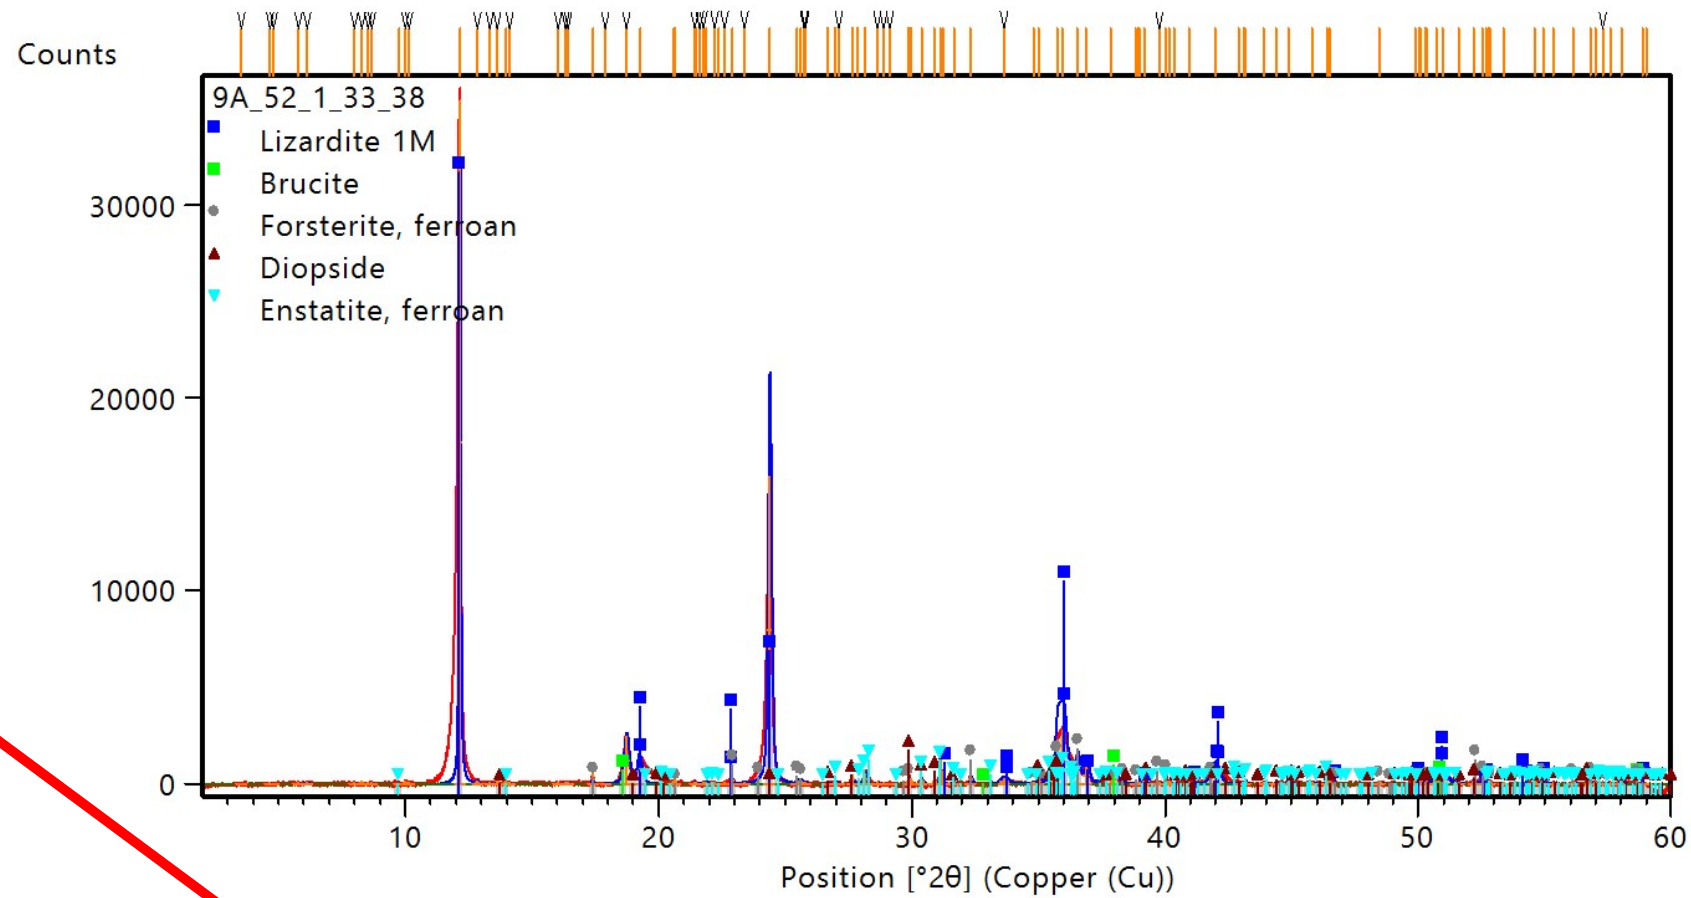

807_C5709A_52_01_33_38cm

Serpentine + brucite + ol, opx, cpx