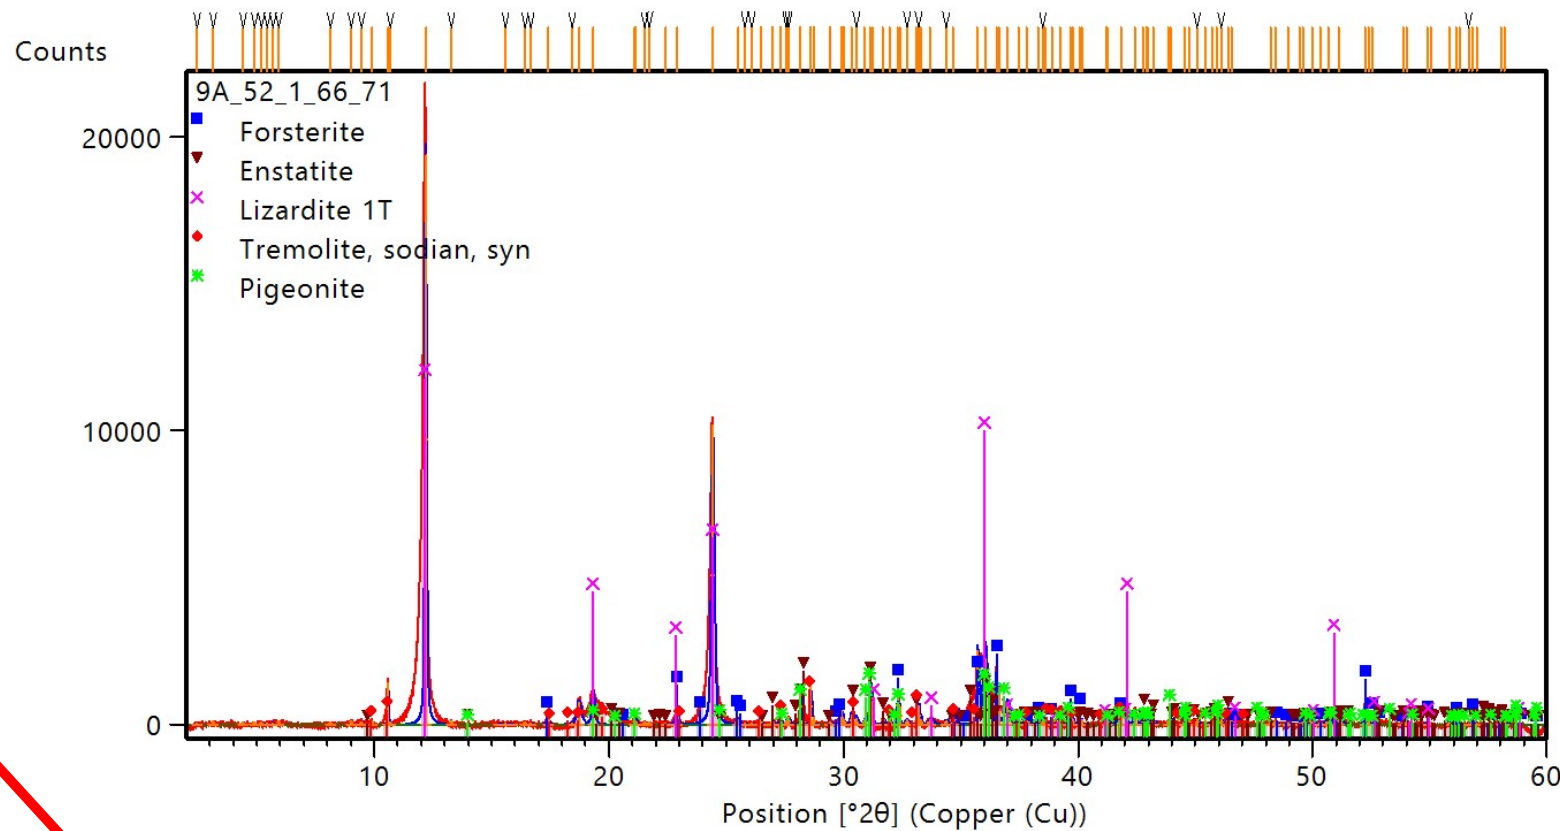

807_C5709A_52_01_66_71cm

Serpentine + tremolite + ol, cpx, opx