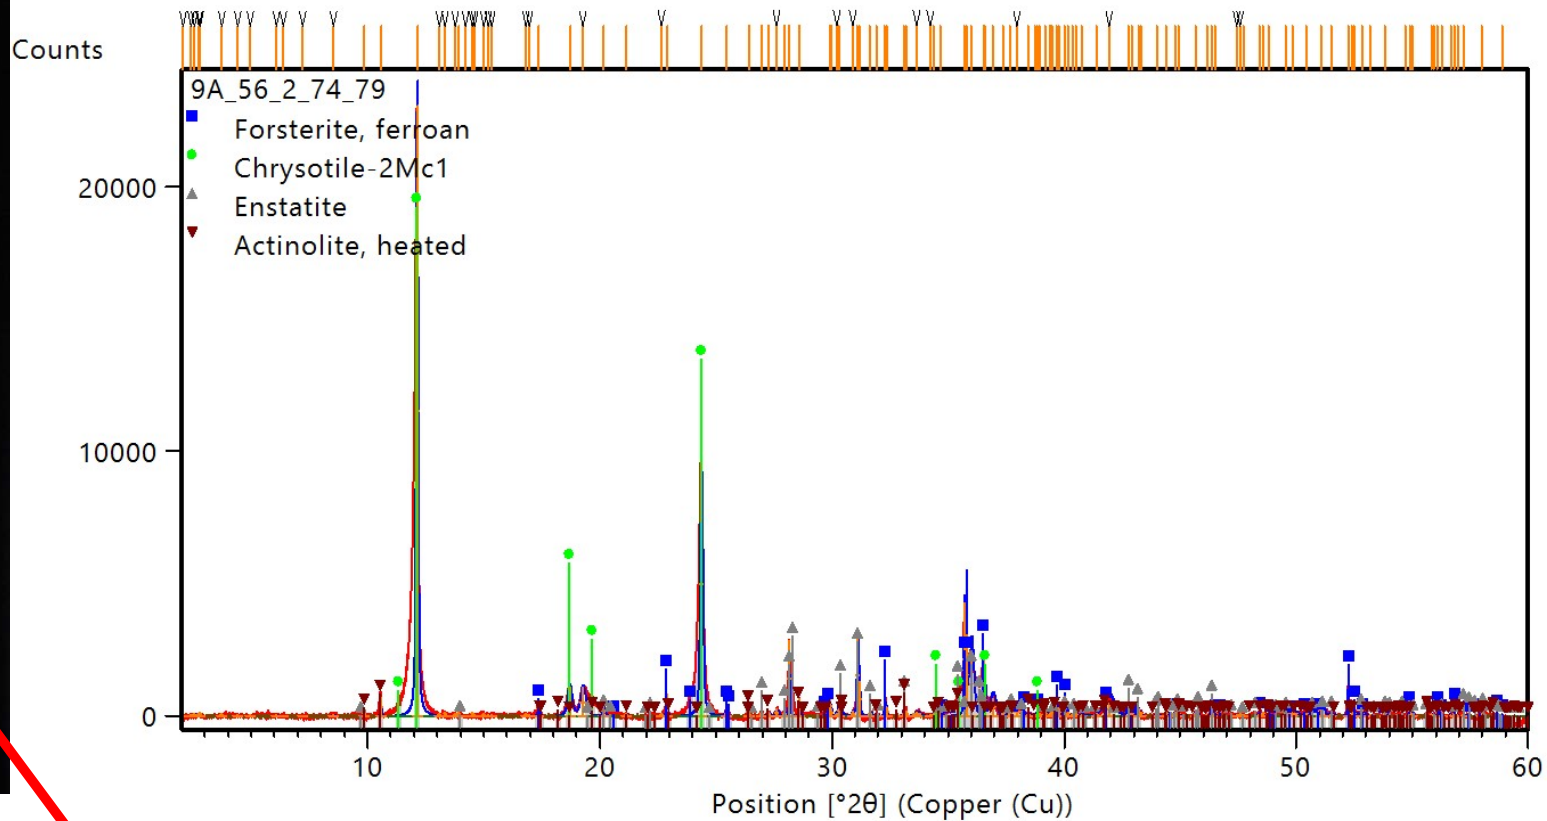

807_C5709A_56_02_74_79cm

Serpentine + amphibole + ol, opx