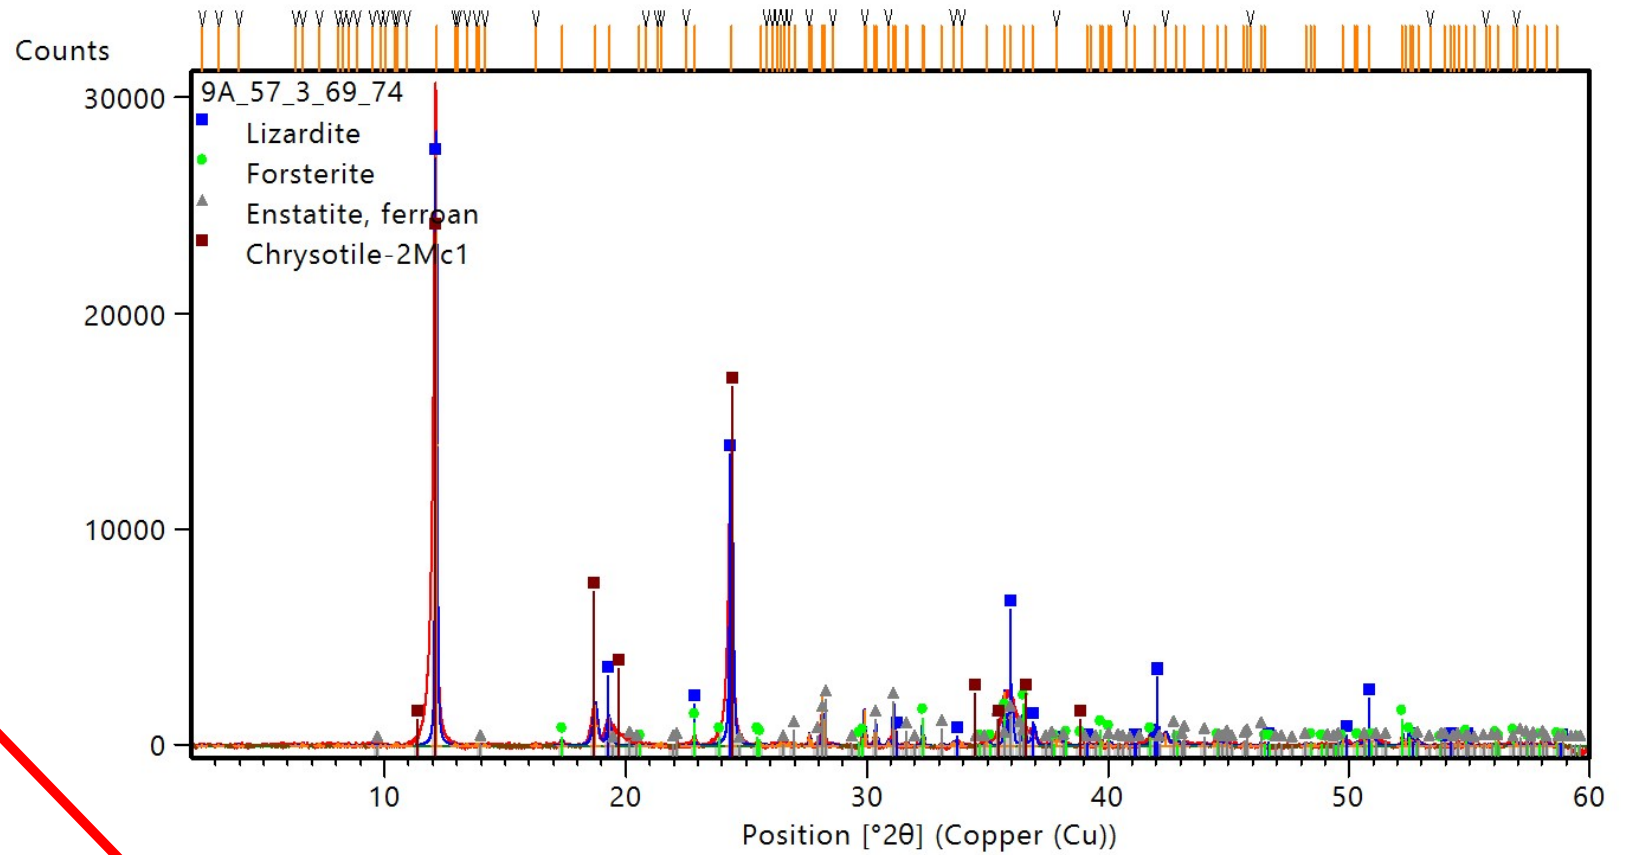

807_C5709A_57_03_69_74cm

Serpentine + ol, opx