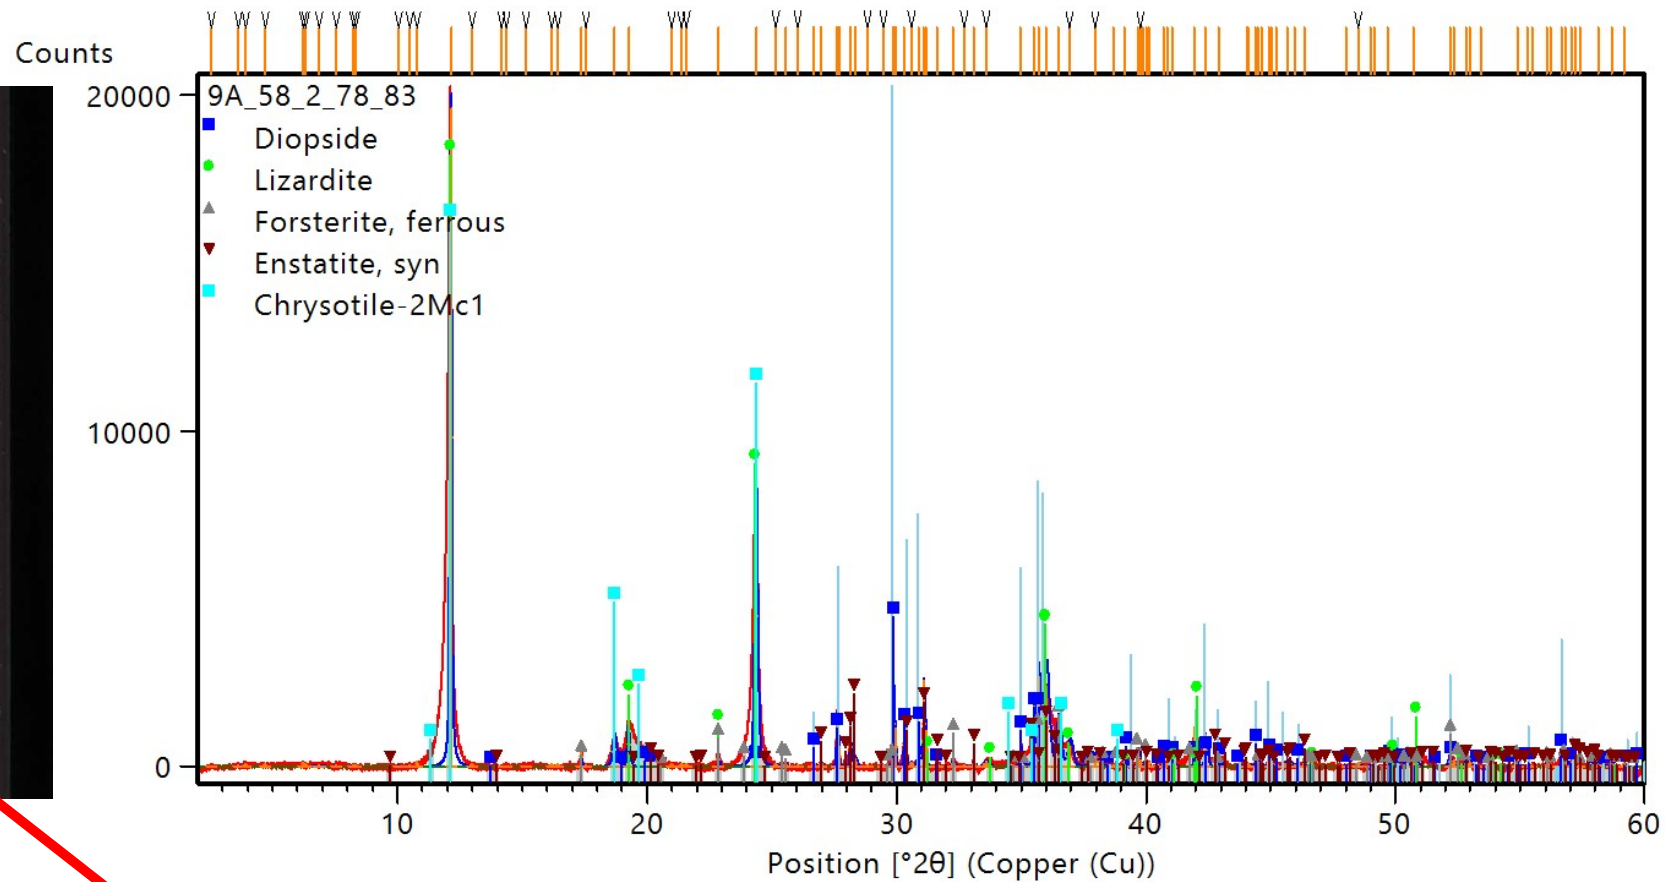

807_C5709A_58_02_78_83cm

Serpentine + cpx, opx