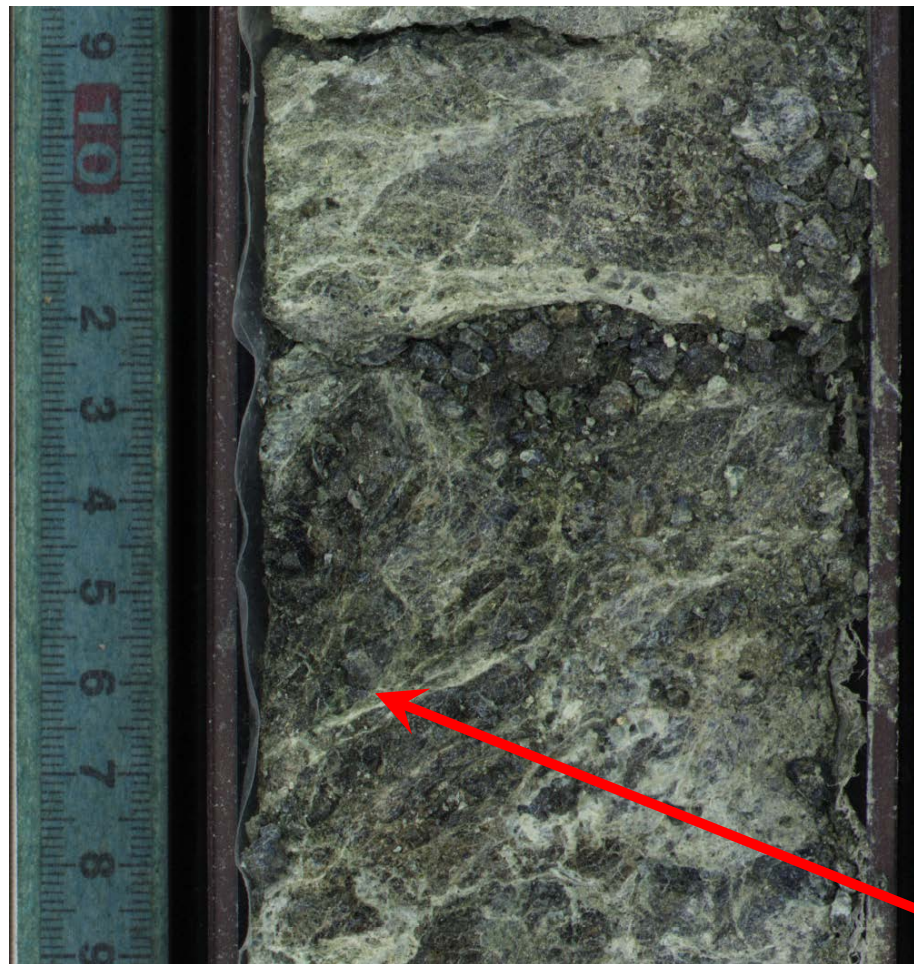

807\_C5709A\_58\_04\_18cm

Serpentine + chlorite