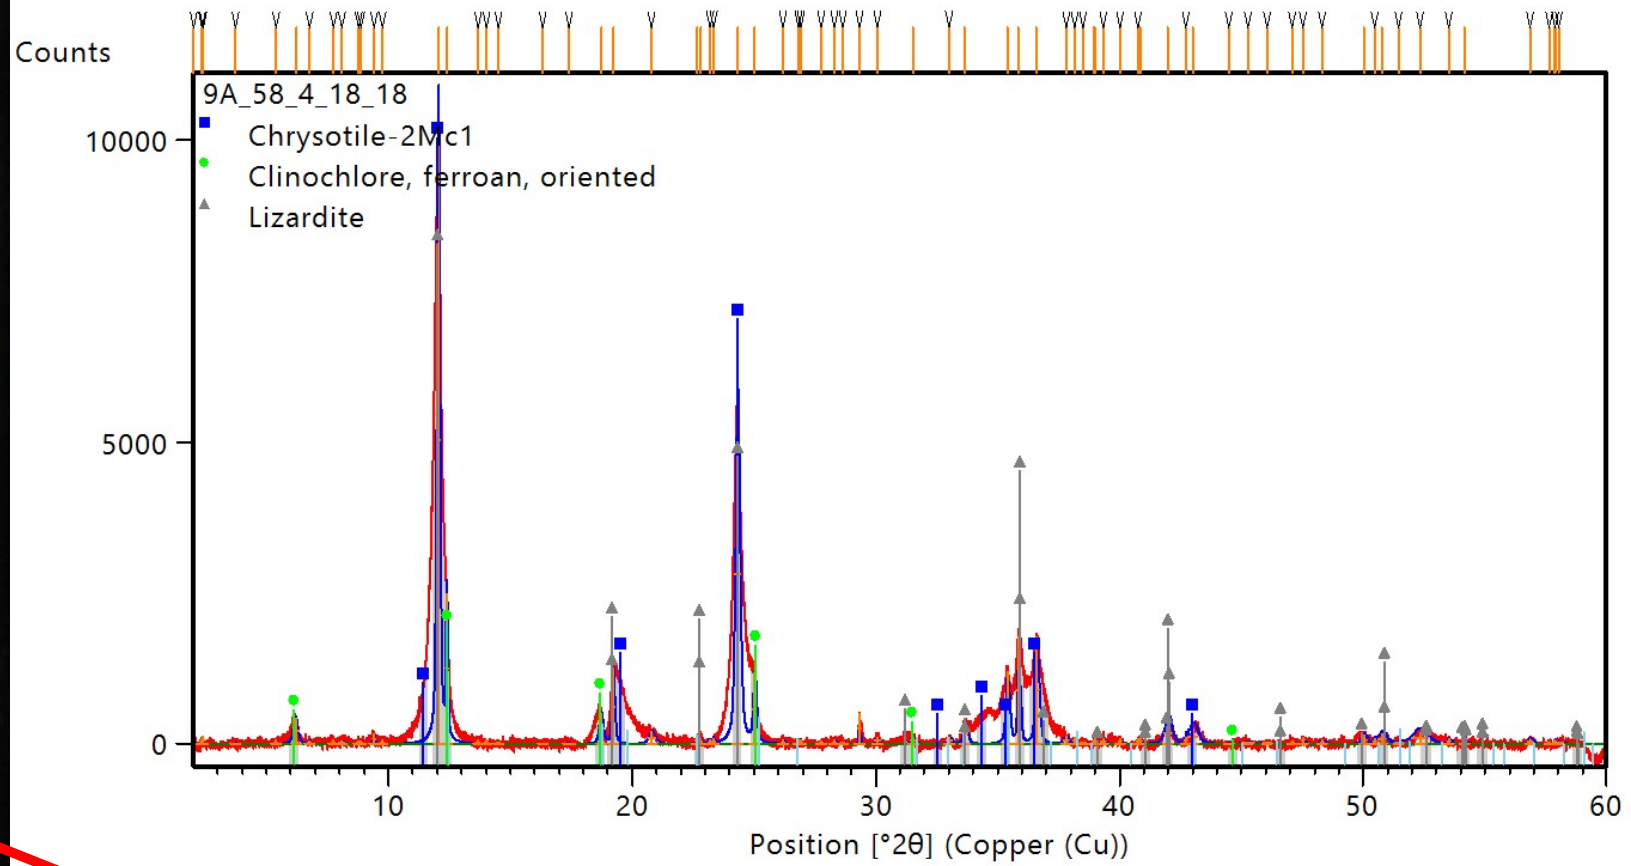

807\_C5709A\_58\_04\_18cm

Serpentine + chlorite