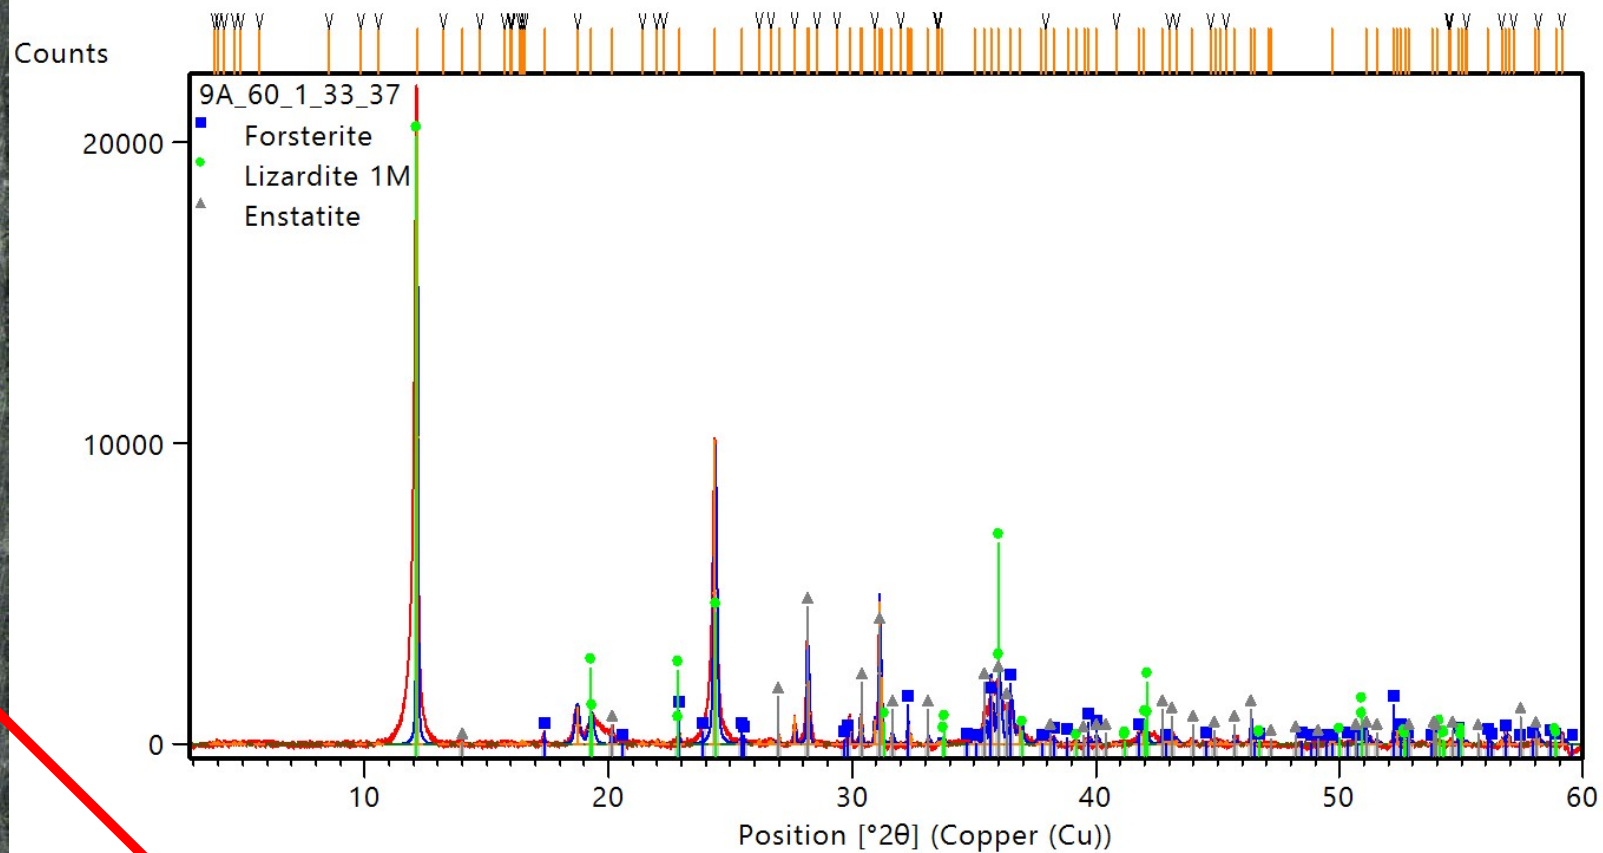

807\_C5709\_60\_01\_33\_37.5cm

Serpentine + opx, ol