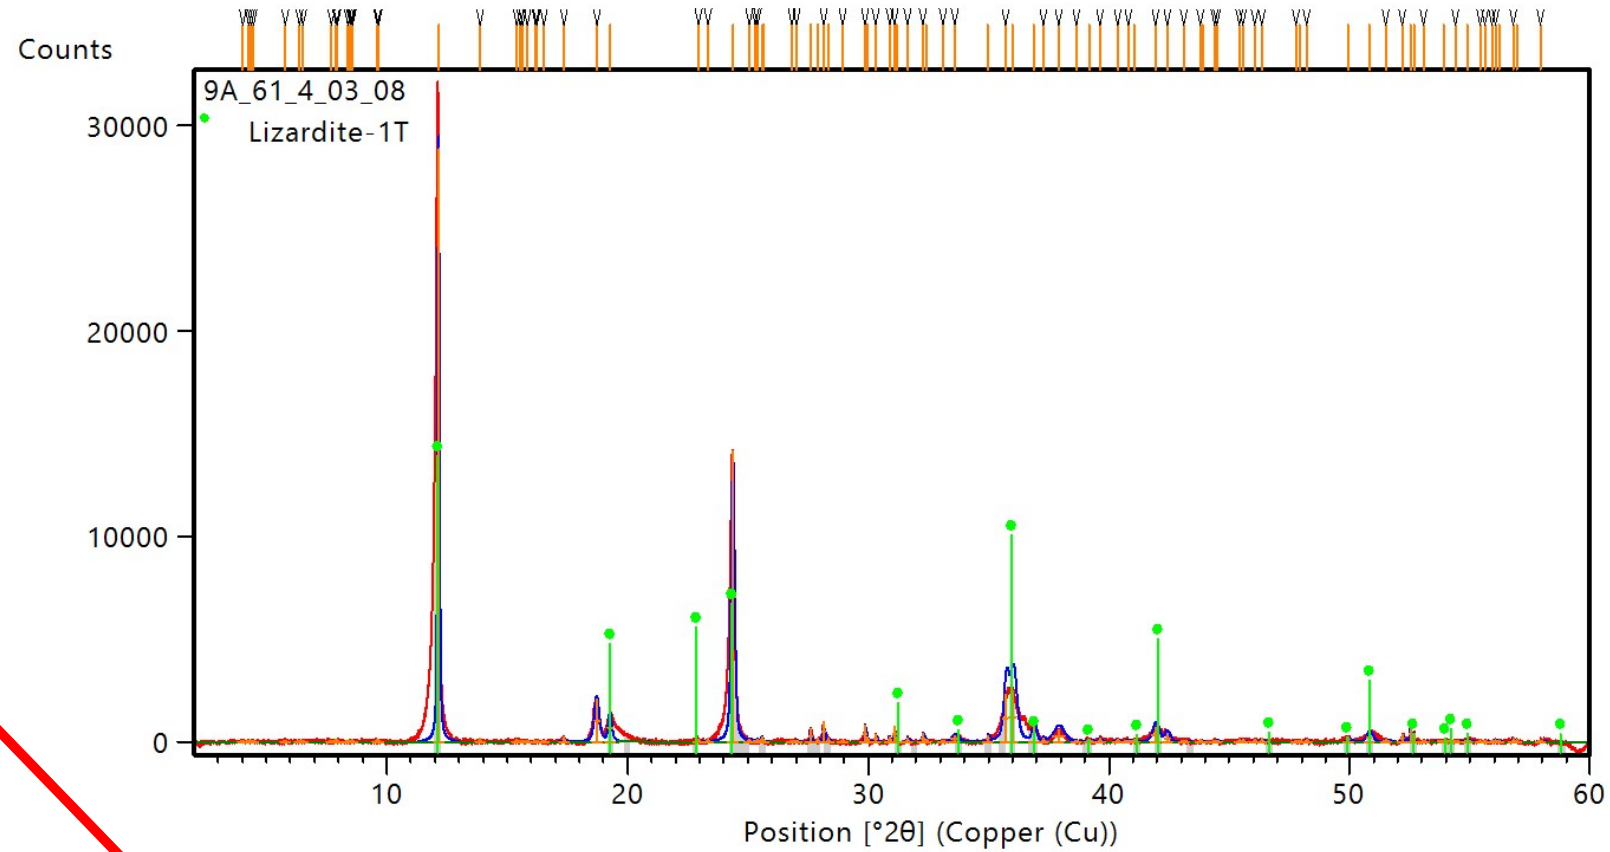

807\_C5709\_61\_04\_3\_8cm

serpentine