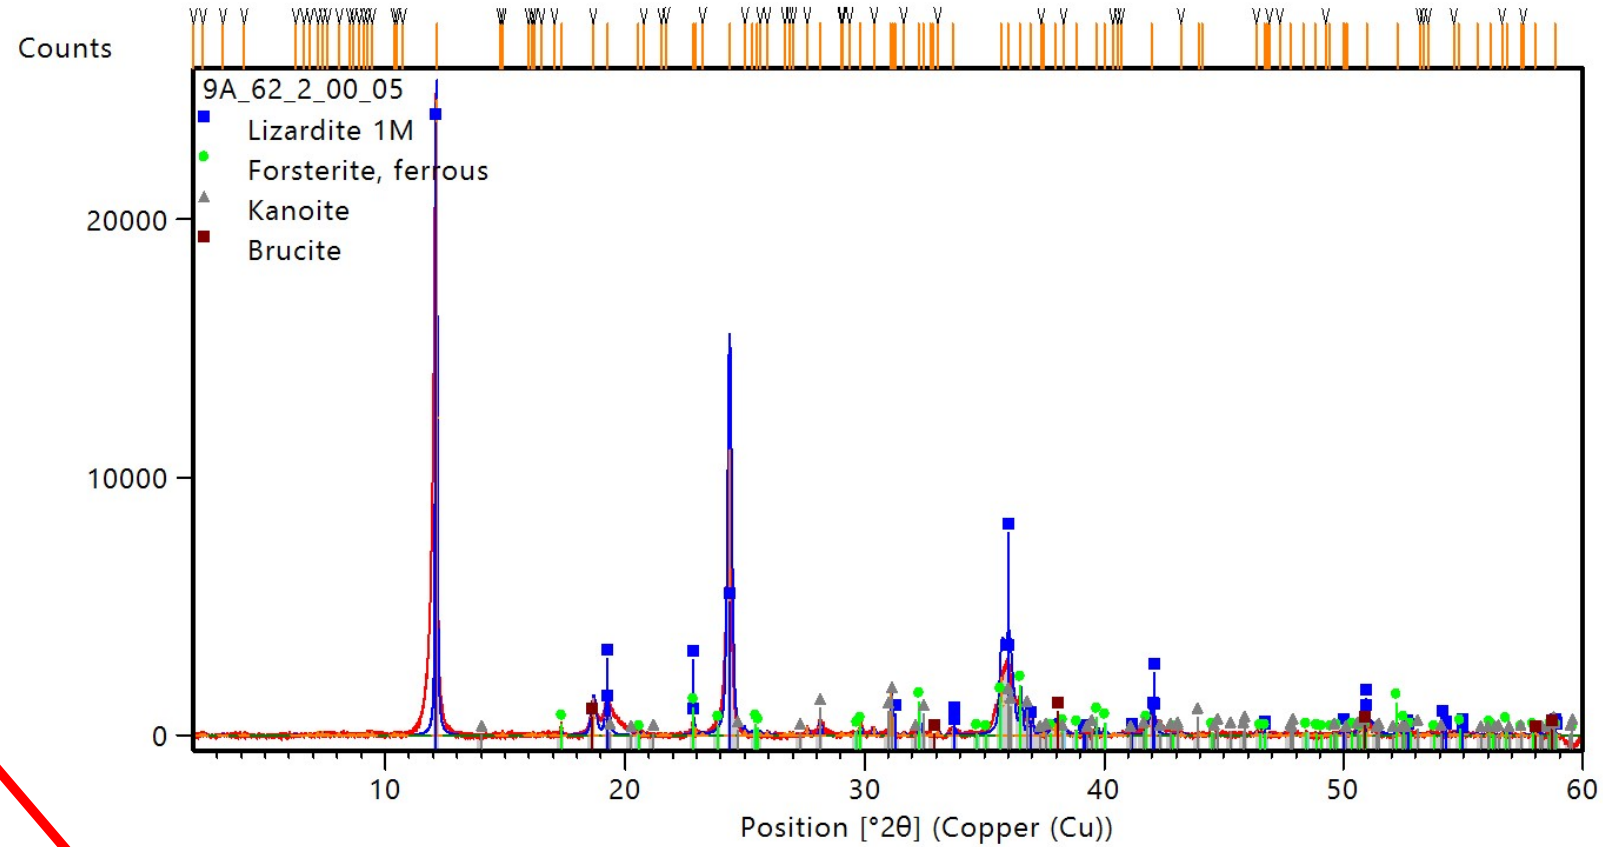

807\_C5709A\_62\_02\_00\_05cm

Serpentine + brucite + cpx, ol