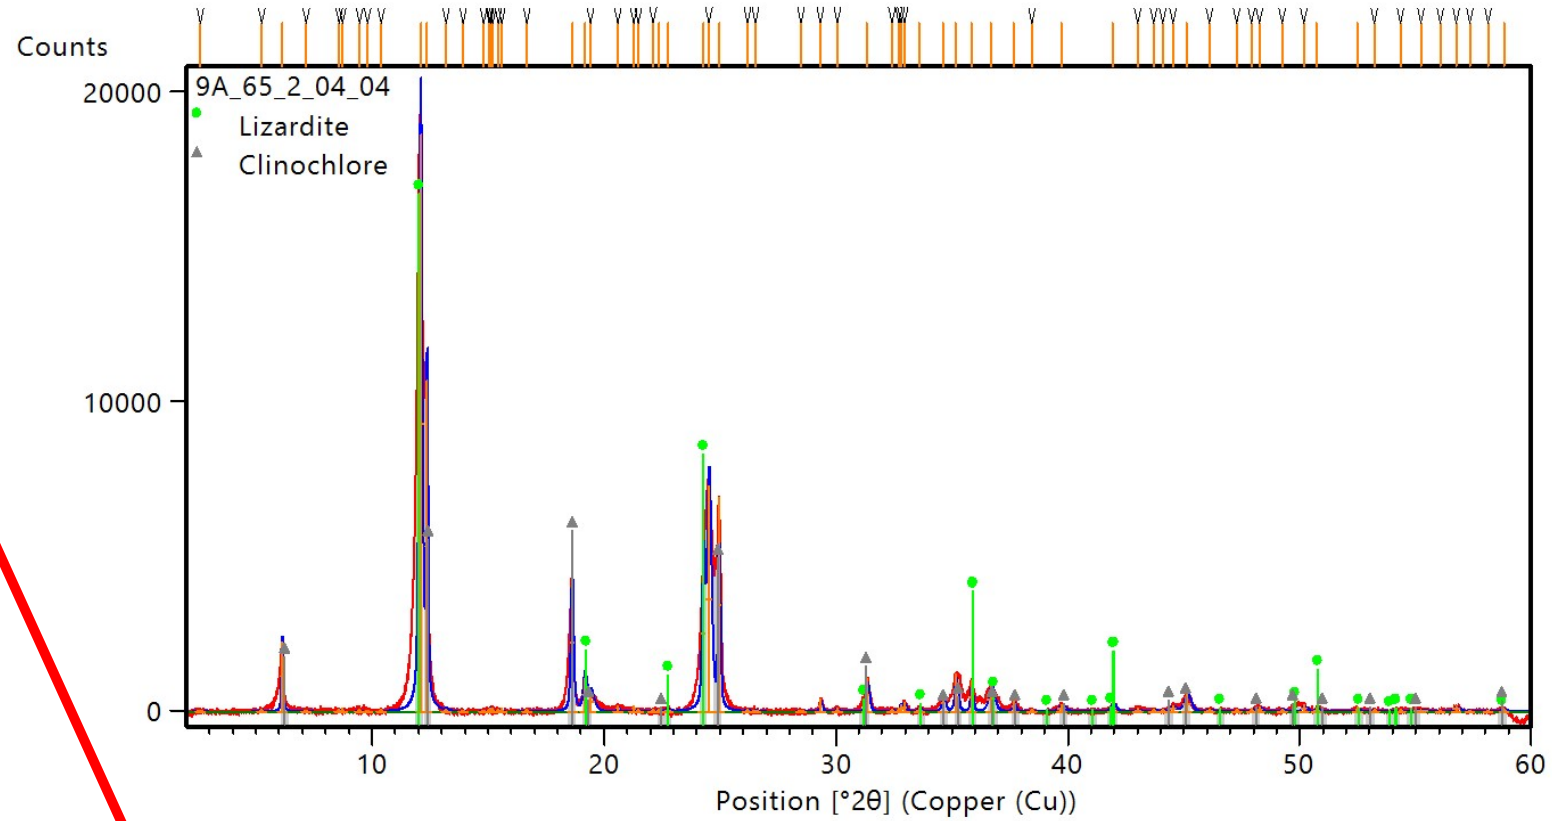

807_C5709A_65_02_04cm

Serpentine + chlorite