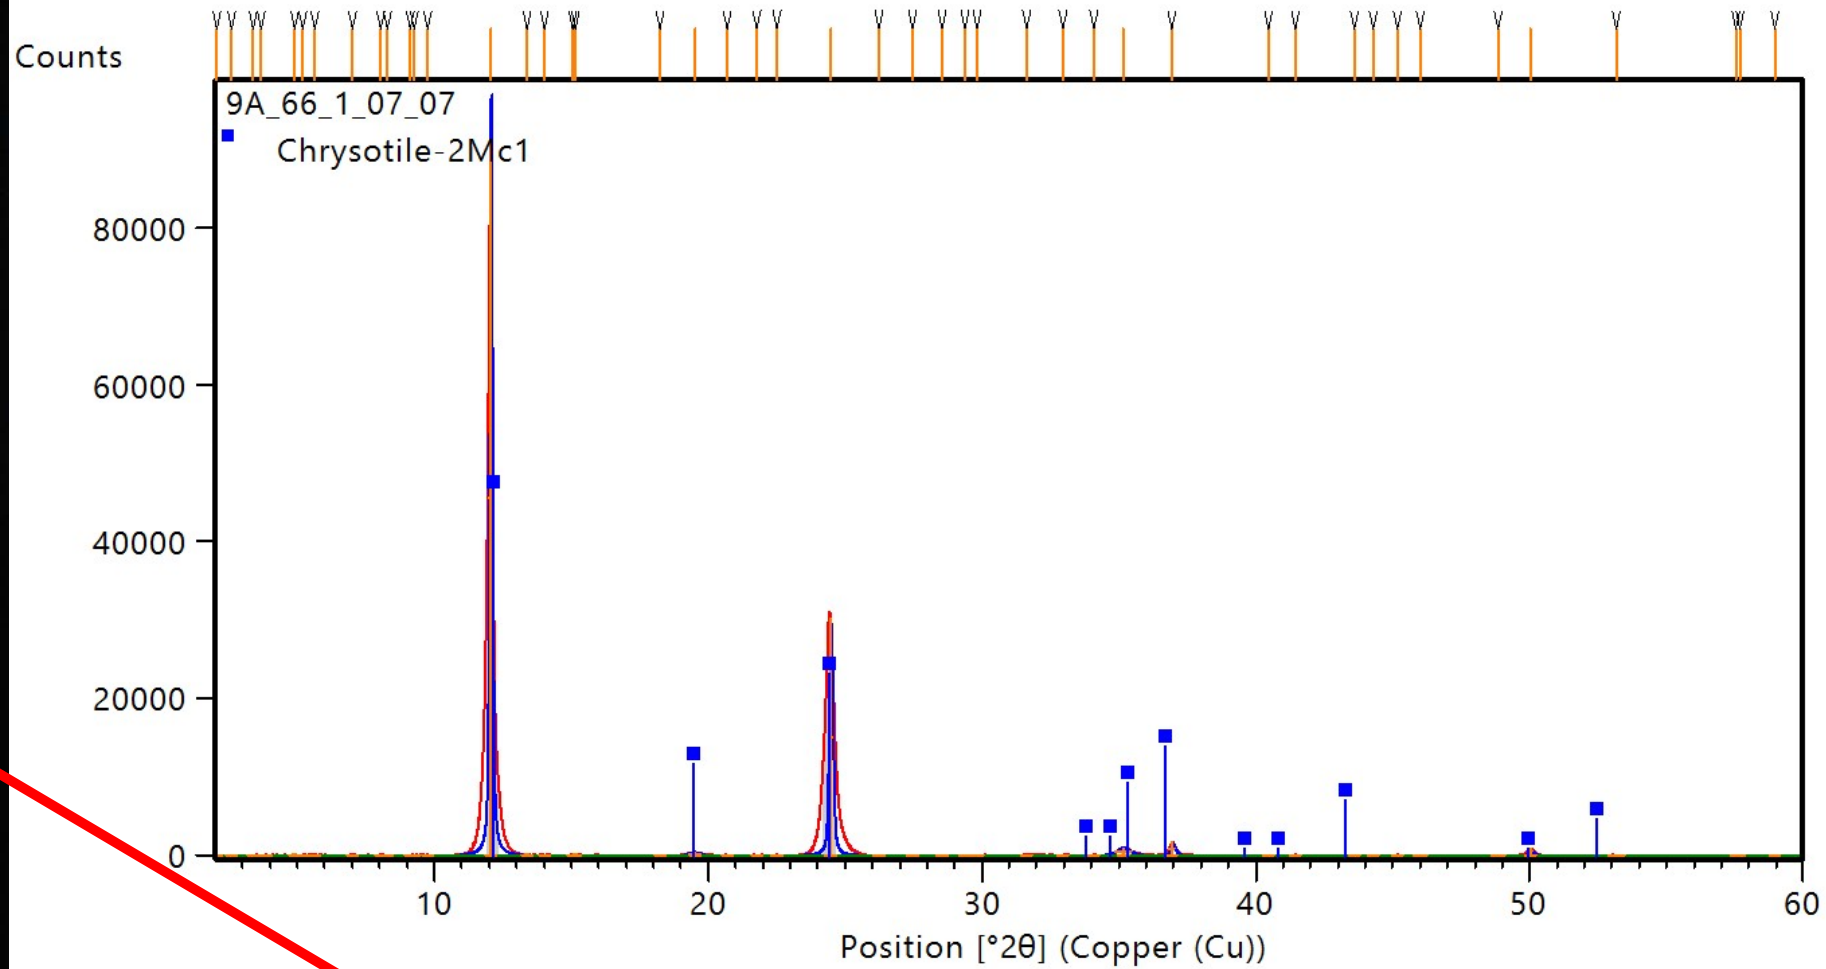

807\_C5709A\_66\_01\_07cm

serpentine