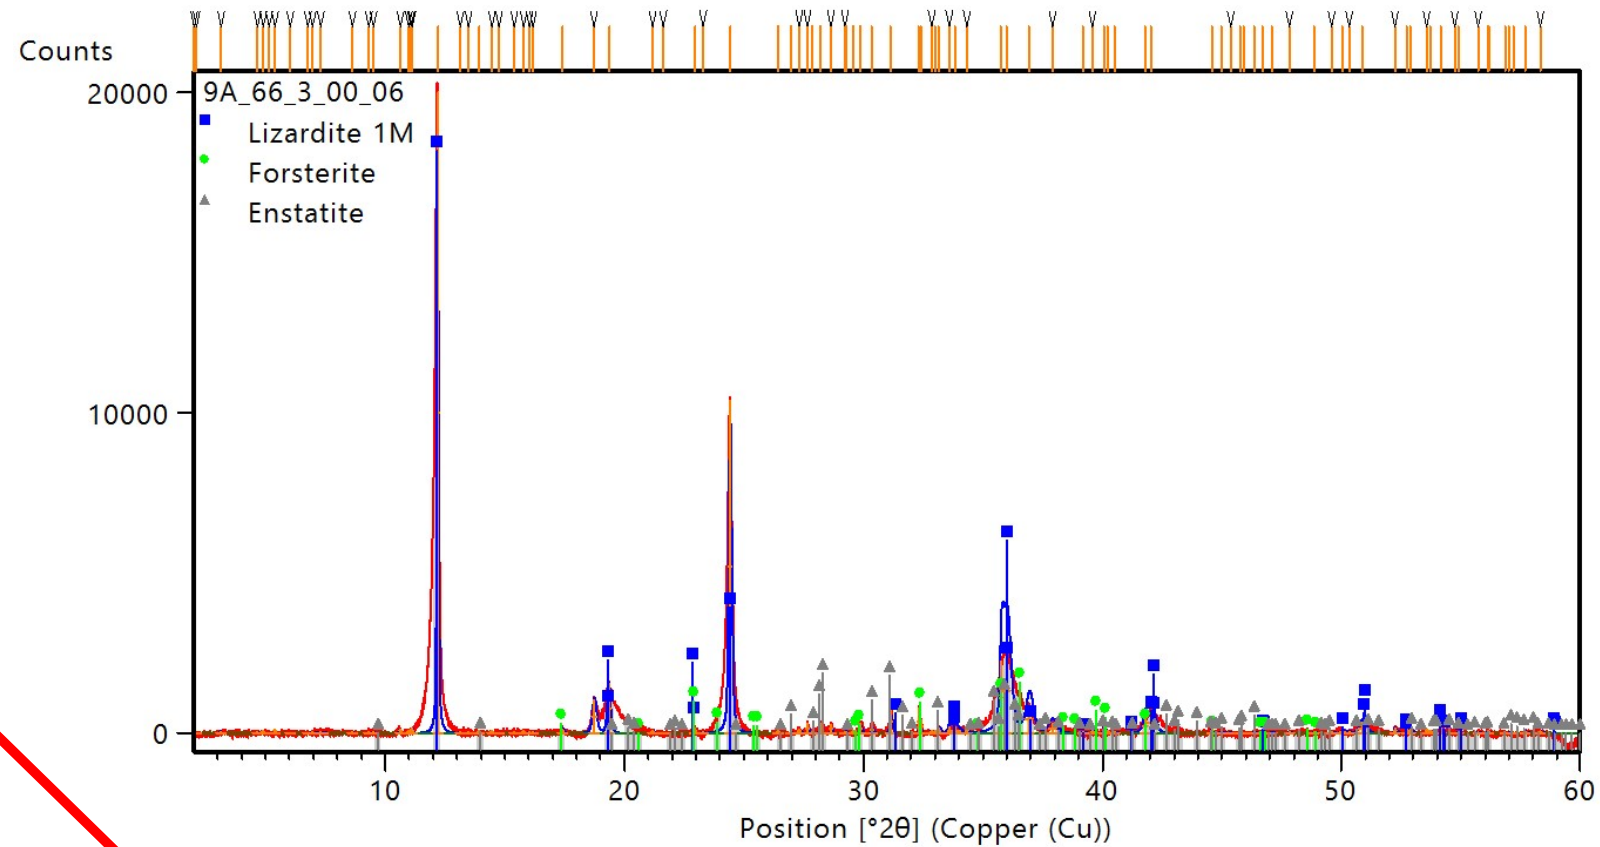

807_C5709A_66_03_00_06cm

Serpentine + opx, ol