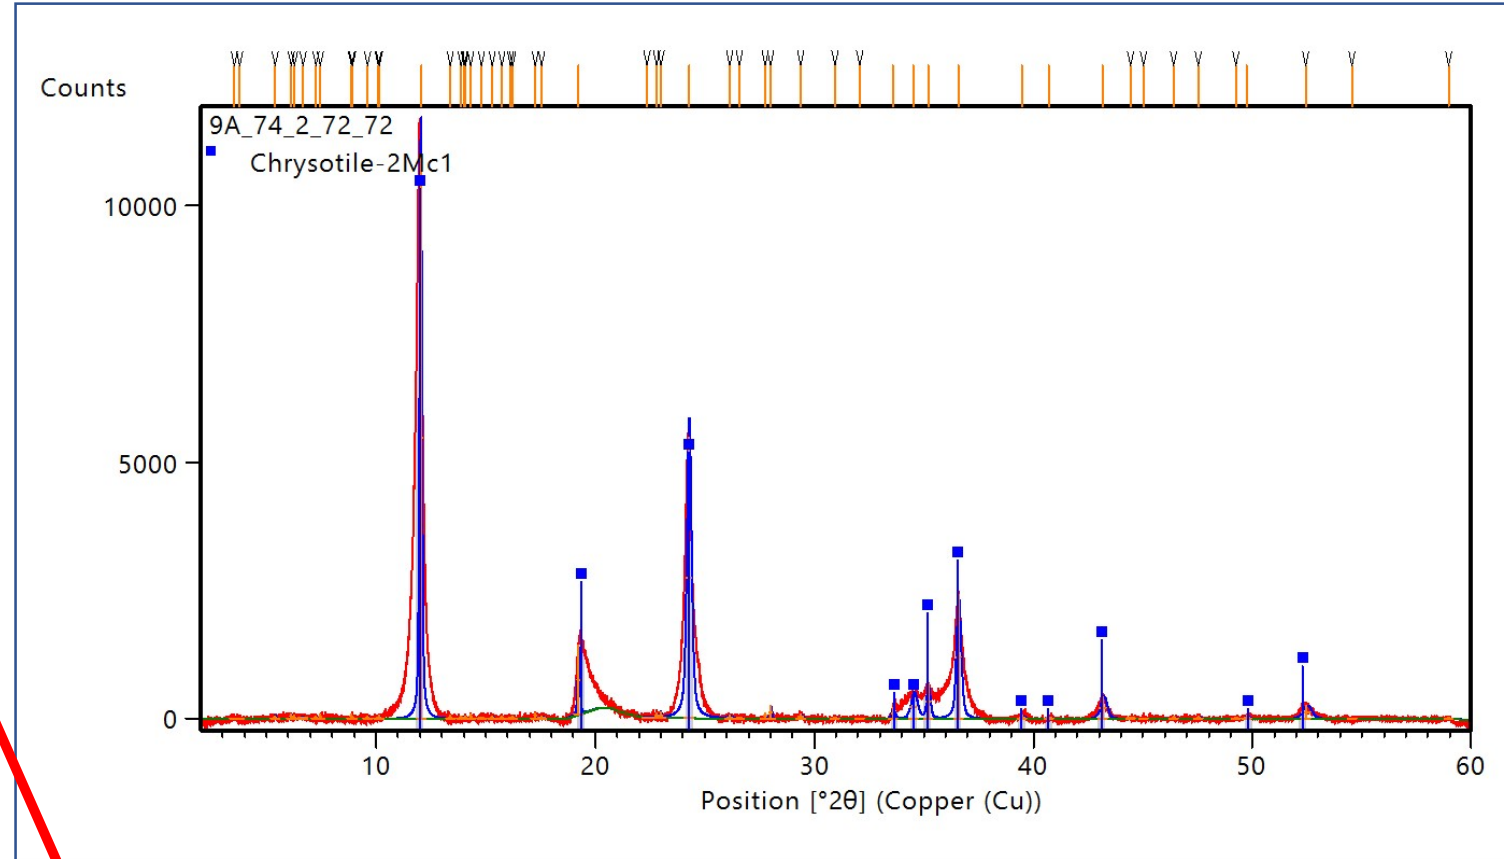

807\_C5709A\_74\_2\_72\_72cm

Serpentine