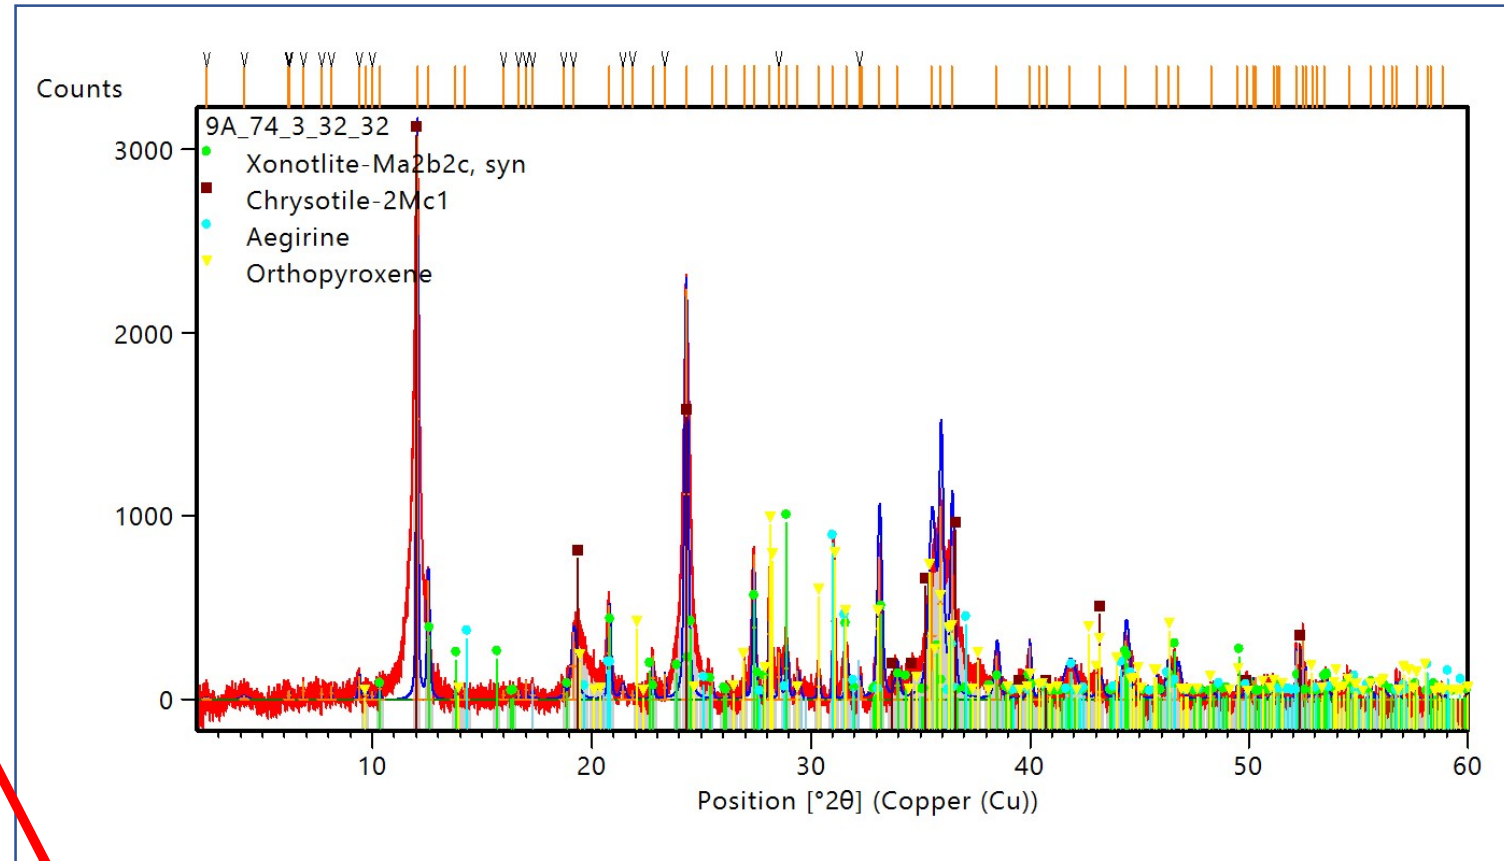

807_C5709A_74_3_32_32cm

Serpentine + xonotlite + opx, cpx