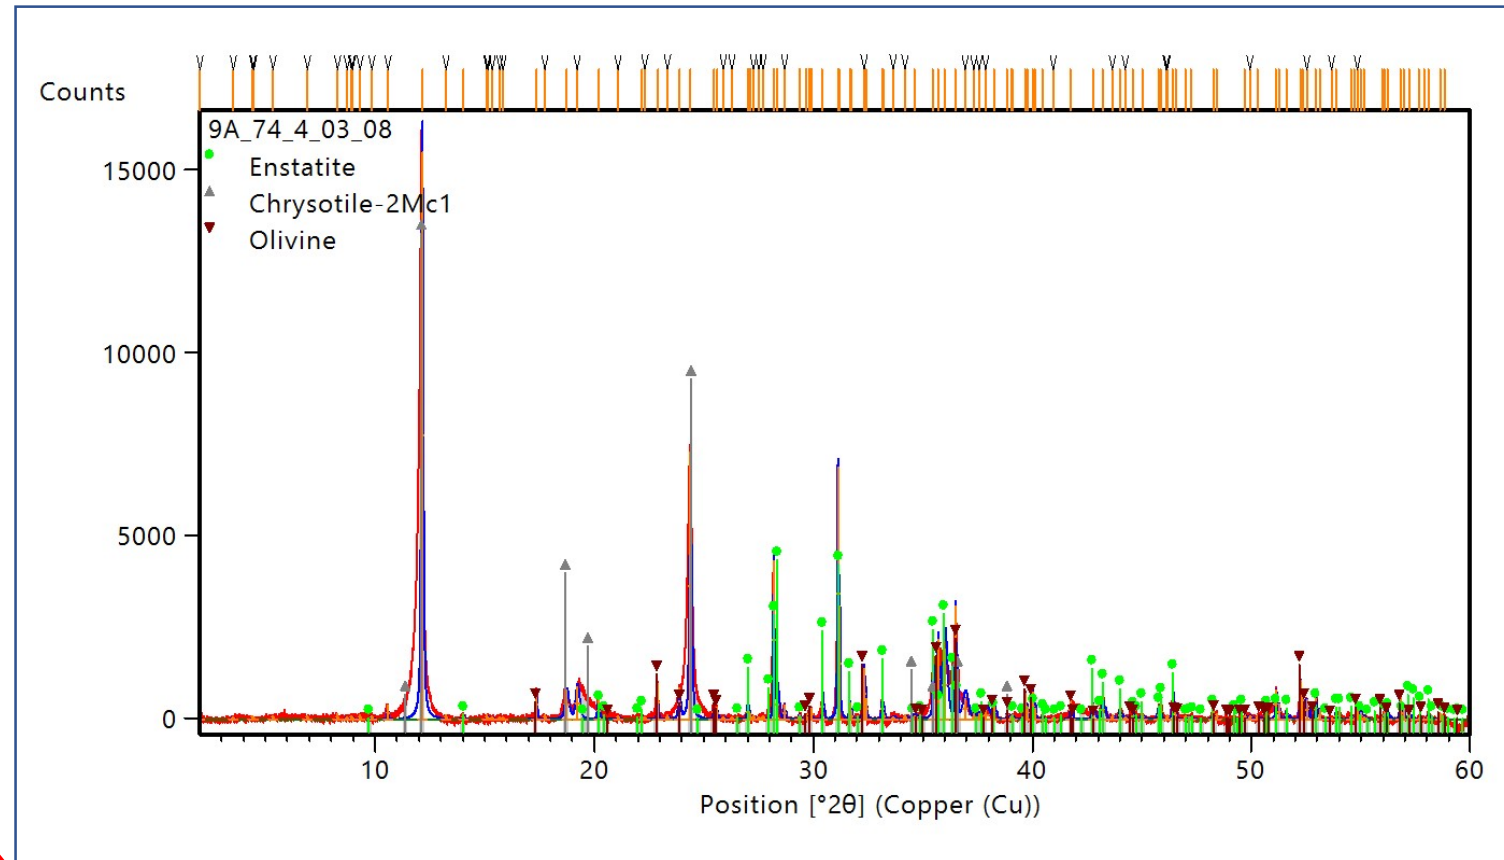

807\_C5709A\_74\_04\_3\_8cm

Serpentine + ol, opx