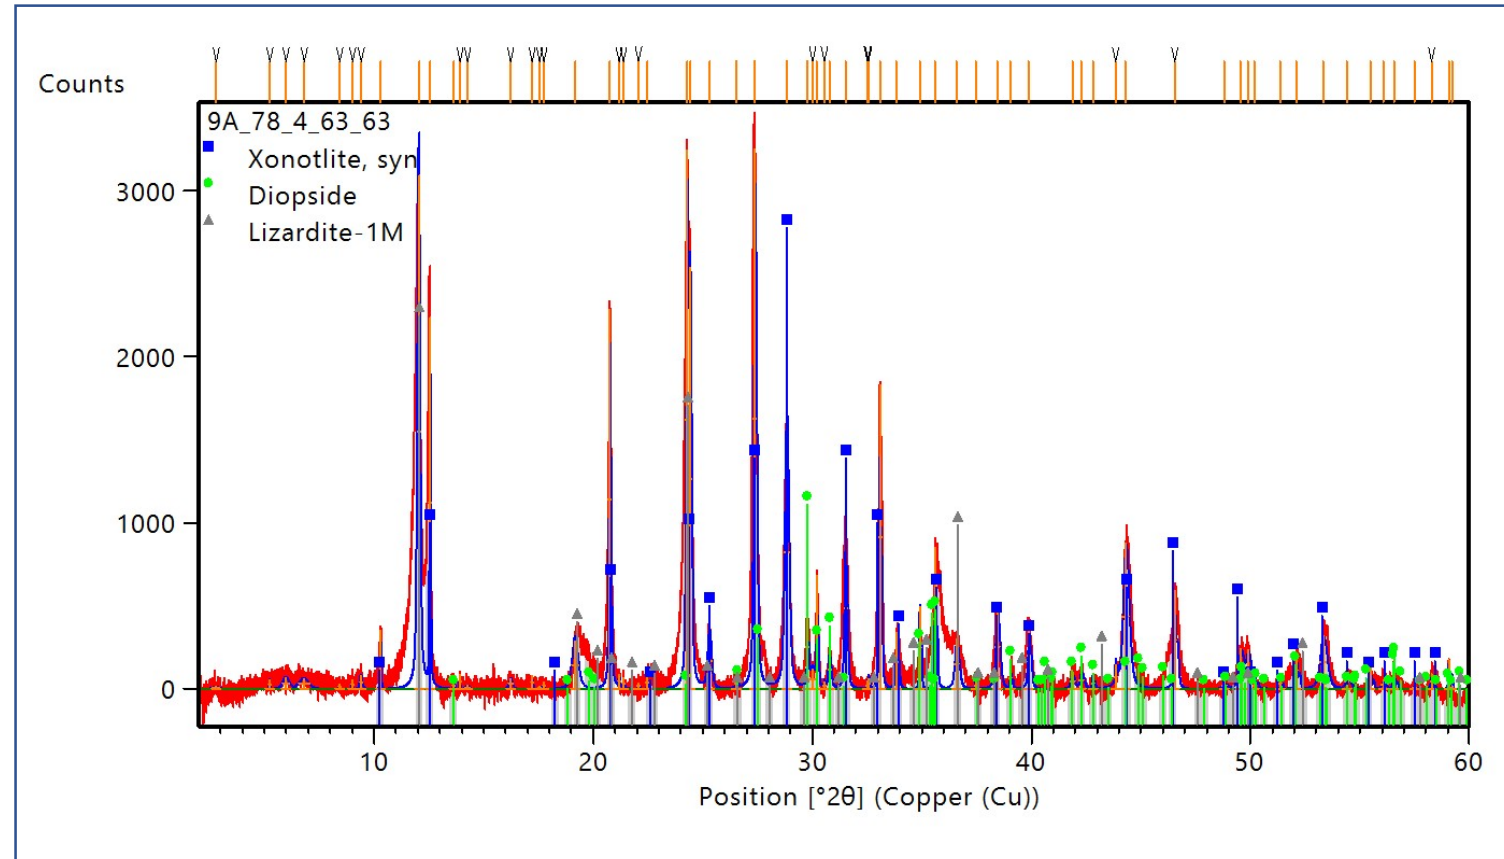

807_C5709A_78_4_63_63cm

Serpentine + xonotlite + cpx