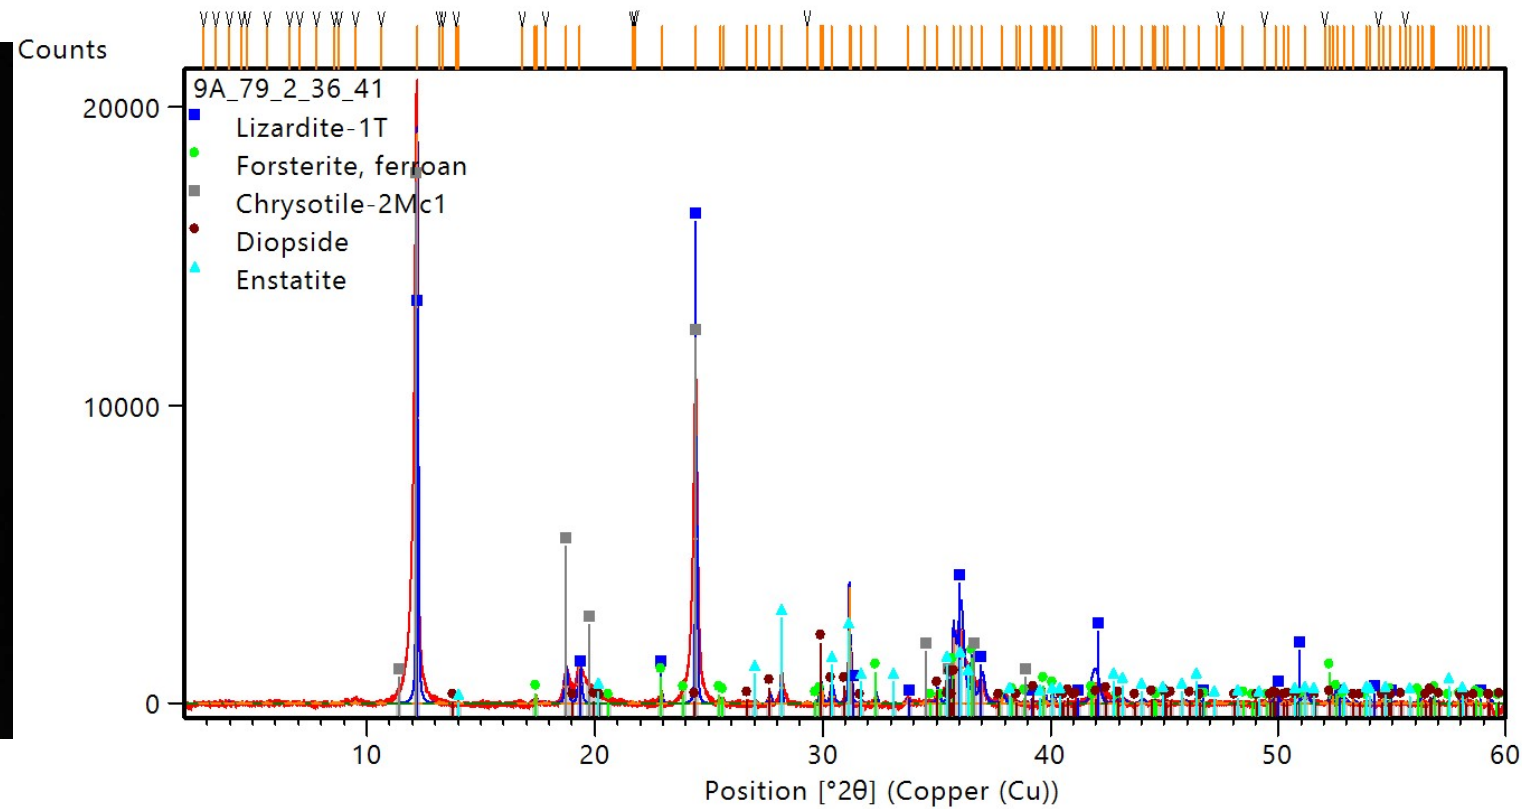

807_C5709A_79_02_36_41cm

Serpentine + cpx, ol, opx