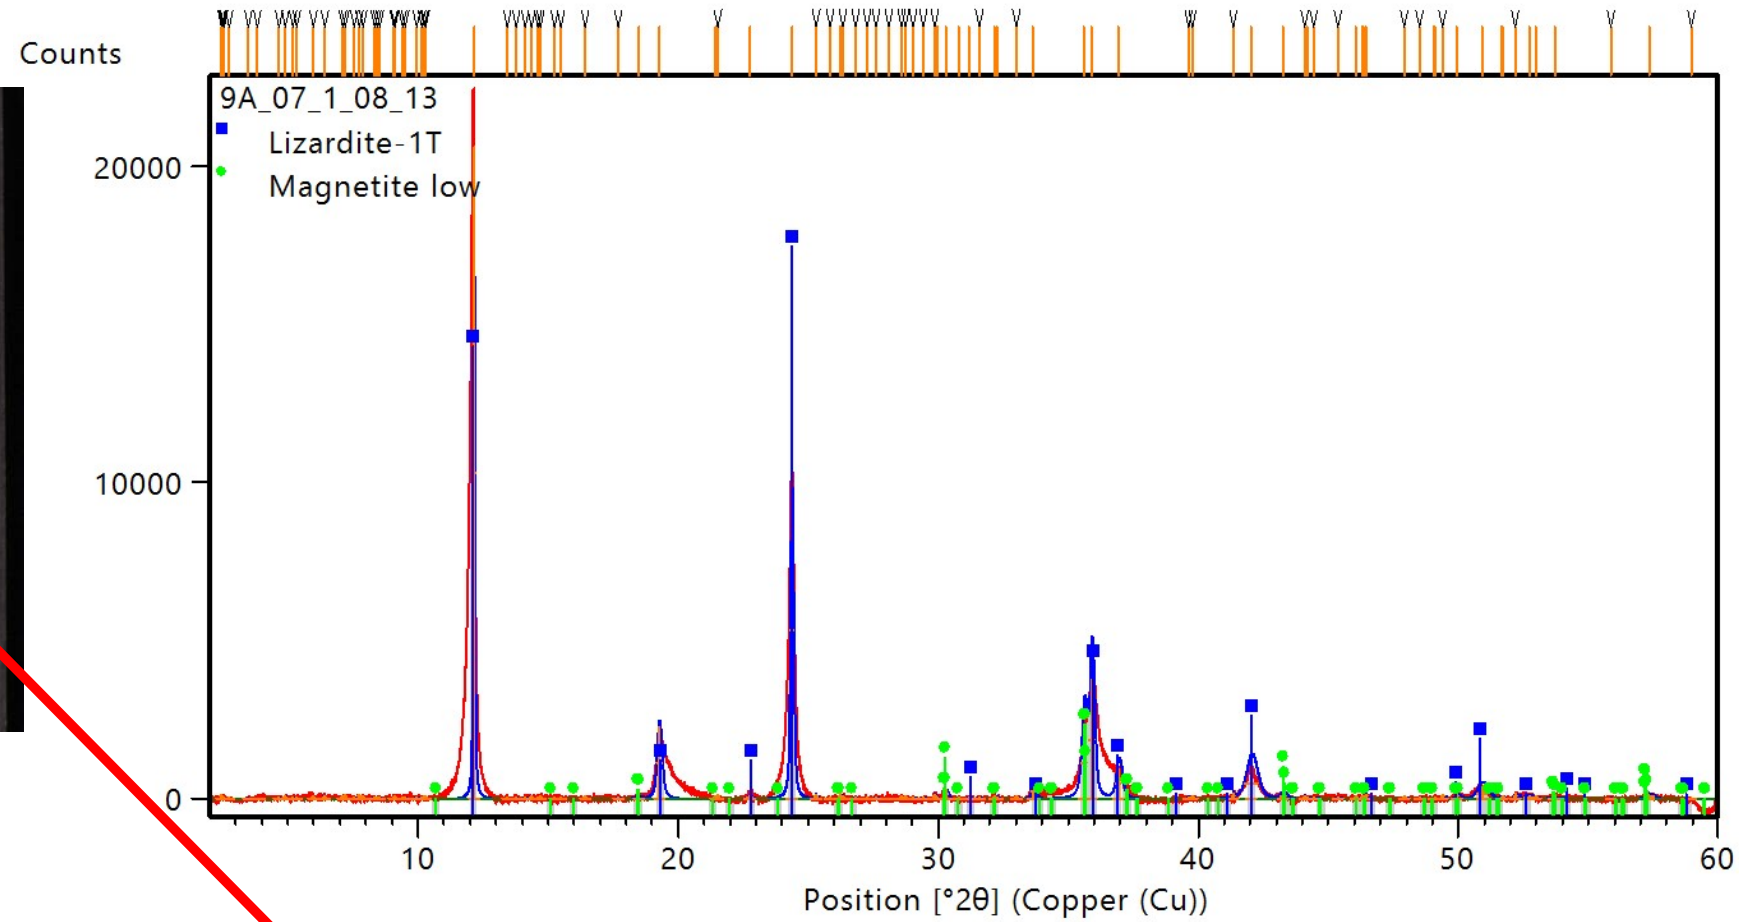

807\_C5709A\_07\_01\_08\_13cm

serpentine + magnetite