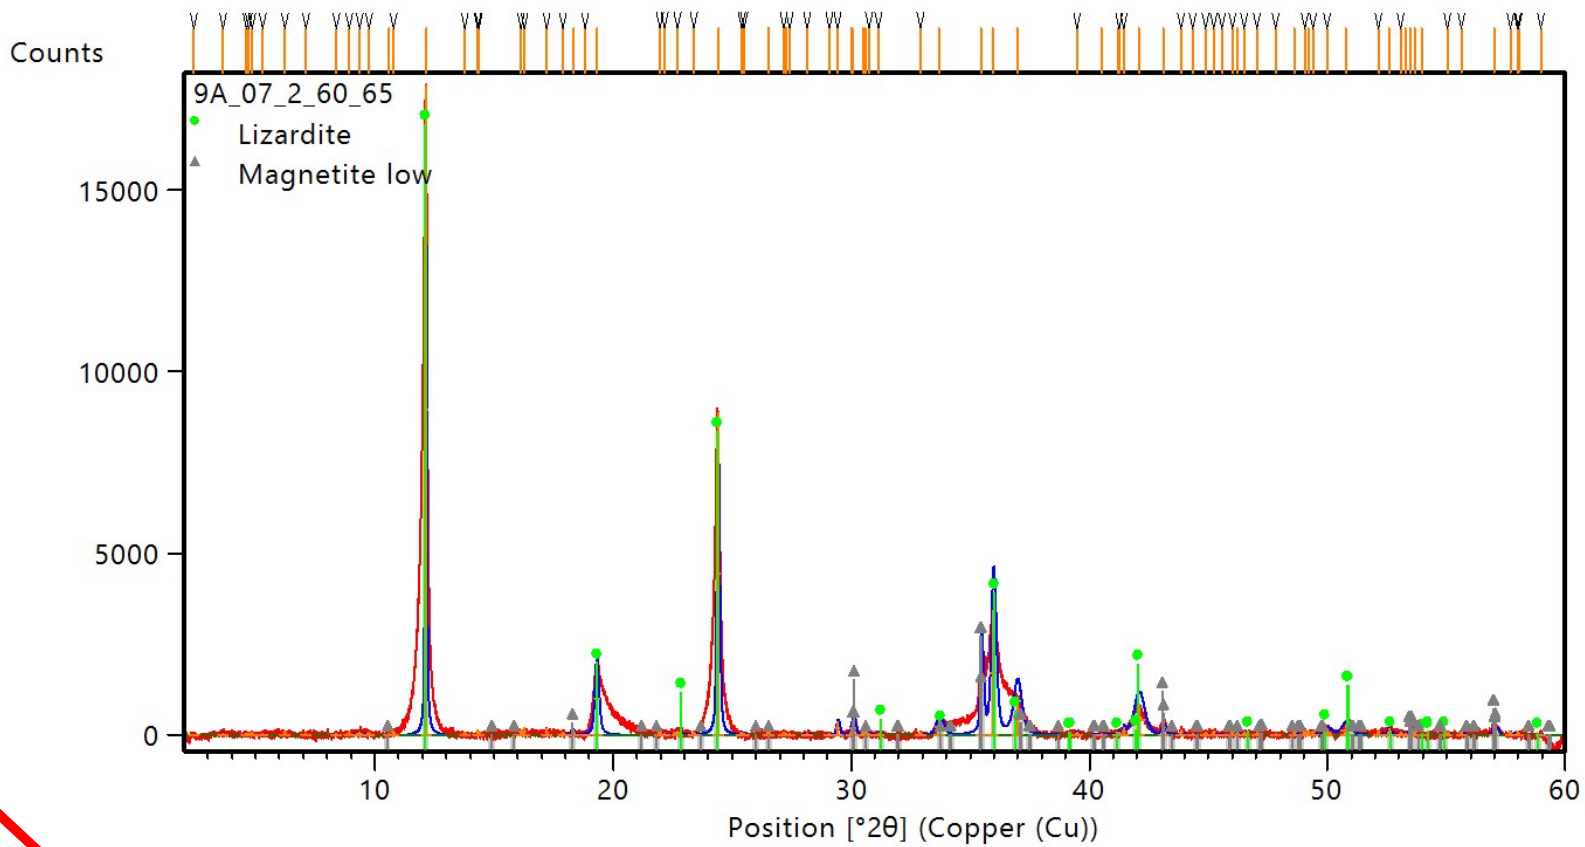

807_C5709A_07_02_60_65cm

serpentine + magnetite