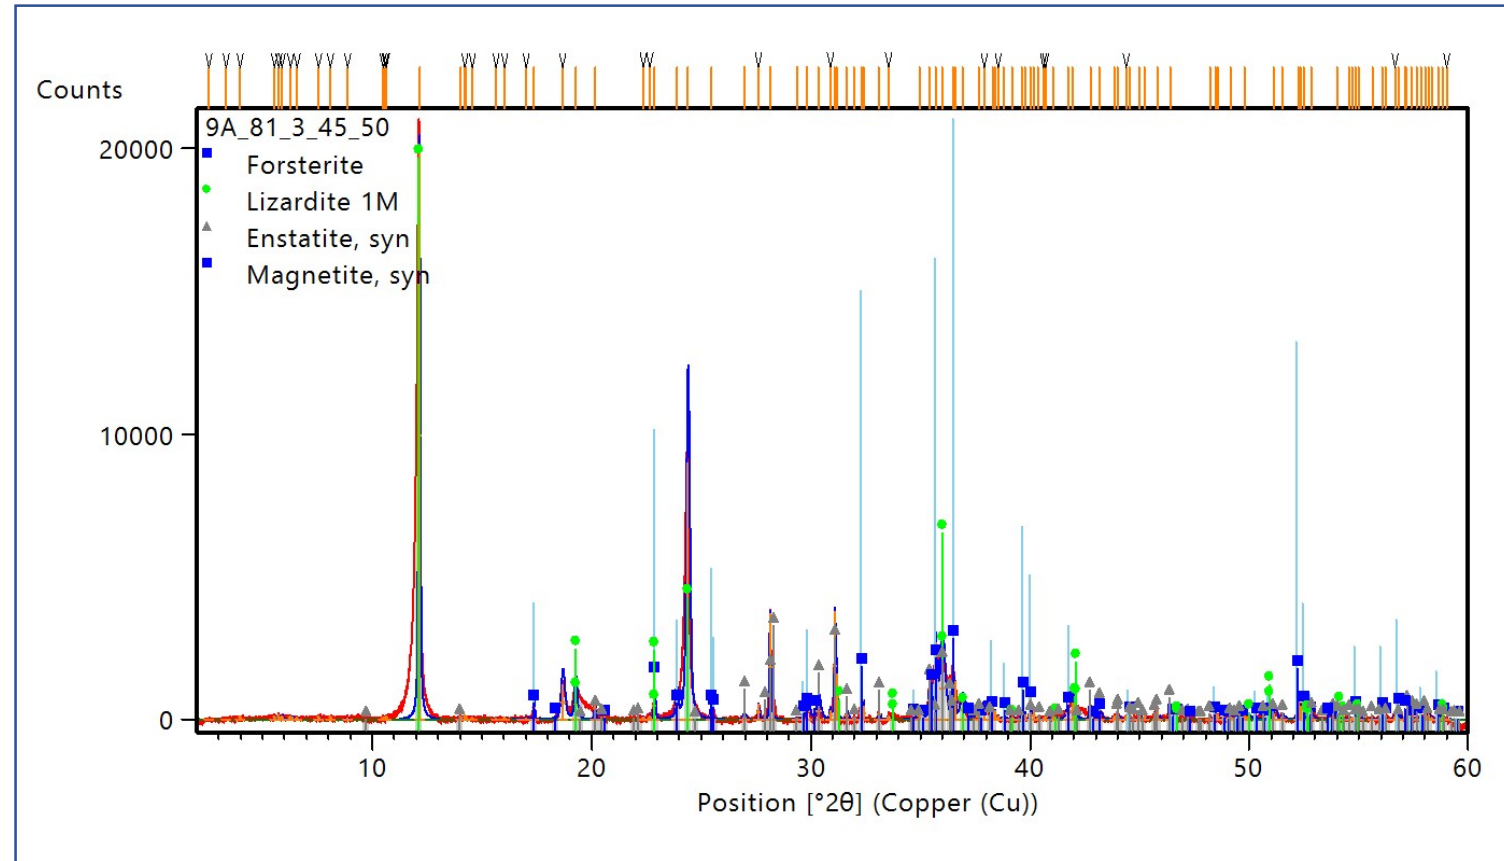

807_C5709A_81_3_45_50cm

Serpentine + magnetite + opx, ol