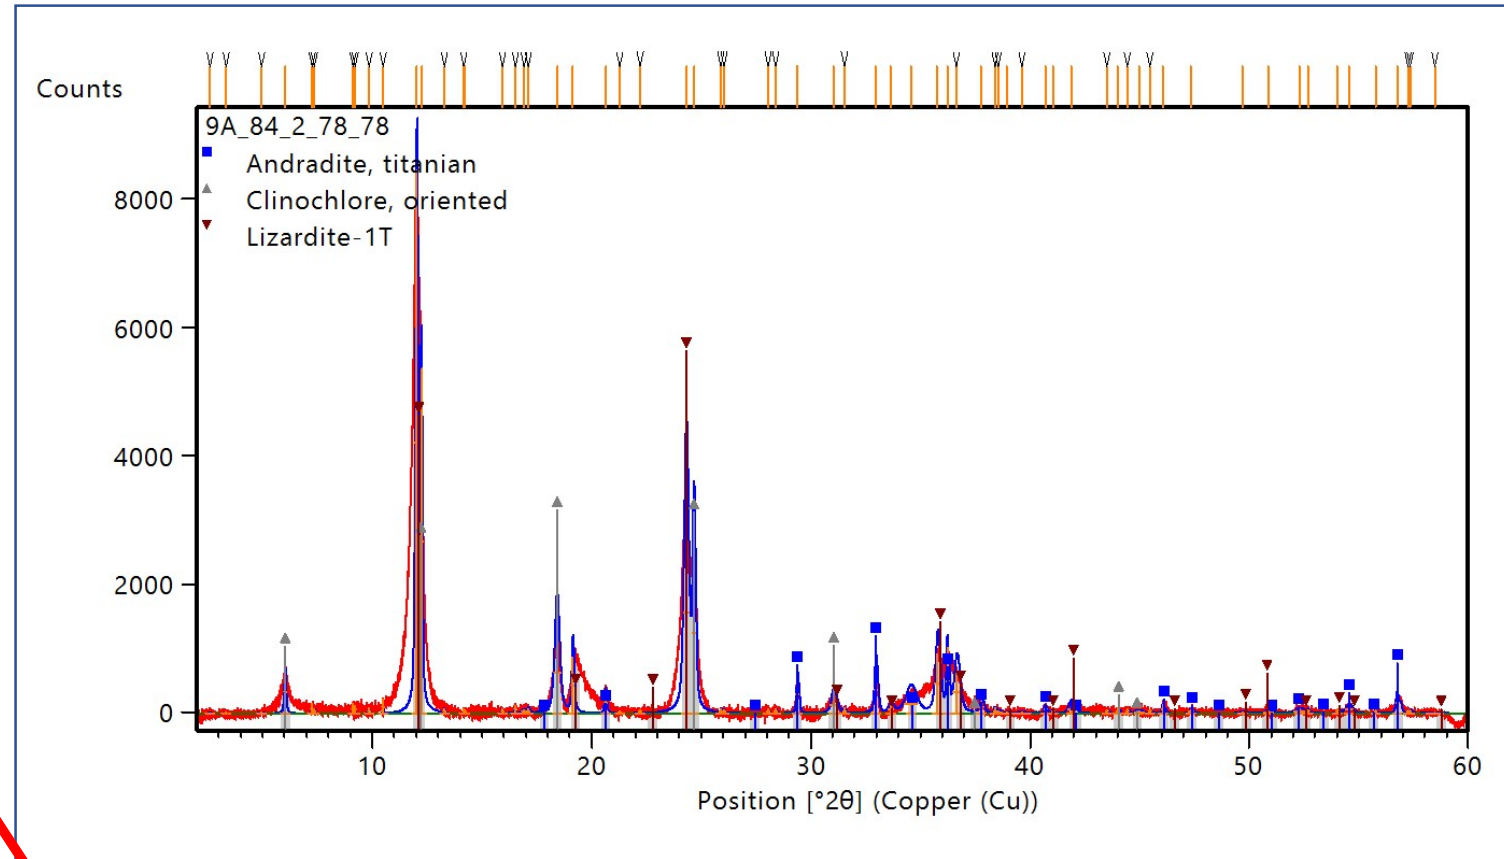

807_C5709A_84_2_78cm

Serpentine + chlorite + garnet