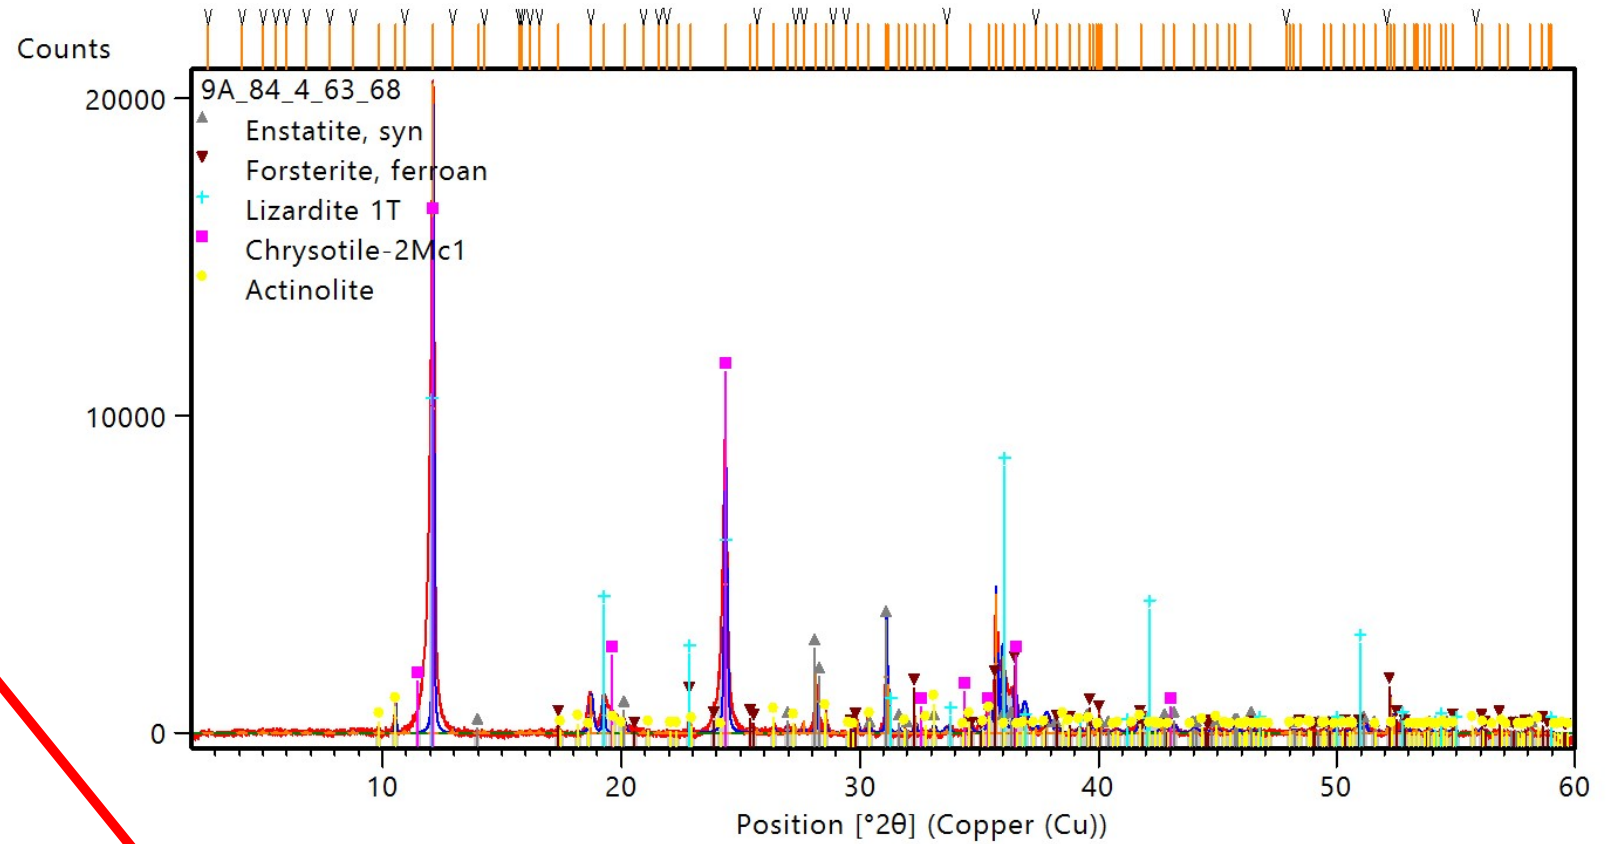

807\_C5709A\_84\_04\_63\_68cm

Serpentine + amphibole + opx, ol