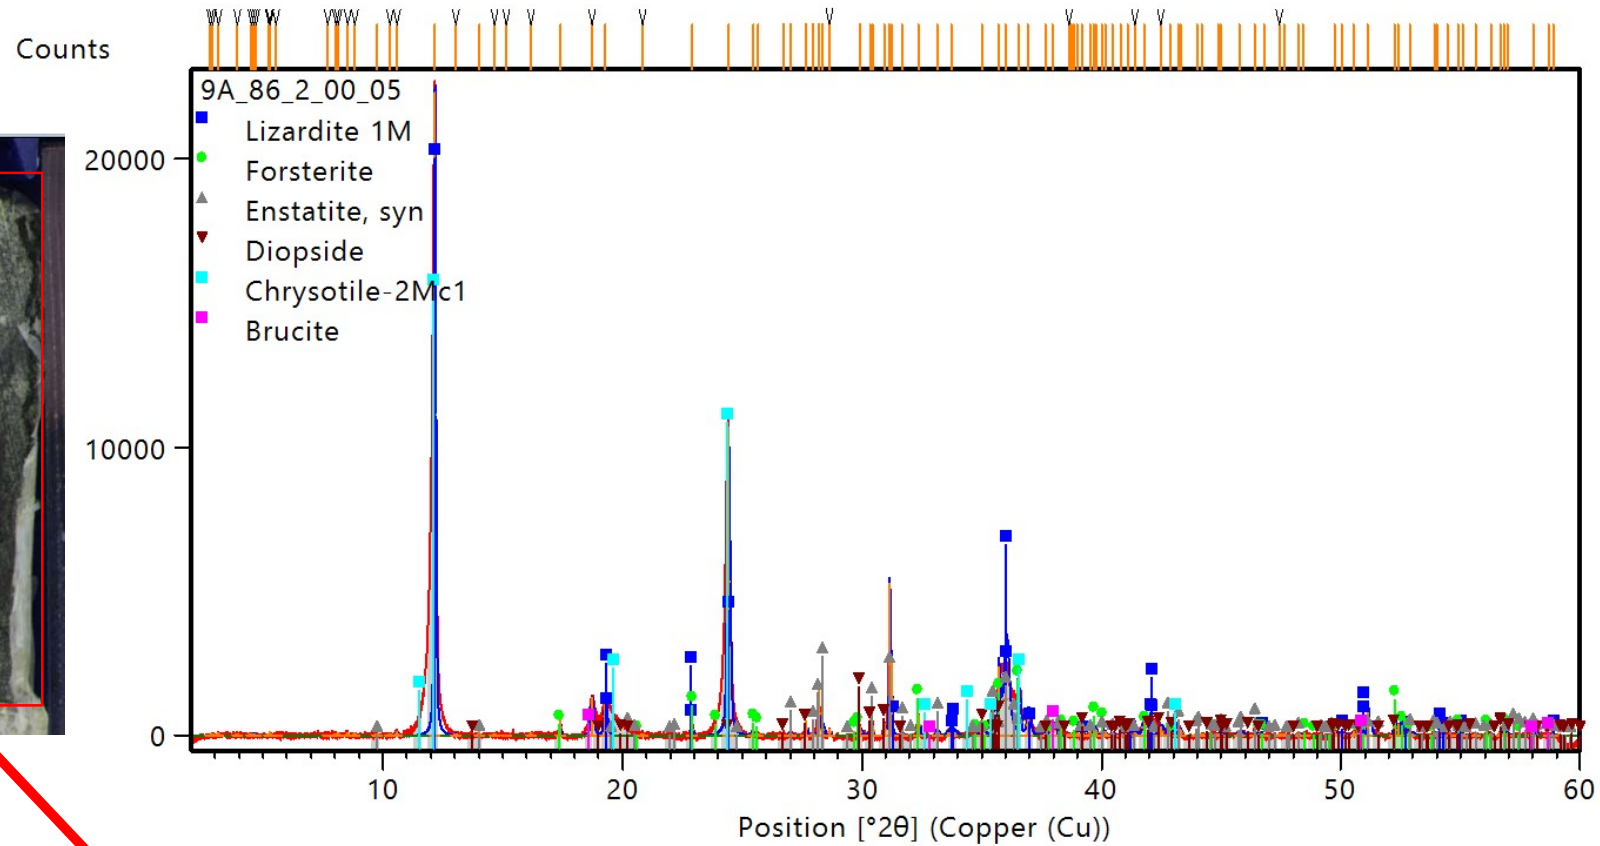

807_C5709A_86_2_0-5cm

Serpentine + brucite + cpx,opx,ol