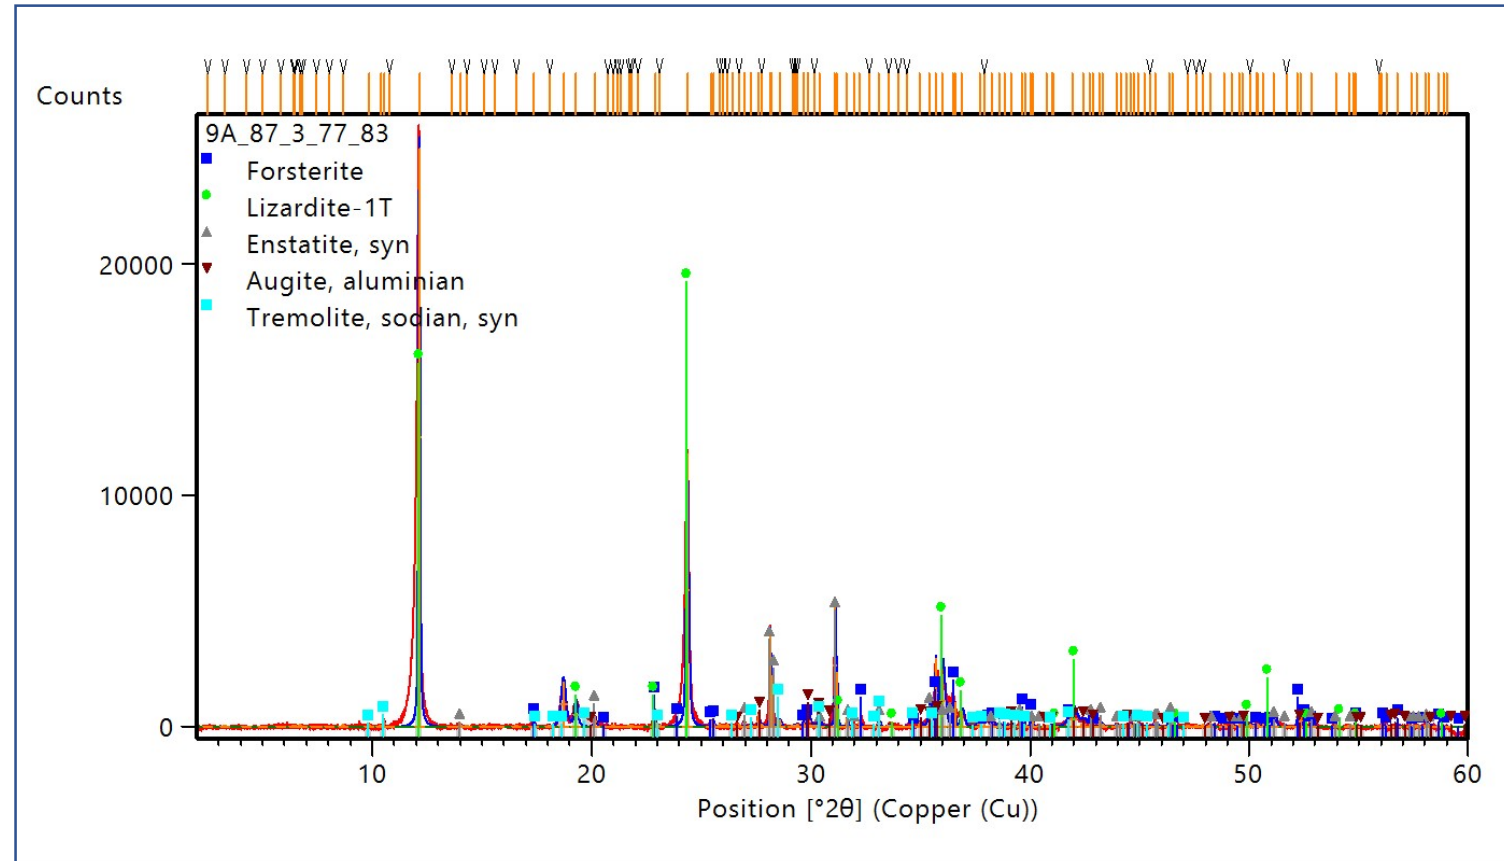

807_C5709A_87_3_77_83cm

Serpentine + tremolite + opx, cpx, ol